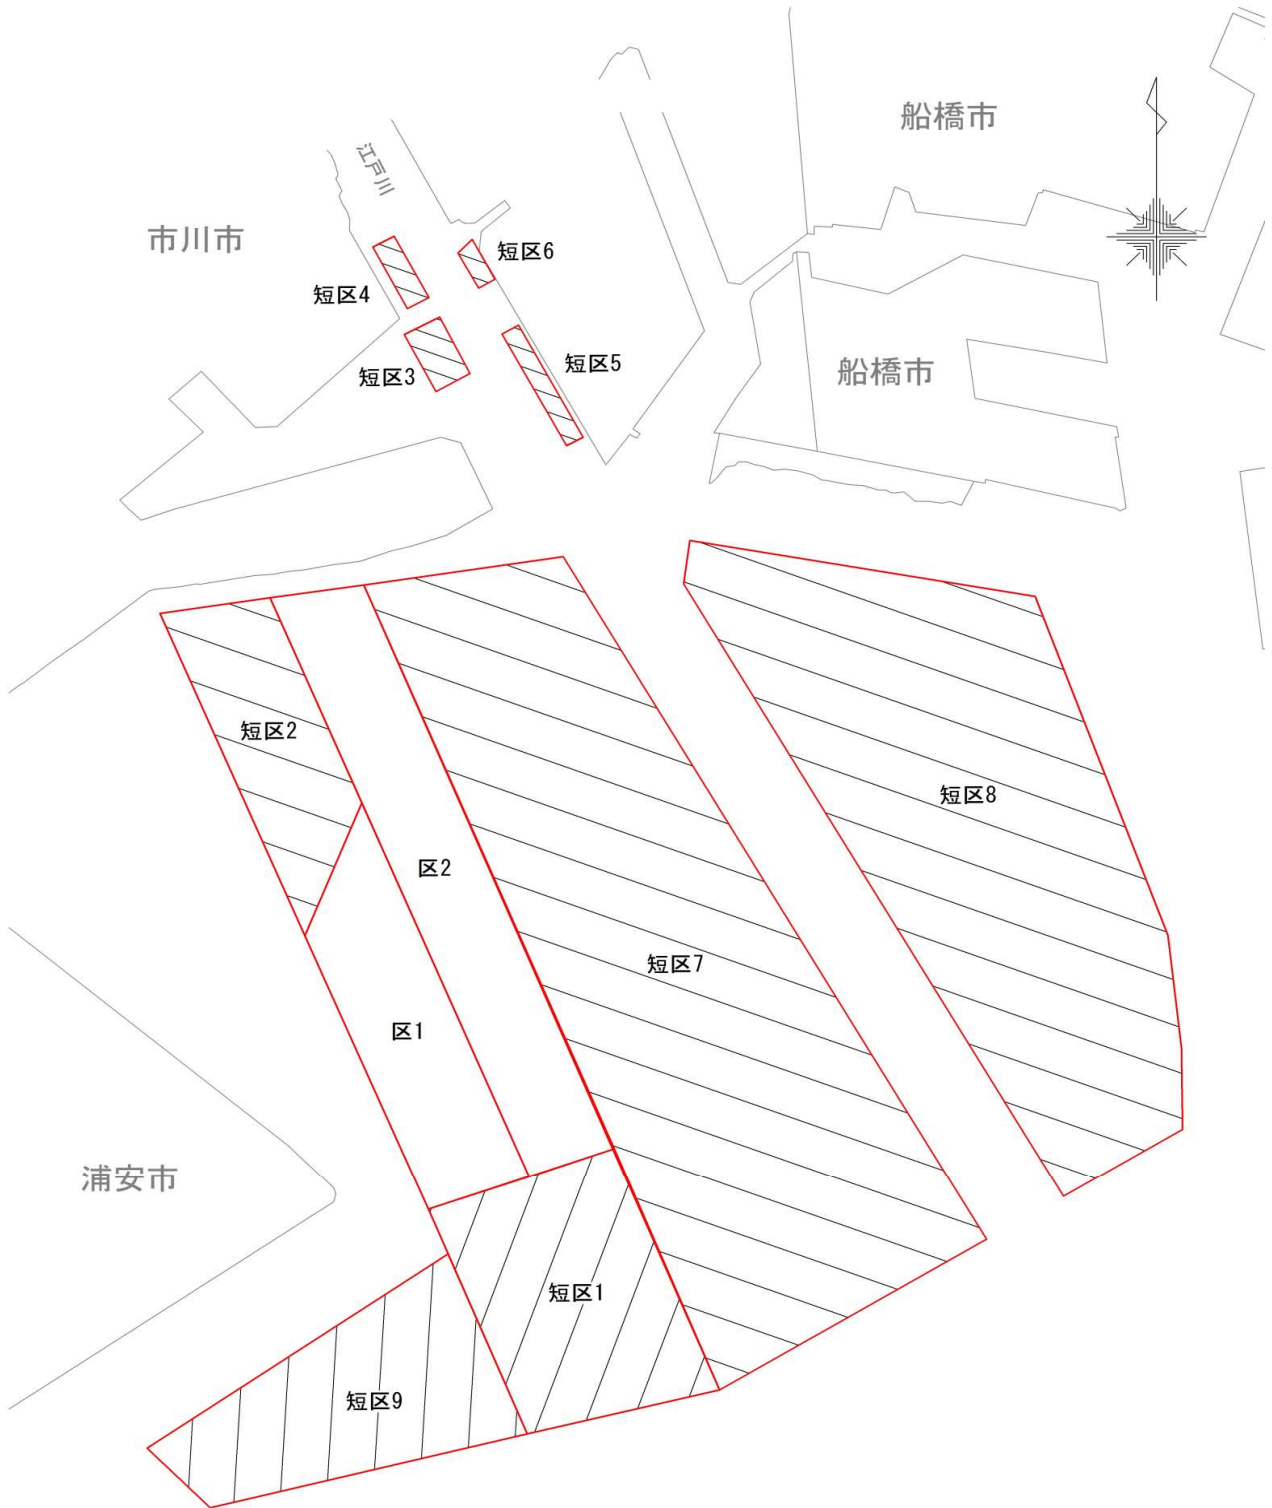

参考漁場図（共同漁業）

(注)

- ・ 短共1は免許番号「短共第1号」の略(ほか同じ)
- ・ 共1は存続期間10年の通常免許(H25.9～R5.8)

参考漁場図（区画漁業）

(注)

- ・ 短区1は免許番号「短区第1号」の略(ほか同じ)
- ・ 区1、区2は存続期間5年の通常免許(H30.9~R5.8)