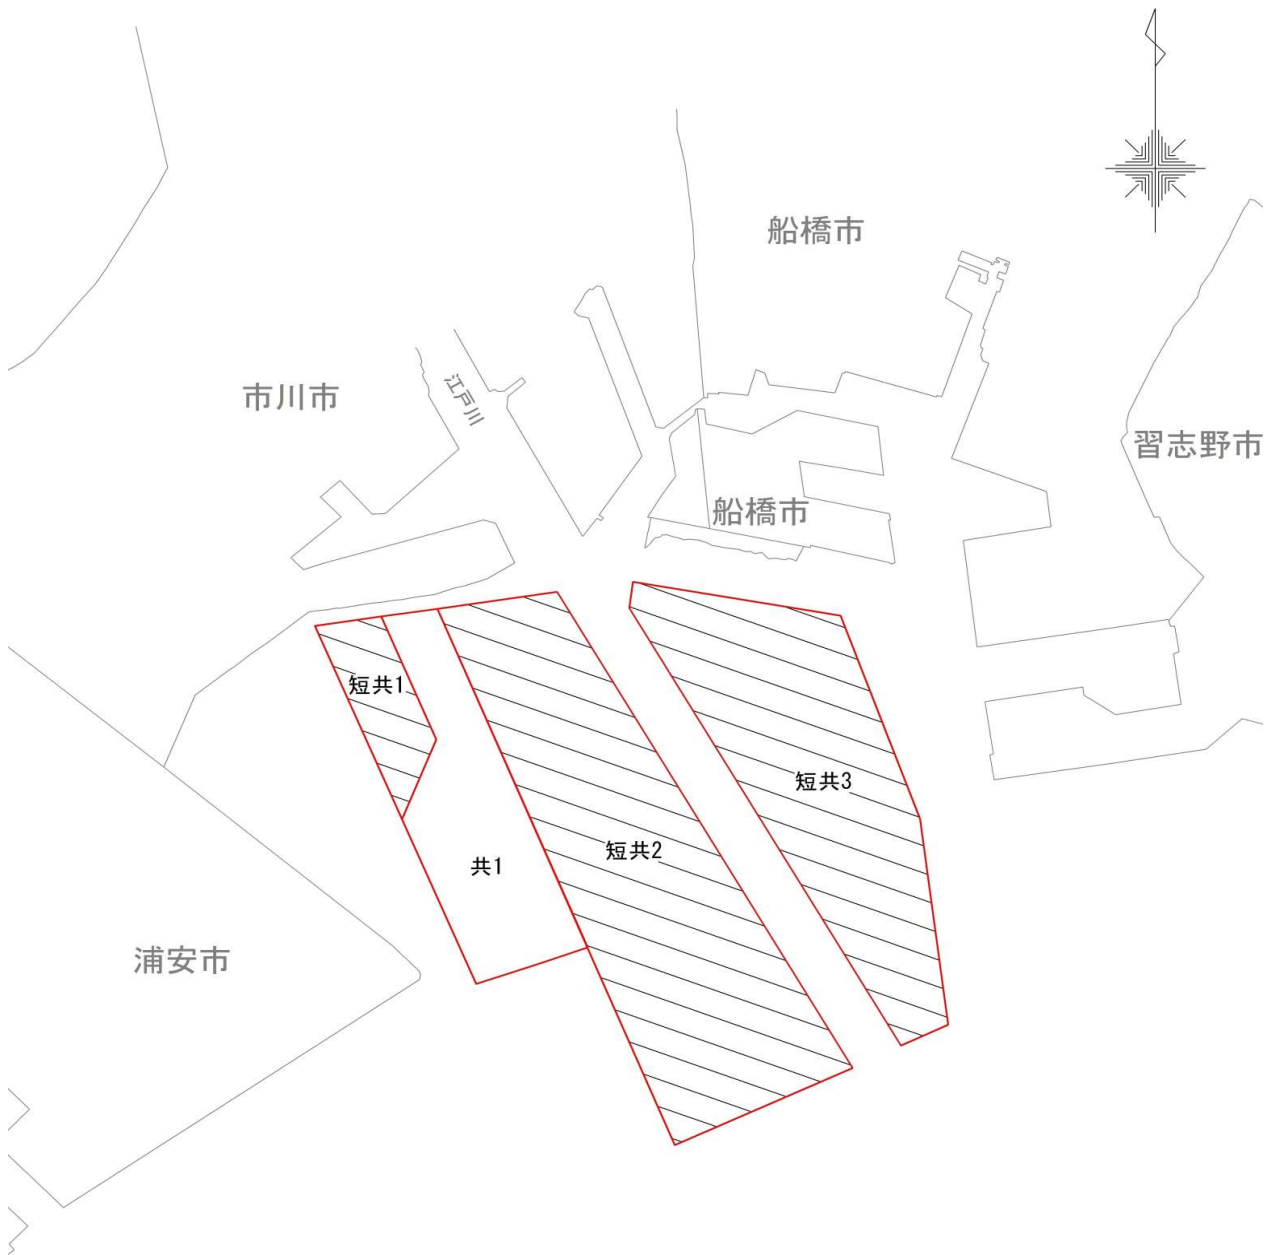

参考漁場図（共同漁業）

(注)

- ・ 短共1は免許番号「短共第1号」の略(ほか同じ)
- ・ 共1は存続期間10年の通常免許(H25.9～R5.8)

参考漁場図（区画漁業）

(注)

- ・ 短区1は免許番号「短区第1号」の略(ほか同じ)
- ・ 区1、区2は存続期間5年の通常免許(H30.9~R5.8)