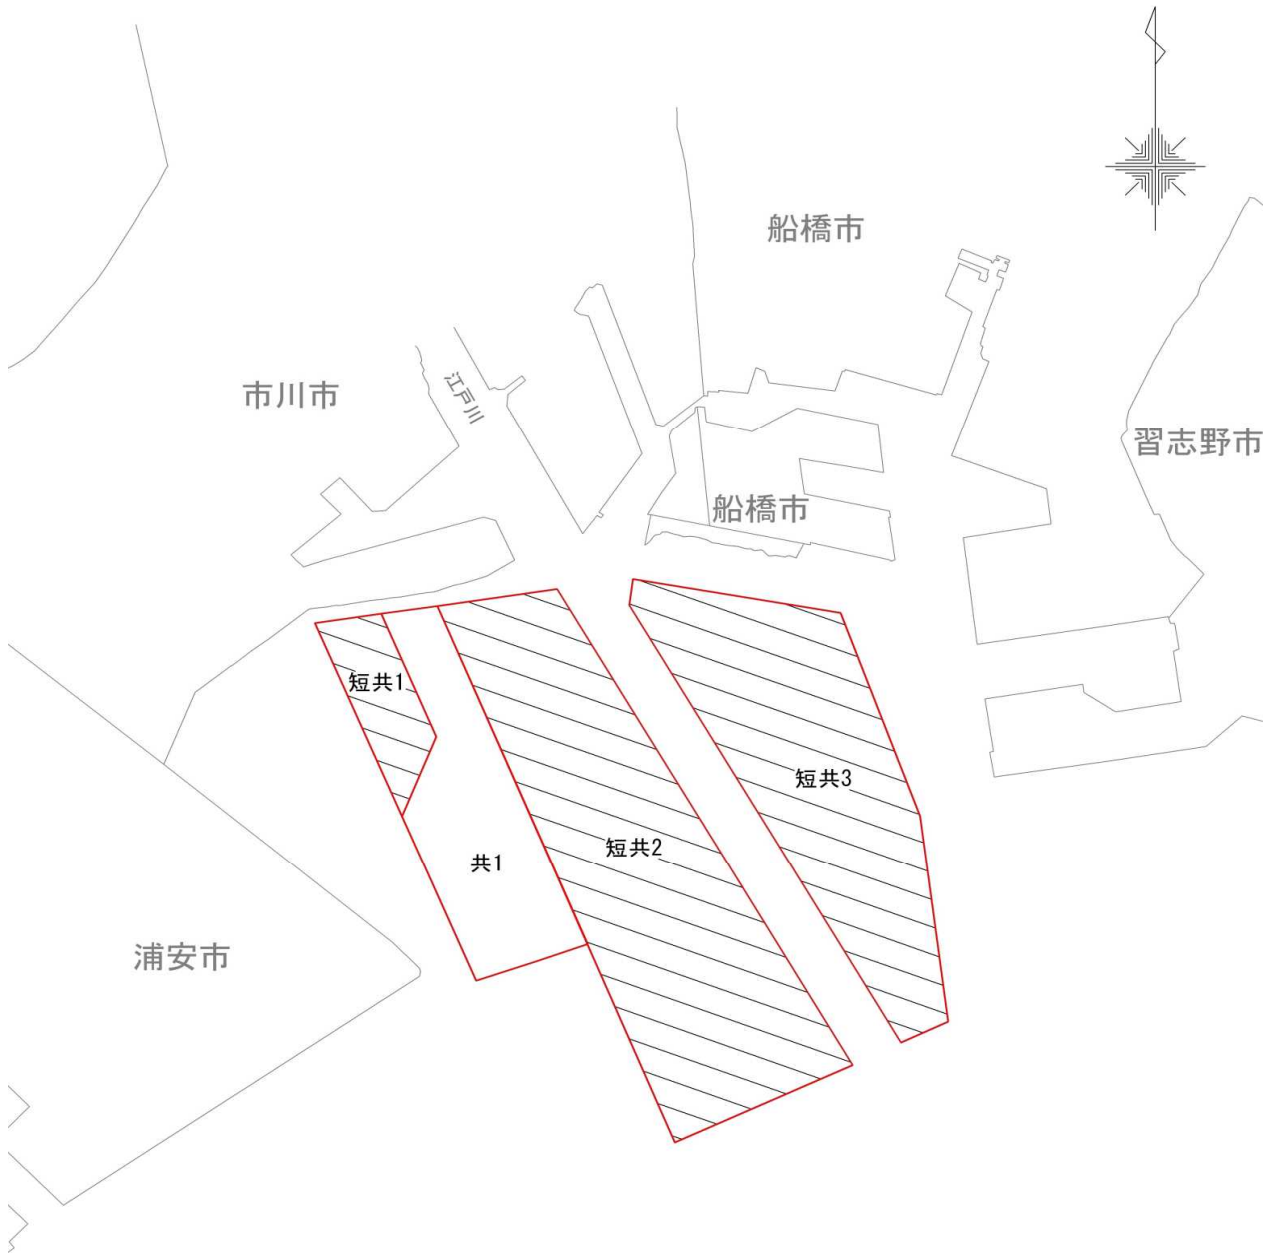

参考漁場図（共同漁業）

(注)

- ・ 短共1は免許番号「短共第1号」の略(ほか同じ)
- ・ 共1は存続期間10年の通常免許(H25.9～R5.8)

参考漁場図（区画漁業）

(注)

- ・ 短区1は免許番号「短区第1号」の略(ほか同じ)
- ・ 区1、区2は存続期間5年の通常免許(H30.9～R5.8)