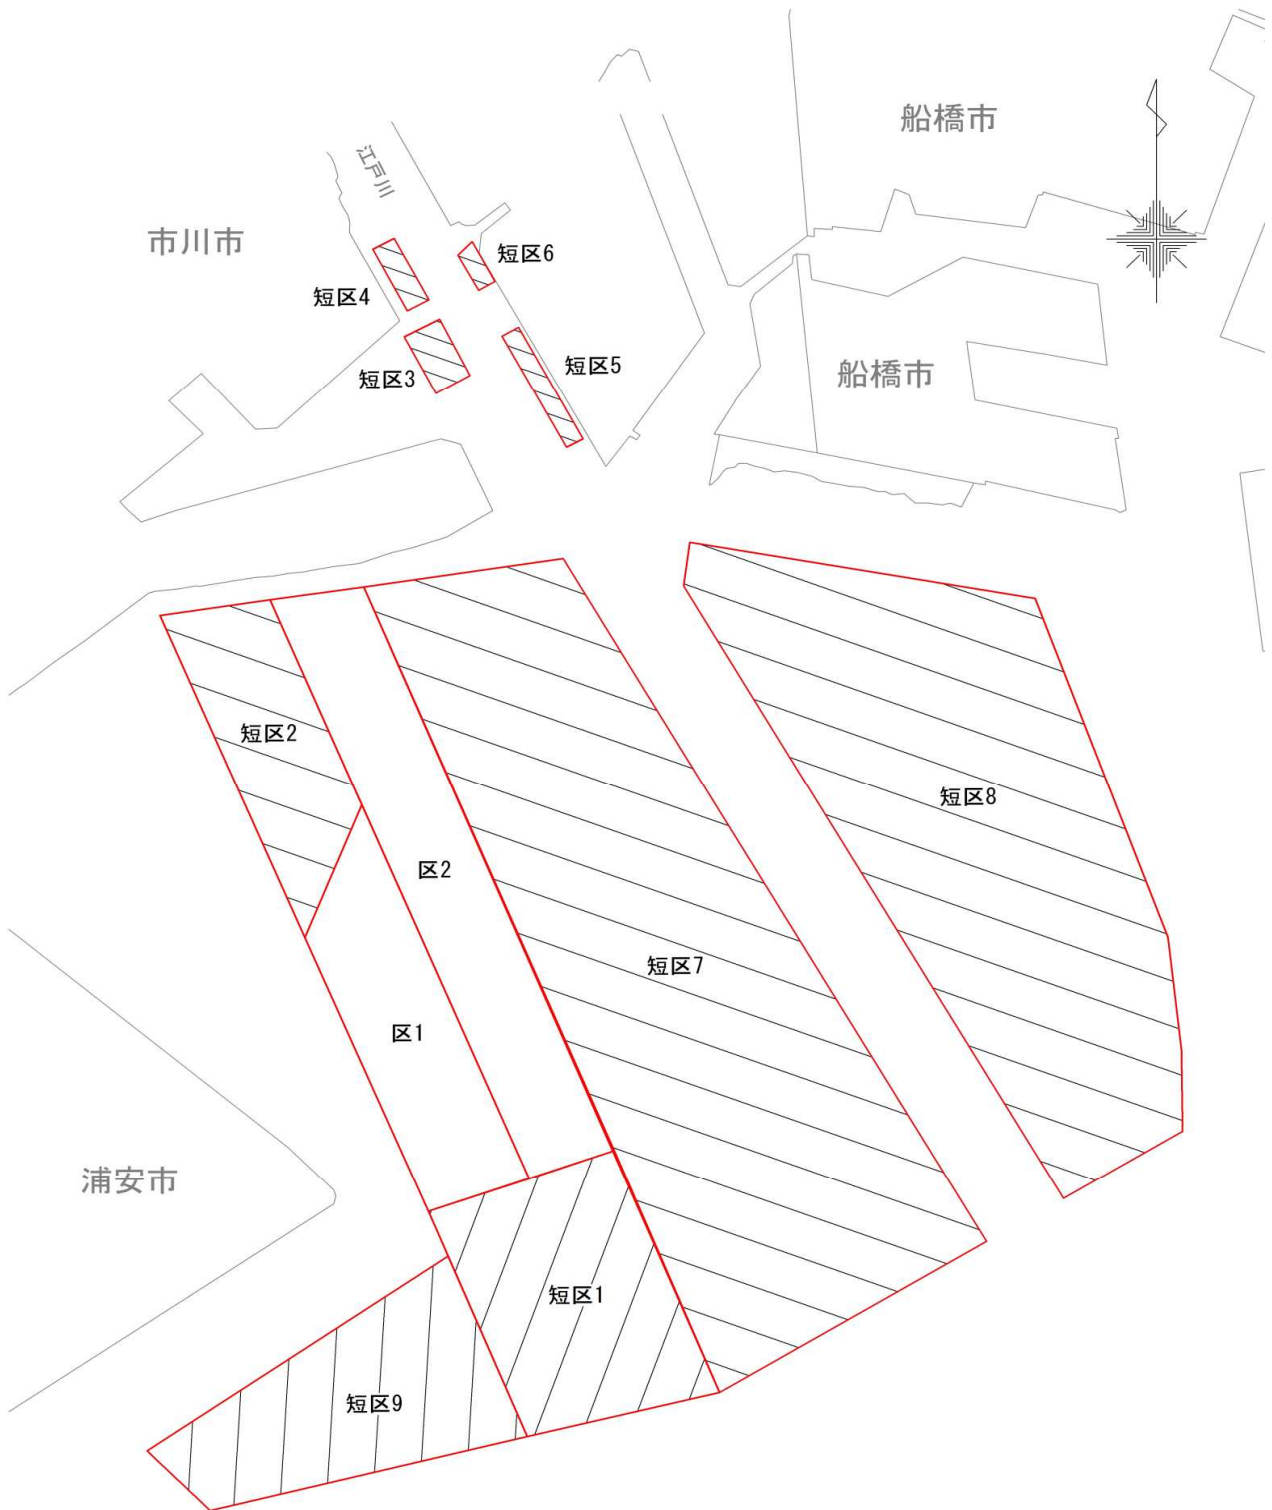

参考漁場図（共同漁業）

(注)

- ・ 短共1は免許番号「短共第1号」の略(ほか同じ)
- ・ 共1は存続期間10年の通常免許(H25.9～R5.8)

参考漁場図（区画漁業）

(注)

- ・ 短区1は免許番号「短区第1号」の略(ほか同じ)
- ・ 区1、区2は存続期間5年の通常免許(H30.9～R5.8)