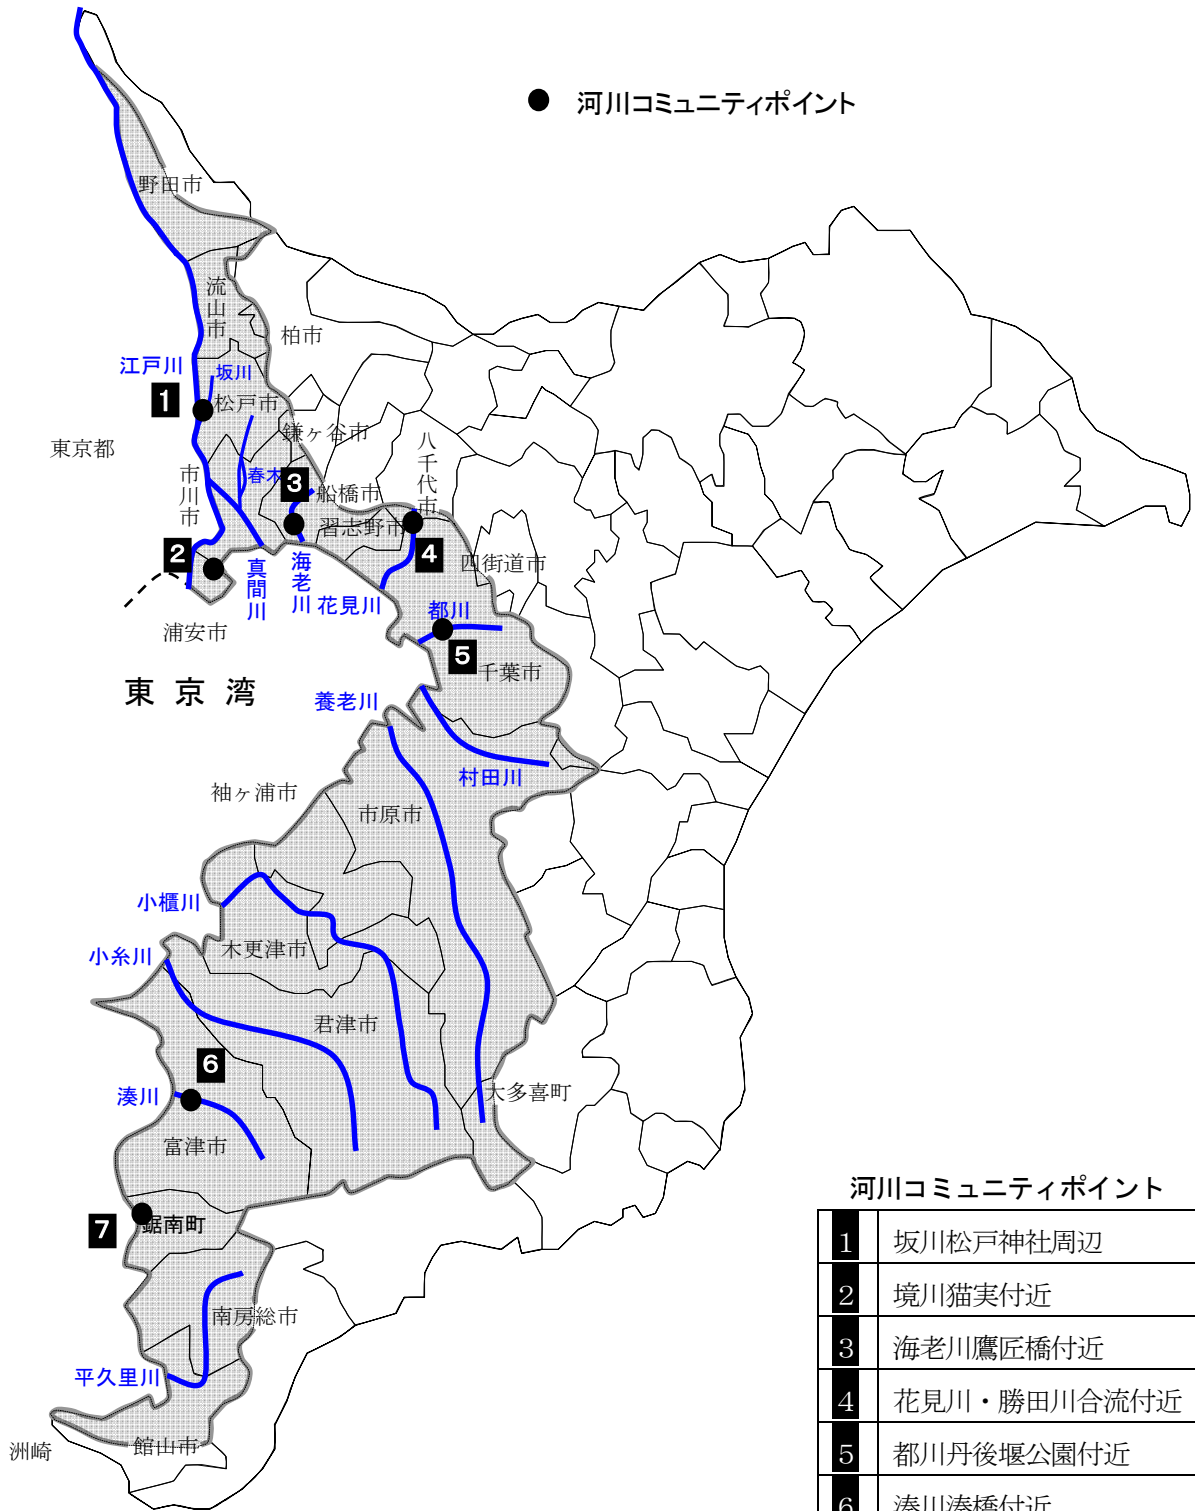

河川コミュニティポイント

河川コミュニティポイント

1	坂川松戸神社周辺
2	境川猫実付近
3	海老川鷹匠橋付近
4	花見川・勝田川合流付近
5	都川丹後堰公園付近
6	湊川湊橋付近
7	保田川天王橋付近