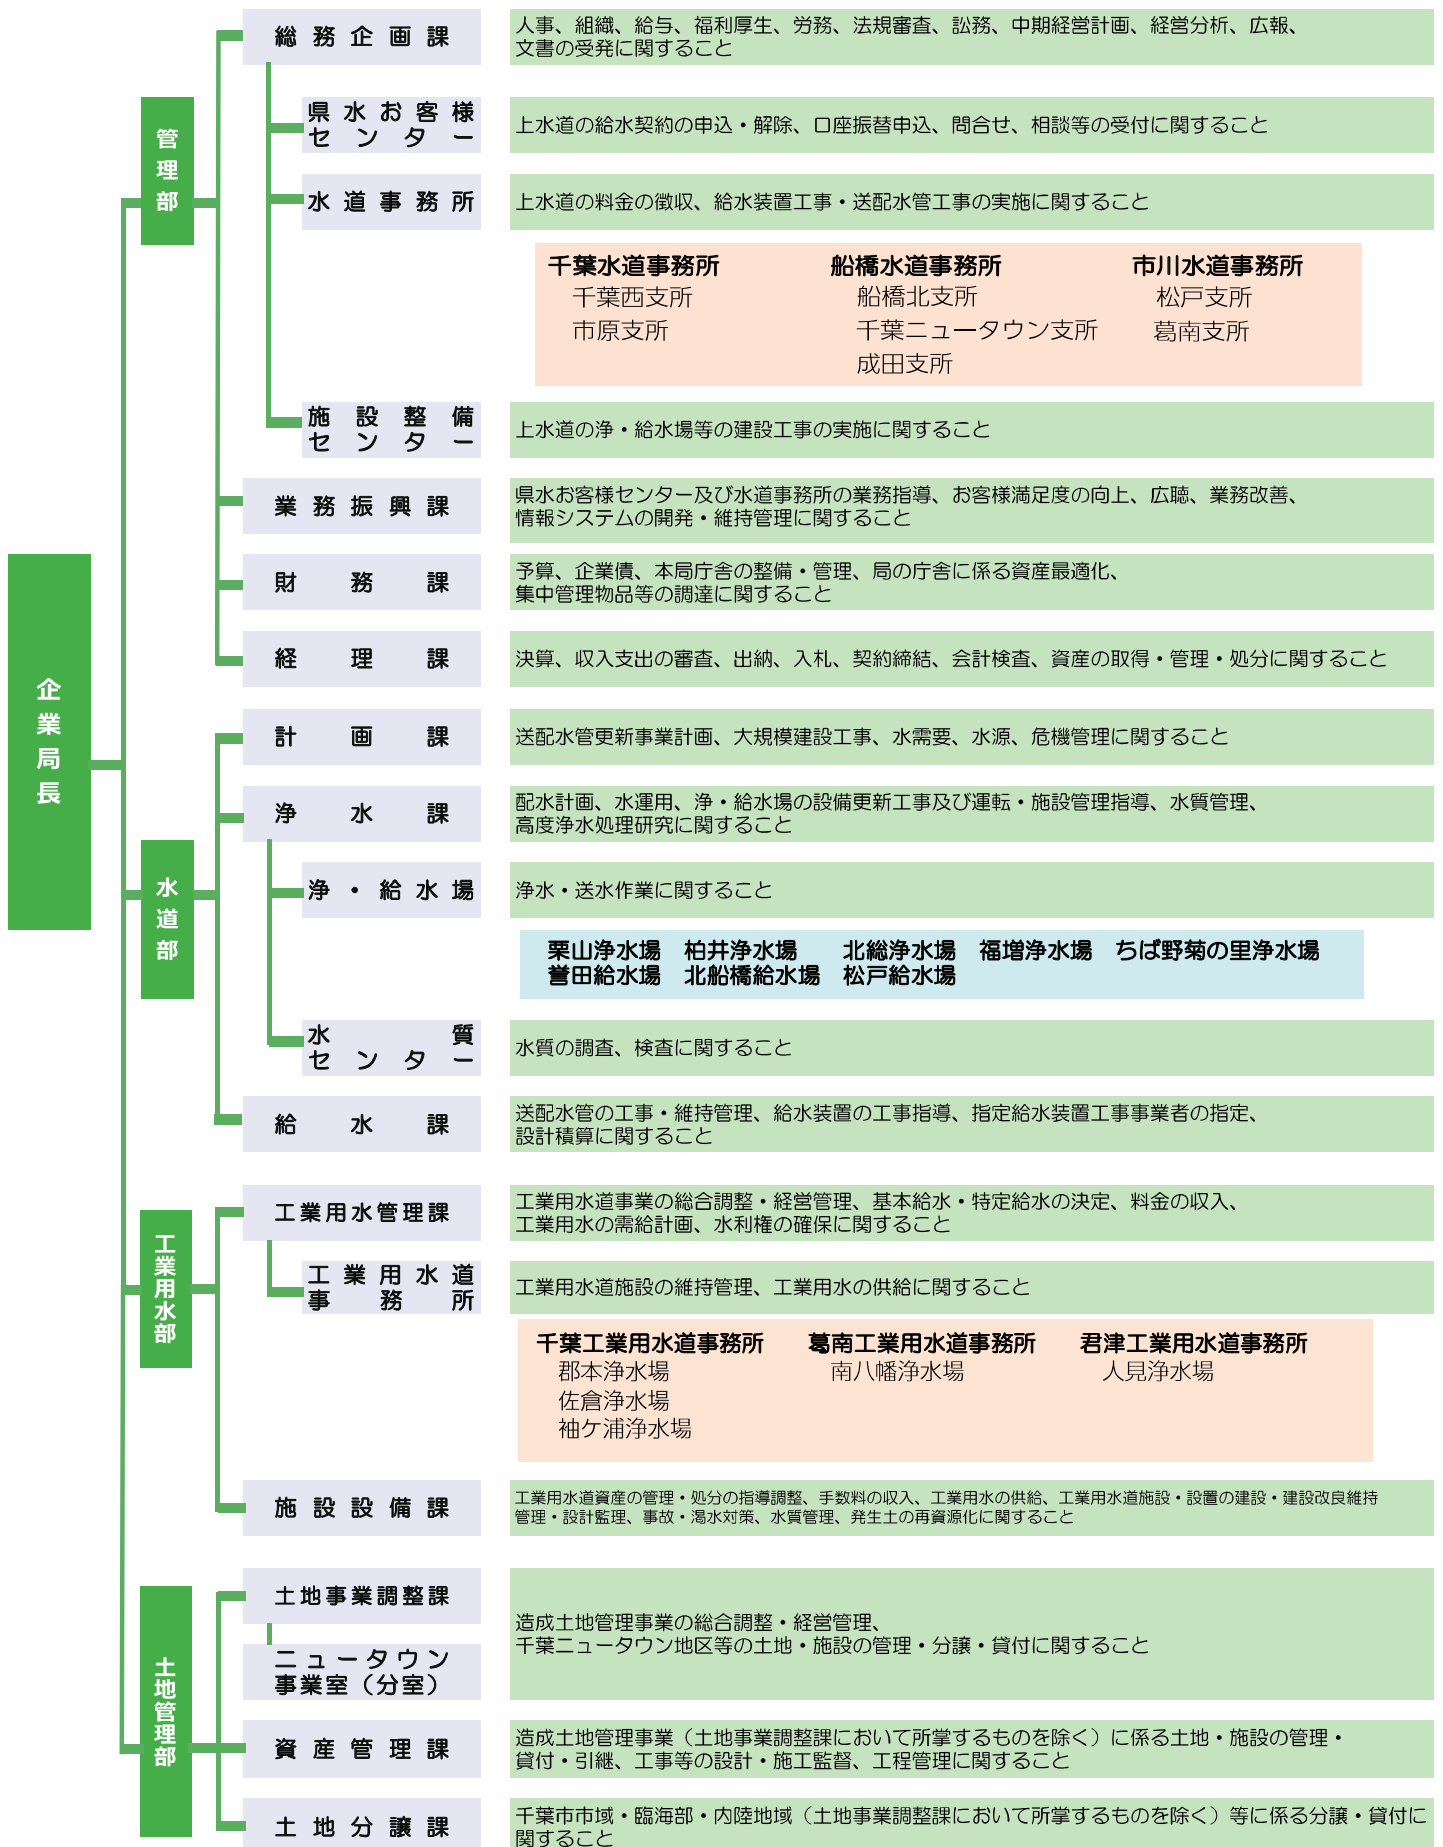

## II 千葉県企業局の組織と主な仕事

職員数 計 1163人  
(令和2年3月31日現在)

※平成31年4月1日から、水道局と企業土地管理局が組織統合し「千葉県企業局」となりました。