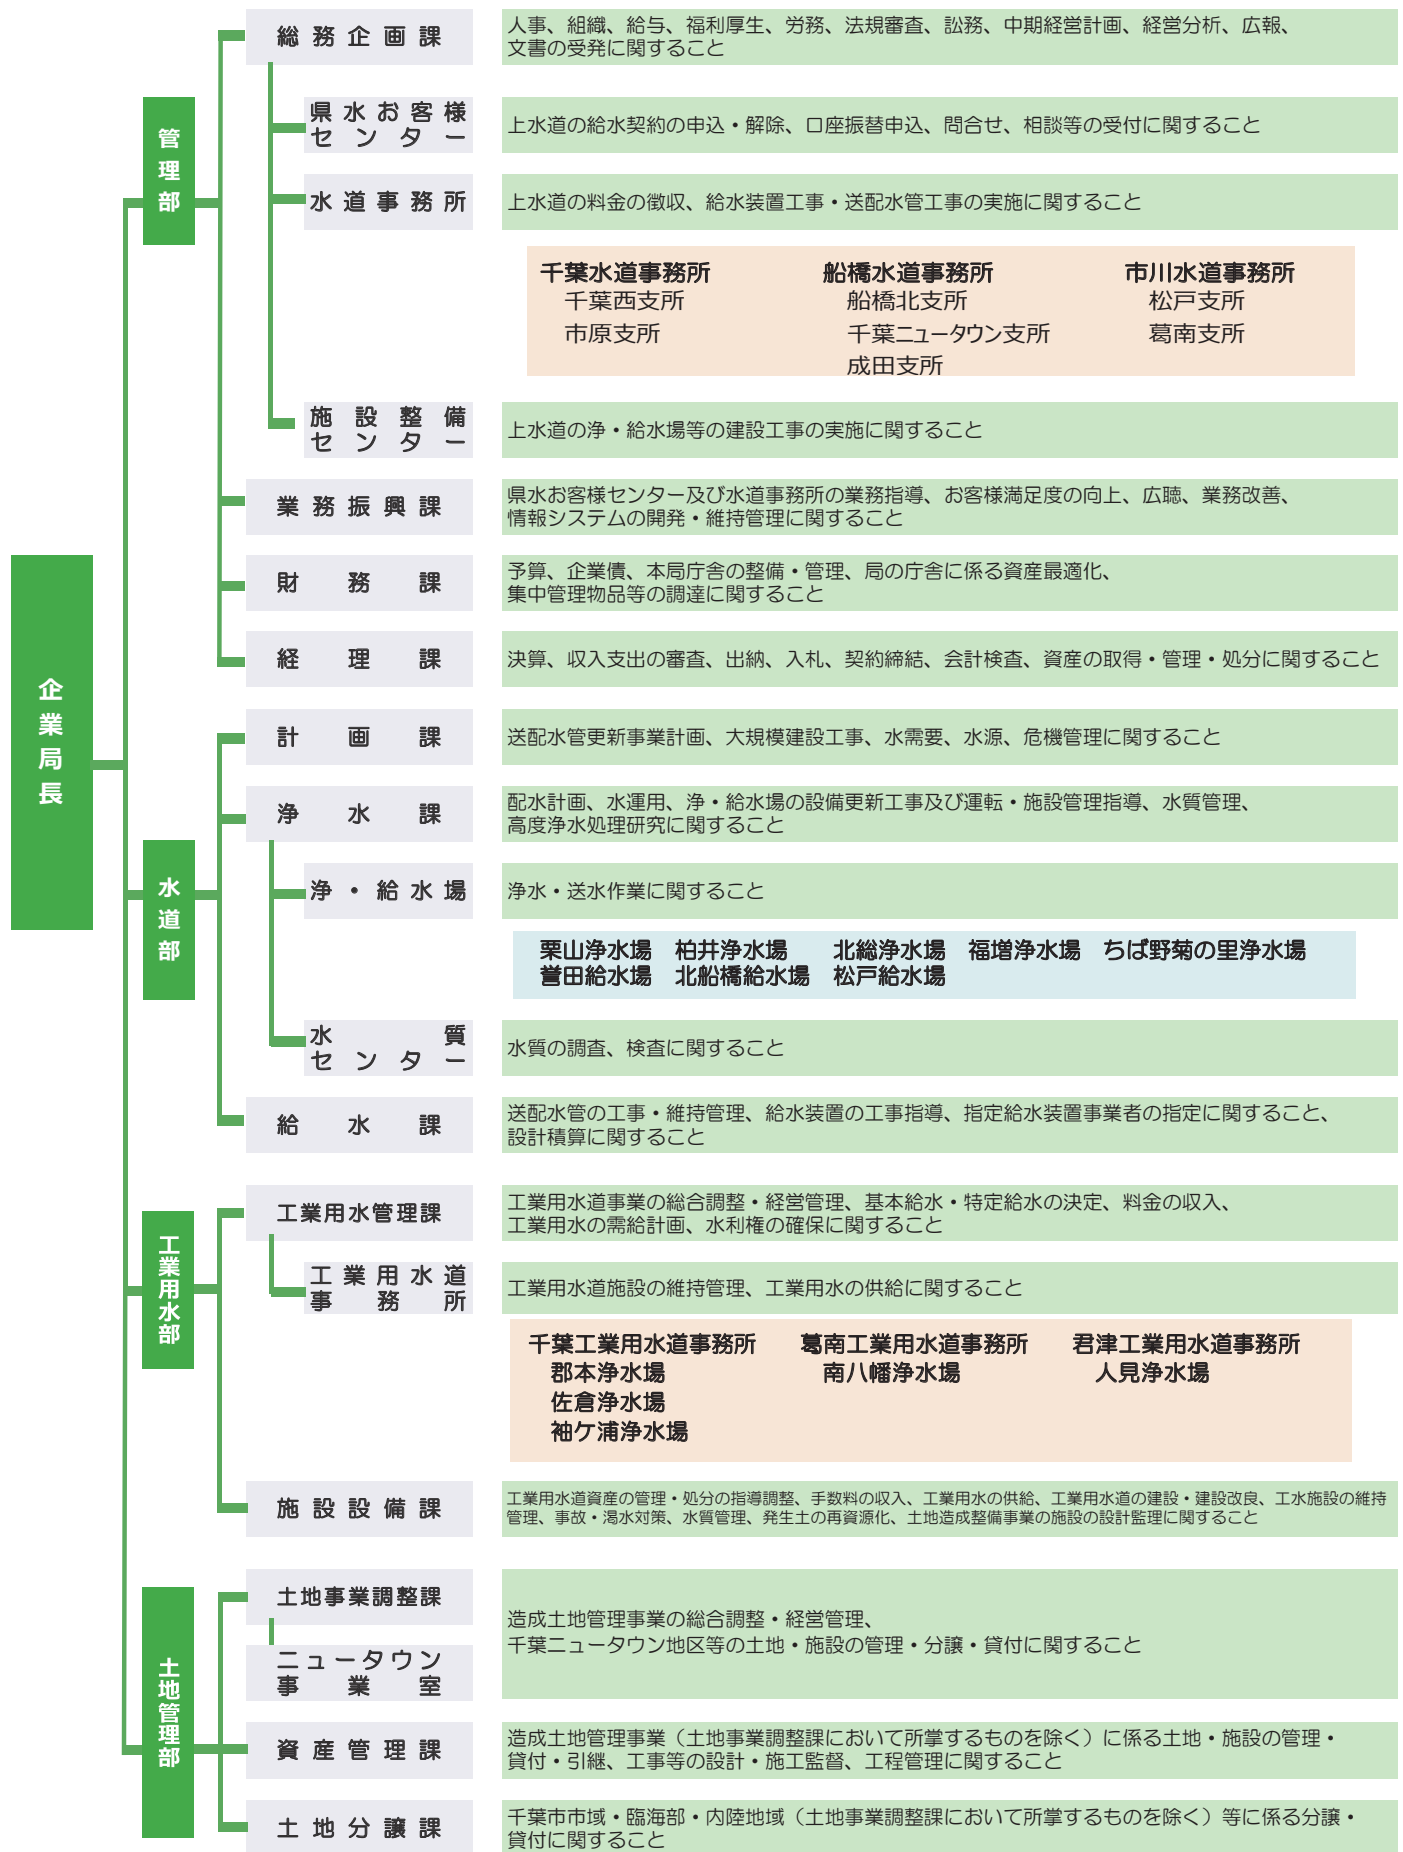

Ⅱ 千葉県企業局の組織と主な仕事

職員数 計 1,170人
(平成31年4月1日現在)

※平成31年4月1日から、水道局と企業土地管理局が組織統合し「千葉県企業局」となりました。