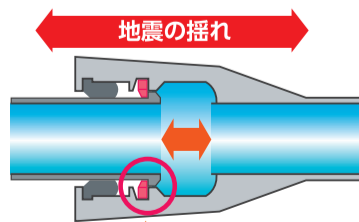

を優先して進めていきます。

なお、千葉県営水道の給水区域には約9,180kmの水道管が埋設されており、このうち約2,170kmは耐震化を完了しています。

今後も引き続きお客様には、管路の耐震化などの水道工事へのご理解とご協力をよろしくお願いいたします。

水道管取替工事の様子

【耐震継手管の構造】

引っ掛かって抜けない構造