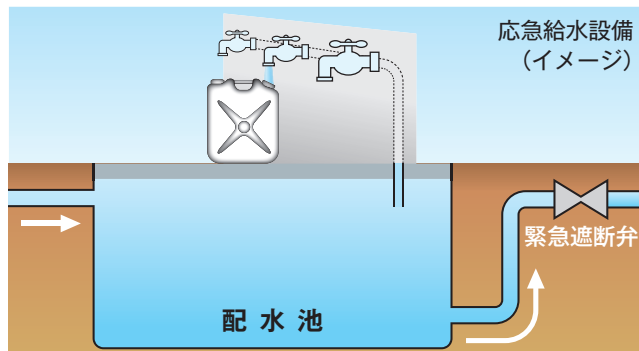

### Q 水の備蓄はどれくらい必要なの？

- 災害で断水した場合、応急給水までに時間がかかることがあります。災害に備えてご家庭でも水を備蓄しましょう。
- 飲料水は「1人1日3リットル」が必要です。清潔な大きめの容器を用意し、空気が入らないように容器の口元いっぱいまで水道水を入れ、フタをします。塩素の滅菌効果により、3日間程度飲料水として使用できます。直射日光を避けて保存し、3日に一度は汲み替えてください。
- お風呂の残り湯は捨てないでとくと、トイレや洗濯用水に役立ちます。

「1人1日  
3リットルを3日分」が  
飲料水の備蓄の  
目安だよ！

### Q どこに行けば水がもらえるの？

- 大地震が発生し、断水になったときは、各市・村の指定避難場所(学校、公民館、公園など)へ給水車で水を運び、応急給水を行います。
- お近くの指定避難場所を確認しておきましょう。
- また、浄水場・給水場の給水拠点でも応急給水を受けることができます。いざという時のために、ご自宅にいちばん近い給水拠点を確認しておきましょう。

### Q 浄水場・給水場ではどんな方法で水がもらえるの？

- 水道局では、すべての浄水場・給水場の場内に「応急給水設備」の設置をすすめています。これは、配水池はいすいちから直接蛇口をとおして付近住民の方へ給水できる設備です。
- すでに応急給水設備を設置した柏井浄水場では、地元自治会と合同で応急給水設備を使った応急給水訓練を実施しています。

※浄水場でつくられた水道水は、配水池という大きな水槽を経由してからご家庭に配水されます。地震の揺れを感知すると緊急遮断弁が作動し、配水池からの水の流出を遮断して飲料水を確保できるようになっています。