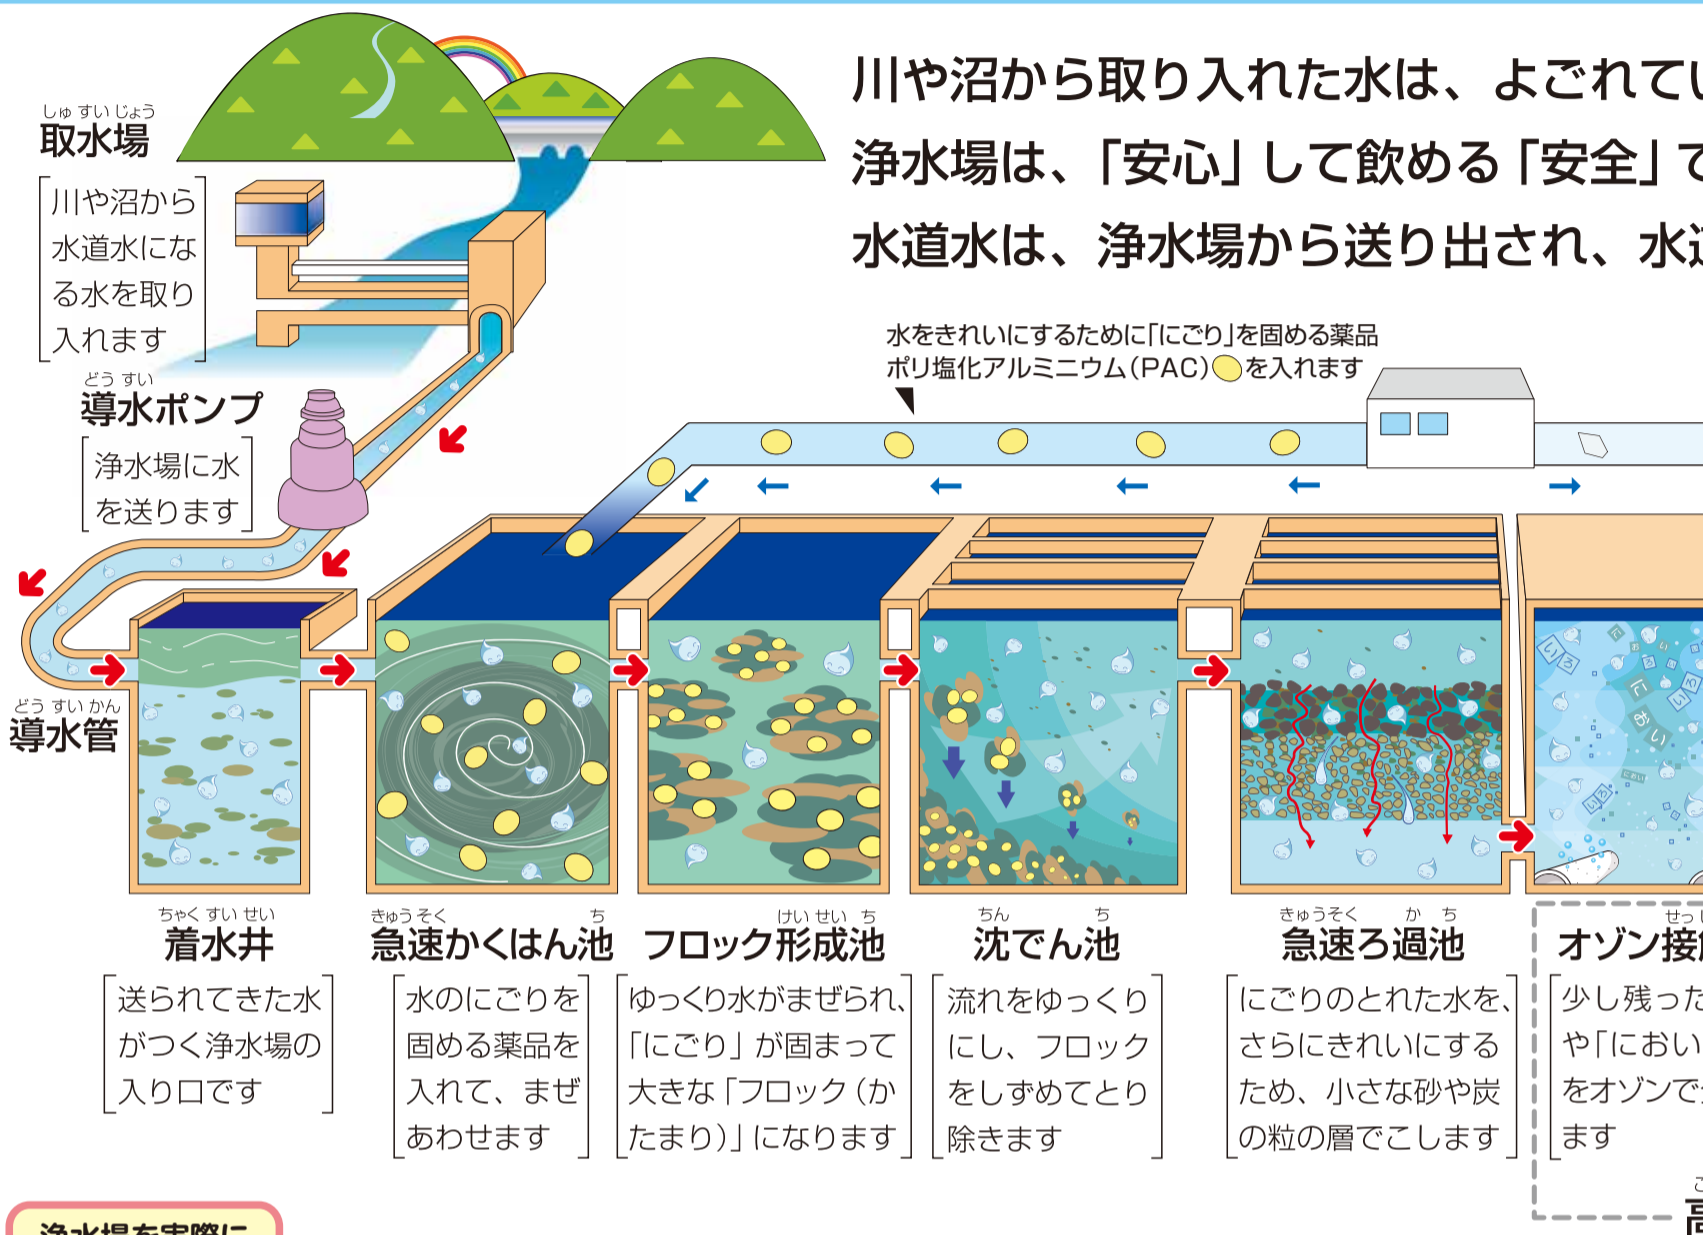

安全でおいしい水がで

川や沼から取り入れた水は、よごれていて、そのままでは飲むことができません。浄水場は、「安心」して飲める「安全」でおいしい水道水をつくるために、さまざまな処理を行います。水道水は、浄水場から送り出され、水道管を通じて私たちの家まで届きます。

浄水場を実際に見学できるよ

「みずの工場」を見てみませんか？

千葉県水道局の浄水場を見学できます。この機会に水道水がどのようにしてつくられるのか見てみませんか。

- 【日時】** 平成21年6月6日(土)午後1時30分から
- 【内容】** 浄水場の概要説明(約20分)、ビデオ上映(約20分)、場内見学(約60分)と質疑応答で、計約2時間です。
- 【定員】** 各50名(定員になり次第、締め切ります。)
- 【申込方法】** 見学を希望する浄水場へ直接お電話でお申し込みください。(受付時間)午前9時から午後5時まで(土・日除く)
- 【申込期限】** 平成21年6月2日(火)まで

※各浄水場にて集合・解散となりますので交通機関等の詳細は、お申し込みの際にご確認ください。

まちかど 水道コーナー

水道に関するご相談やご質問にお答えします。

- 船橋水道事務所 船橋北支所
6月2日(火)午前10時～午後3時
新京成線 高根公園駅前 プラザ中央広場
- 船橋水道事務所 千葉ニュータウン支所
6月5日(金)午後12時30分～午後3時30分
北総線 千葉ニュータウン中央駅前通路
- 船橋水道事務所 成田支所
6月6日(土)午前10時～午後2時
ボンベルタ百貨店成田 南口公園前
- 千葉水道事務所 市原支所
6月7日(日)午前10時～午後3時
市原緑地運動公園
- 市川水道事務所 葛南支所
6月20日(土)午前10時～午後4時
JR京葉線 新浦安駅前広場

お気軽にどうぞ!

県水 クイズ

水道水の塩素のにおいが気になるときは、冷蔵庫や氷で〇〇〇とおいしく飲むことができます。〇の中に入る言葉をお答えください。

- 応募方法** ハガキに①クイズの答え②住所③氏名④県水だよりの感想をご記入のうえ、下記あて先まで郵送してください。正解者の中から抽選で25名様に記念品をプレゼントします。なお、当選者の発表は発送をもってかえさせていただきます。
 - 締め切り** 平成21年6月30日(火)消印有効
 - あて先** 〒262-8512(住所省略可) 千葉県水道局 県水クイズ係
 - 4月5日号の正解** 正解は、『水道法』でした。(応募総数 407通、うち正解者数 402通)
- ※質問・要望を書かれても直接お答えすることはできませんので、ご了承ください。
※記入された個人情報は、記念品の発送以外には使用しません。