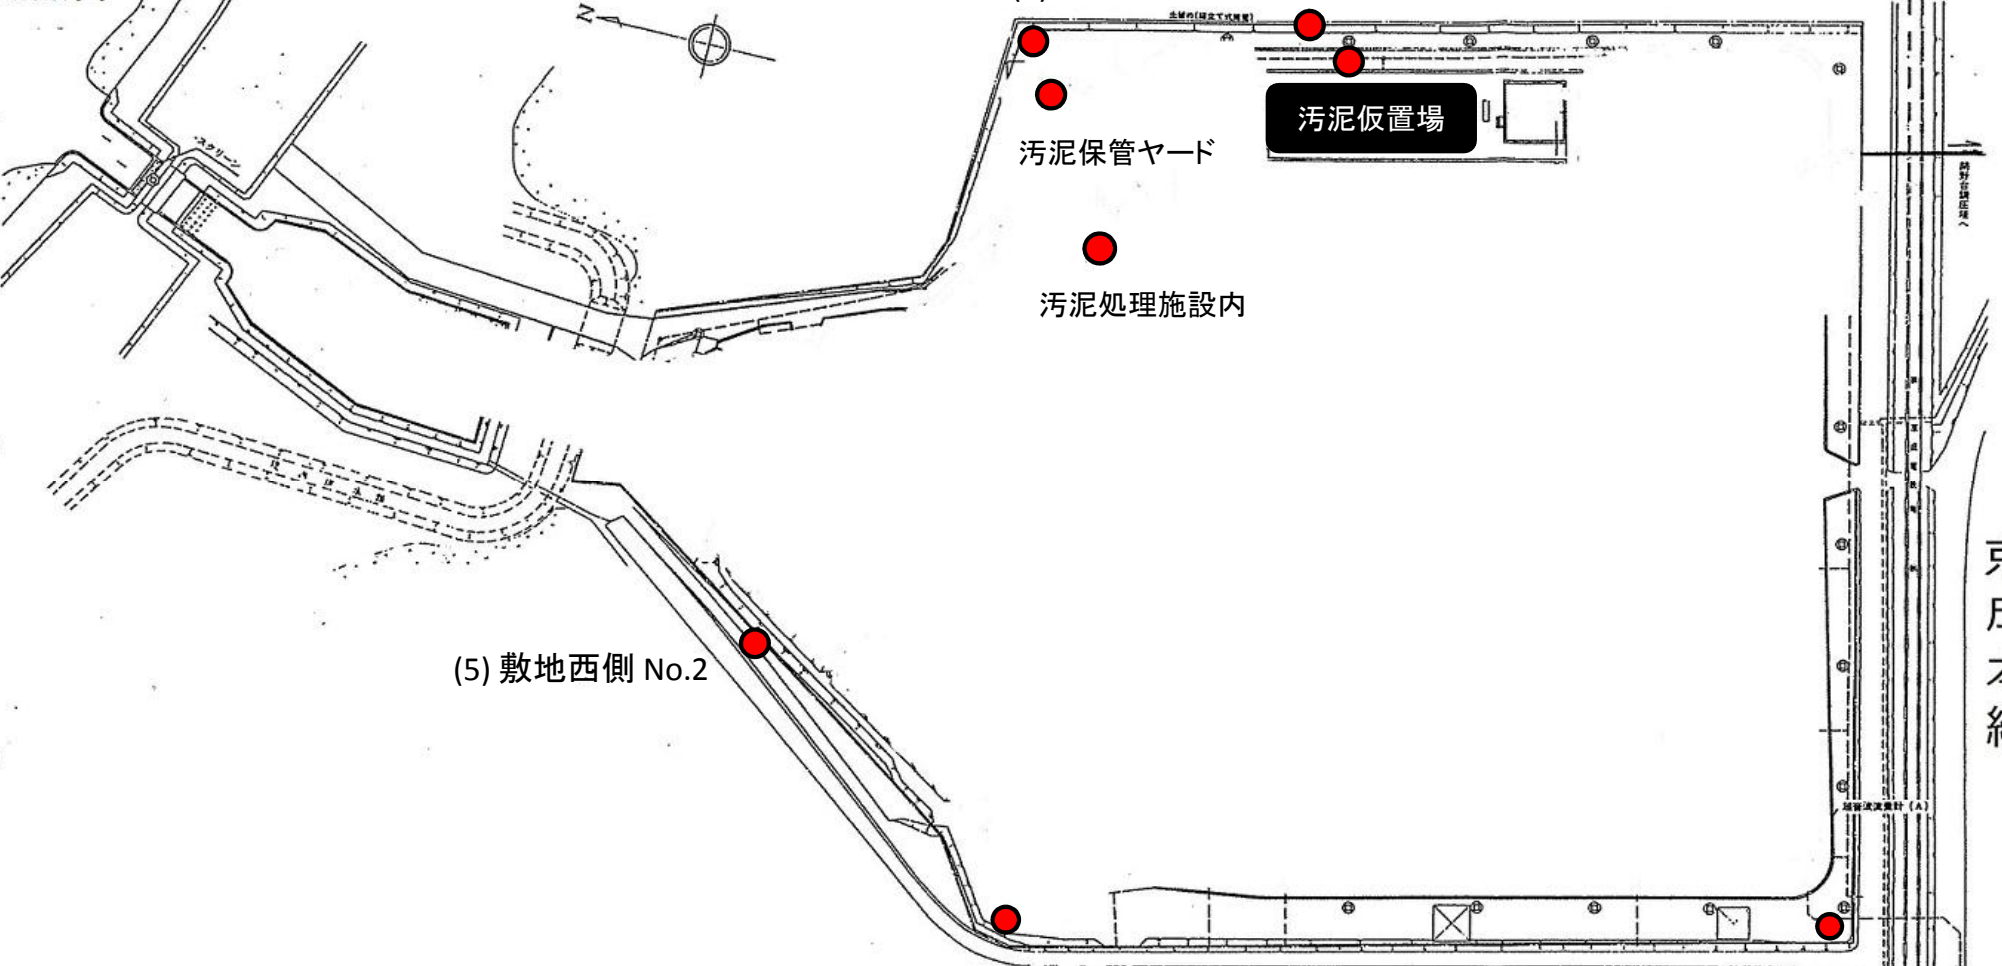

# 印旛沼浄水場

印旛沼

至京成佐倉

(1) 敷地東側 No.1 (2) 敷地東側 No.2

(5) 敷地西側 No.2

(4) 敷地西側 No.1

(3) 敷地南側

京成本線

至京成臼井

50 m