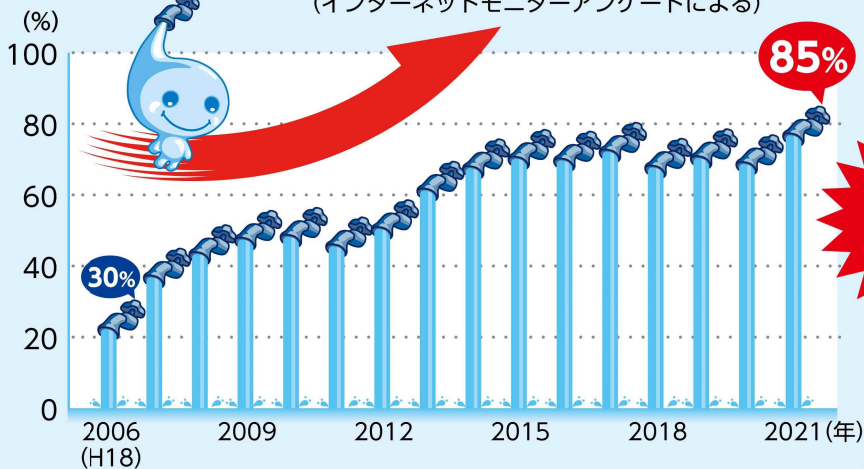

「水道水の飲み水としての満足度」の推移

(インターネットモニターアンケートによる)

くわしくは
おいしい水づくり
オフィシャルサイトへ！

満足度
上昇

おいしい水づくり 千葉県営水道

検索

千葉県企業局 (千葉県営水道)