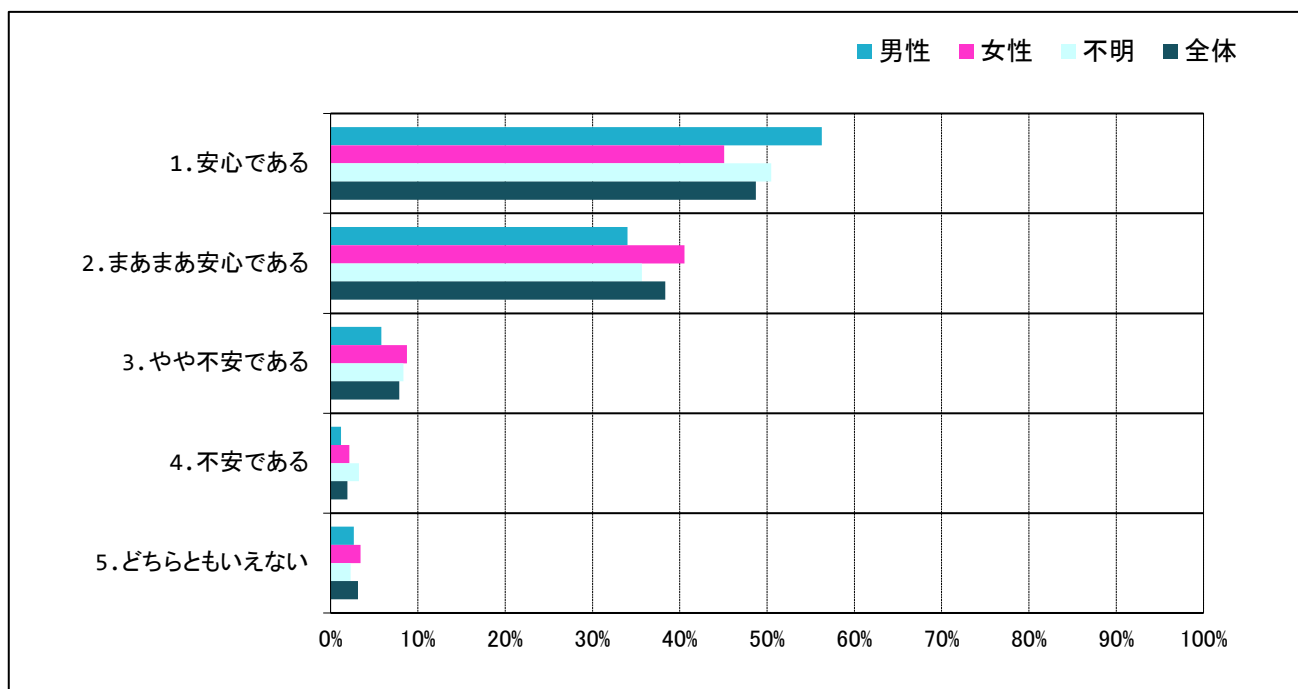

令和元年度まちかど水道コーナーアンケート調査結果

問5-1 ◆ 水道水の安全性について ◆

あなたは、今使っている水道水の安全性についてどのように思いますか。

N= 3655

設問	回答数	回答比率	回答数	回答比率
1. 安心である	1781	48.7%	安心	3182
2. まあまあ安心である	1401	38.3%		
3. やや不安である	287	7.9%	不安	358
4. 不安である	71	1.9%		
5. どちらともいえない	115	3.1%		

「安心である」、「まあまあ安心である」の合計が87.1%を占め、「不安である」、「やや不安である」の合計は9.8%でした。

8割以上の方から『安心』という回答をいただきました。

性別	回答数・比率							
	男性		女性		不明		全体	
	回答数	比率	回答数	比率	回答数	比率	回答数	比率
	1082		2357		216		3655	
1. 安心である	609	56.3%	1063	45.1%	109	50.5%	1781	48.7%
2. まあまあ安心である	368	34.0%	956	40.6%	77	35.6%	1401	38.3%
3. やや不安である	63	5.8%	206	8.7%	18	8.3%	287	7.9%
4. 不安である	13	1.2%	51	2.2%	7	3.2%	71	1.9%
5. どちらともいえない	29	2.7%	81	3.4%	5	2.3%	115	3.1%