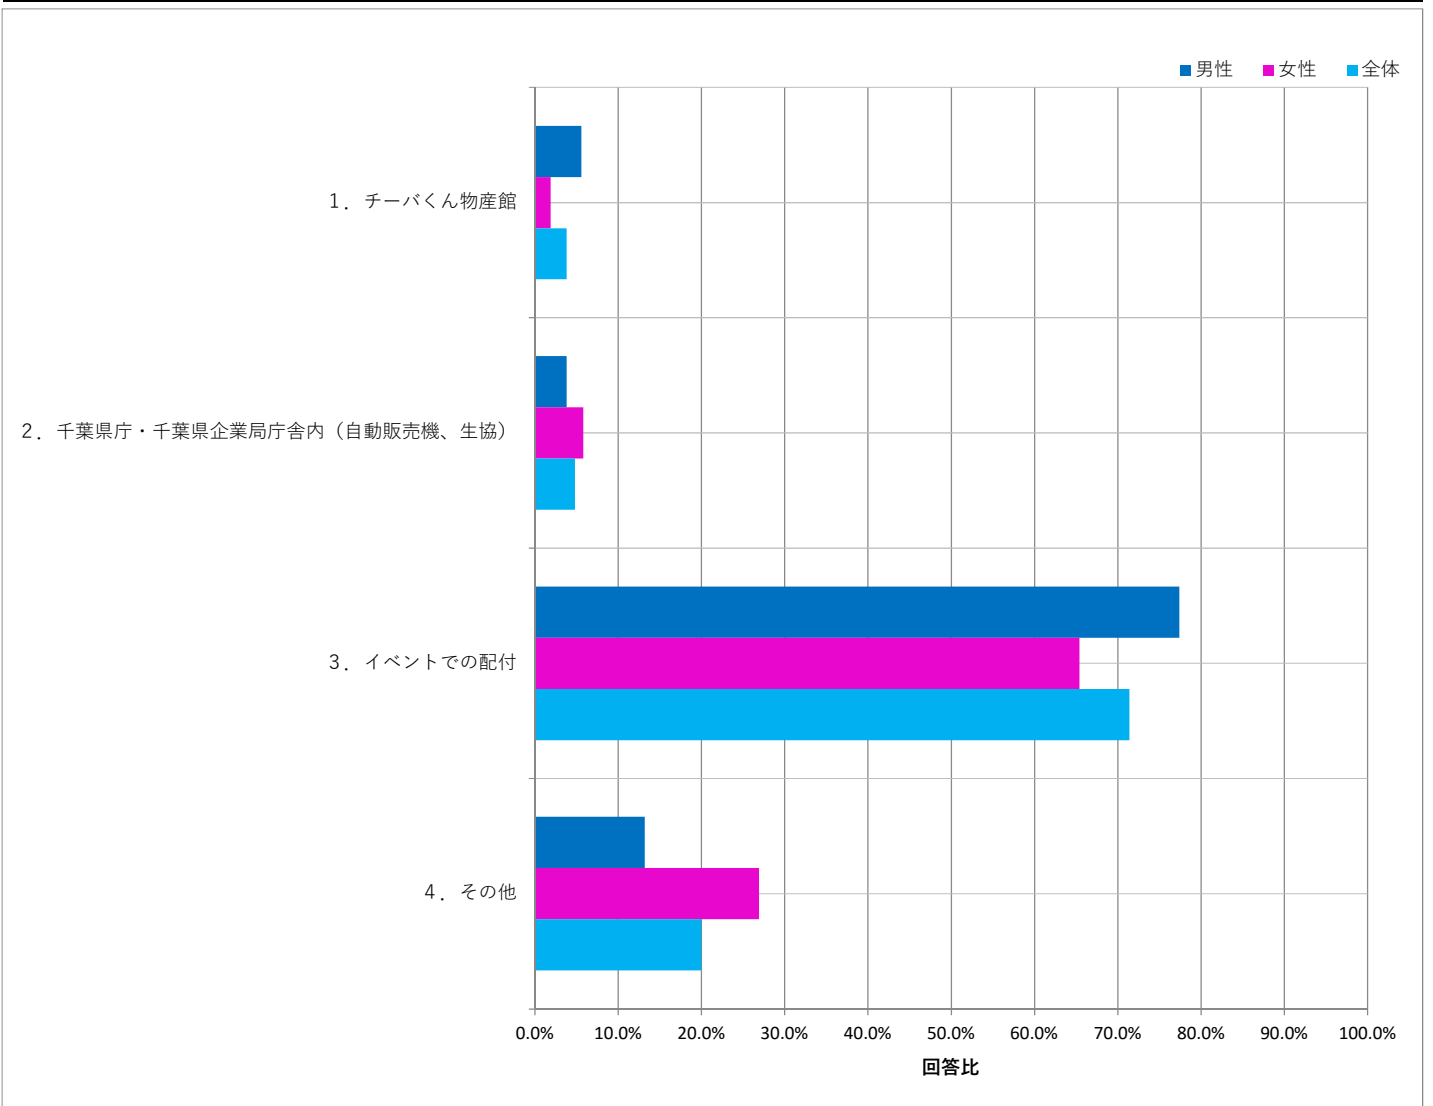

令和3年度第1回インターネットモニターアンケート調査
「安全でおいしい水」「ポタリちゃんツイッター」「ホームページ」

問14-2

ペットボトル水・ちばポタを知った経緯

問14-1で「1. 飲んだことがある」とお答えの方にお尋ねします。ペットボトル水・ちばポタをどこで手に入れましたか。

N=105

設問	回答数	回答比率
1. チーバくん物産館	4	3.8%
2. 千葉県庁・千葉県企業局庁舎内（自動販売機、生協）	5	4.8%
3. イベントでの配付	75	71.4%
4. その他	21	20.0%

「イベントでの配付」が71.4%と、最も高い割合でした。

次いで割合の高かった「その他」では、「小学校での配付」や、「企業局のクイズの当選品」が多くなっています。

性別	回答数・比率					
	男性		女性		全体	
	回答数	比率	回答数	比率	回答数	比率
	53		52		105	
1. チーバくん物産館	3	5.6%	1	1.9%	4	3.8%
2. 千葉県庁・千葉県企業局庁舎内（自動販売機、生協）	2	3.8%	3	5.8%	5	4.8%
3. イベントでの配付	41	77.4%	34	65.4%	75	71.4%
4. その他	7	13.2%	14	26.9%	21	20.0%

年代	回答数・比率						
	20歳未満	20歳代	30歳代	40歳代	50歳代	60歳代	70歳以上
	0	4	14	29	24	22	12
1. テーバくん物産館	0	0	0	1	1	1	1
2. 千葉県庁・千葉県企業局庁舎内（自動販売機、生協）	0	1	1	1	1	0	1
3. イベントでの配付	0	3	9	21	17	19	6
4. その他	0	0	4	6	5	2	4

その他意見

年代	性別	意見
50歳代	男性	学校でもらってきた
60歳代	男性	孫が浄水場見学に行ったとき貰ってきたものを飲んだ
40歳代	女性	子どもが浄水場を見学したお土産（学校行事）
30歳代	女性	水道局のホームページからクイズに参加しました
30歳代	女性	クイズの懸賞
50歳代	女性	クイズに答えて当選した
70歳以上	男性	「水のおいしいクイズ」応募で当選品として
40歳代	女性	浄水場に見学した際のお土産（子ども）
50歳代	男性	習志野市役所での無料配布
40歳代	女性	クイズに当選していただきました
30歳代	女性	プレゼント
40歳代	女性	小学校で。
40歳代	女性	子どもが校外学習の際に持ち帰った。
30歳代	女性	子供が学校の社会科見学で水道局に行き、いただいたと思います。
70歳以上	男性	県水だより、イベント会場での展示
40歳代	女性	子供が現場学習で頂いた
60歳代	女性	子供が小学生の時に見学でいただいてきた
50歳代	女性	娘が水道水の課外学習でいただいてきました
70歳以上	男性	クイズを提出しましたら、当選し謝礼で企業局より頂きました。
70歳以上	男性	企業庁からひと箱もらったことがある
50歳代	女性	小学校に勤務しており、引率で子どもたちとともにいただきました。美味しく飲みました。