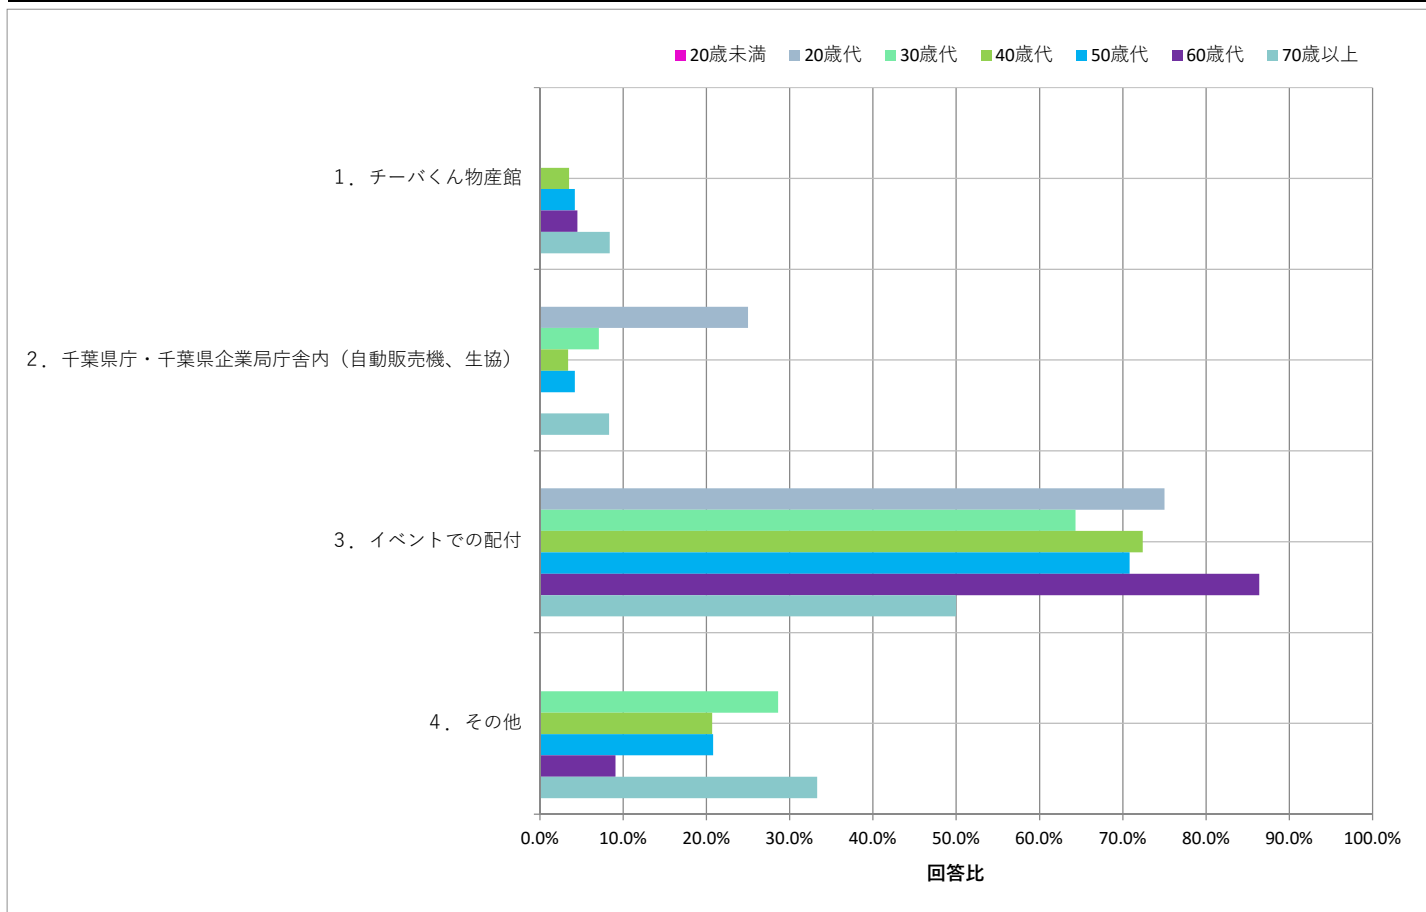

令和3年度第1回インターネットモニターアンケート調査
「安全でおいしい水」「ポタリちゃんツイッター」「ホームページ」

問14-2

ペットボトル水・ちばポタを知った経緯

問14-1で「1. 飲んだことがある」とお答えの方にお尋ねします。ペットボトル水・ちばポタをどこで手に入れましたか。

N=105

設問	回答数	回答比率
1. チーバくん物産館	4	3.8%
2. 千葉県庁・千葉県企業局庁舎内（自動販売機、生協）	5	4.8%
3. イベントでの配付	75	71.4%
4. その他	21	20.0%

「イベントでの配付」が71.4%と、最も高い割合でした。

次いで割合の高かった「その他」では、「小学校での配付」や、「企業局のクイズの当選品」が多くなっています。

性別	回答数・比率					
	男性		女性		全体	
	回答数	比率	回答数	比率	回答数	比率
	53		52		105	
1. チーバくん物産館	3	5.6%	1	1.9%	4	3.8%
2. 千葉県庁・千葉県企業局庁舎内（自動販売機、生協）	2	3.8%	3	5.8%	5	4.8%
3. イベントでの配付	41	77.4%	34	65.4%	75	71.4%
4. その他	7	13.2%	14	26.9%	21	20.0%

年代	回答数・比率						
	20歳未満	20歳代	30歳代	40歳代	50歳代	60歳代	70歳以上
	0	4	14	29	24	22	12
1. テーバくん物産館	0	0	0	1	1	1	1
2. 千葉県庁・千葉県企業局庁舎内（自動販売機、生協）	0	1	1	1	1	0	1
3. イベントでの配付	0	3	9	21	17	19	6
4. その他	0	0	4	6	5	2	4

その他意見

年代	性別	意見
50歳代	男性	学校でもらってきた
60歳代	男性	孫が浄水場見学に行ったとき貰ってきたものを飲んだ
40歳代	女性	子どもが浄水場を見学したお土産（学校行事）
30歳代	女性	水道局のホームページからクイズに参加しました
30歳代	女性	クイズの懸賞
50歳代	女性	クイズに答えて当選した
70歳以上	男性	「水のおいしいクイズ」応募で当選品として
40歳代	女性	浄水場に見学した際のお土産（子ども）
50歳代	男性	習志野市役所での無料配布
40歳代	女性	クイズに当選していただきました
30歳代	女性	プレゼント
40歳代	女性	小学校で。
40歳代	女性	子どもが校外学習の際に持ち帰った。
30歳代	女性	子供が学校の社会科見学で水道局に行き、いただいたと思います。
70歳以上	男性	県水だより、イベント会場での展示
40歳代	女性	子供が現場学習で頂いた
60歳代	女性	子供が小学生の時に見学でいただいてきた
50歳代	女性	娘が水道水の課外学習でいただいてきました
70歳以上	男性	クイズを提出しましたら、当選し謝礼で企業局より頂きました。
70歳以上	男性	企業庁からひと箱もらったことがある
50歳代	女性	小学校に勤務しており、引率で子どもたちとともにいただきました。美味しく飲みました。