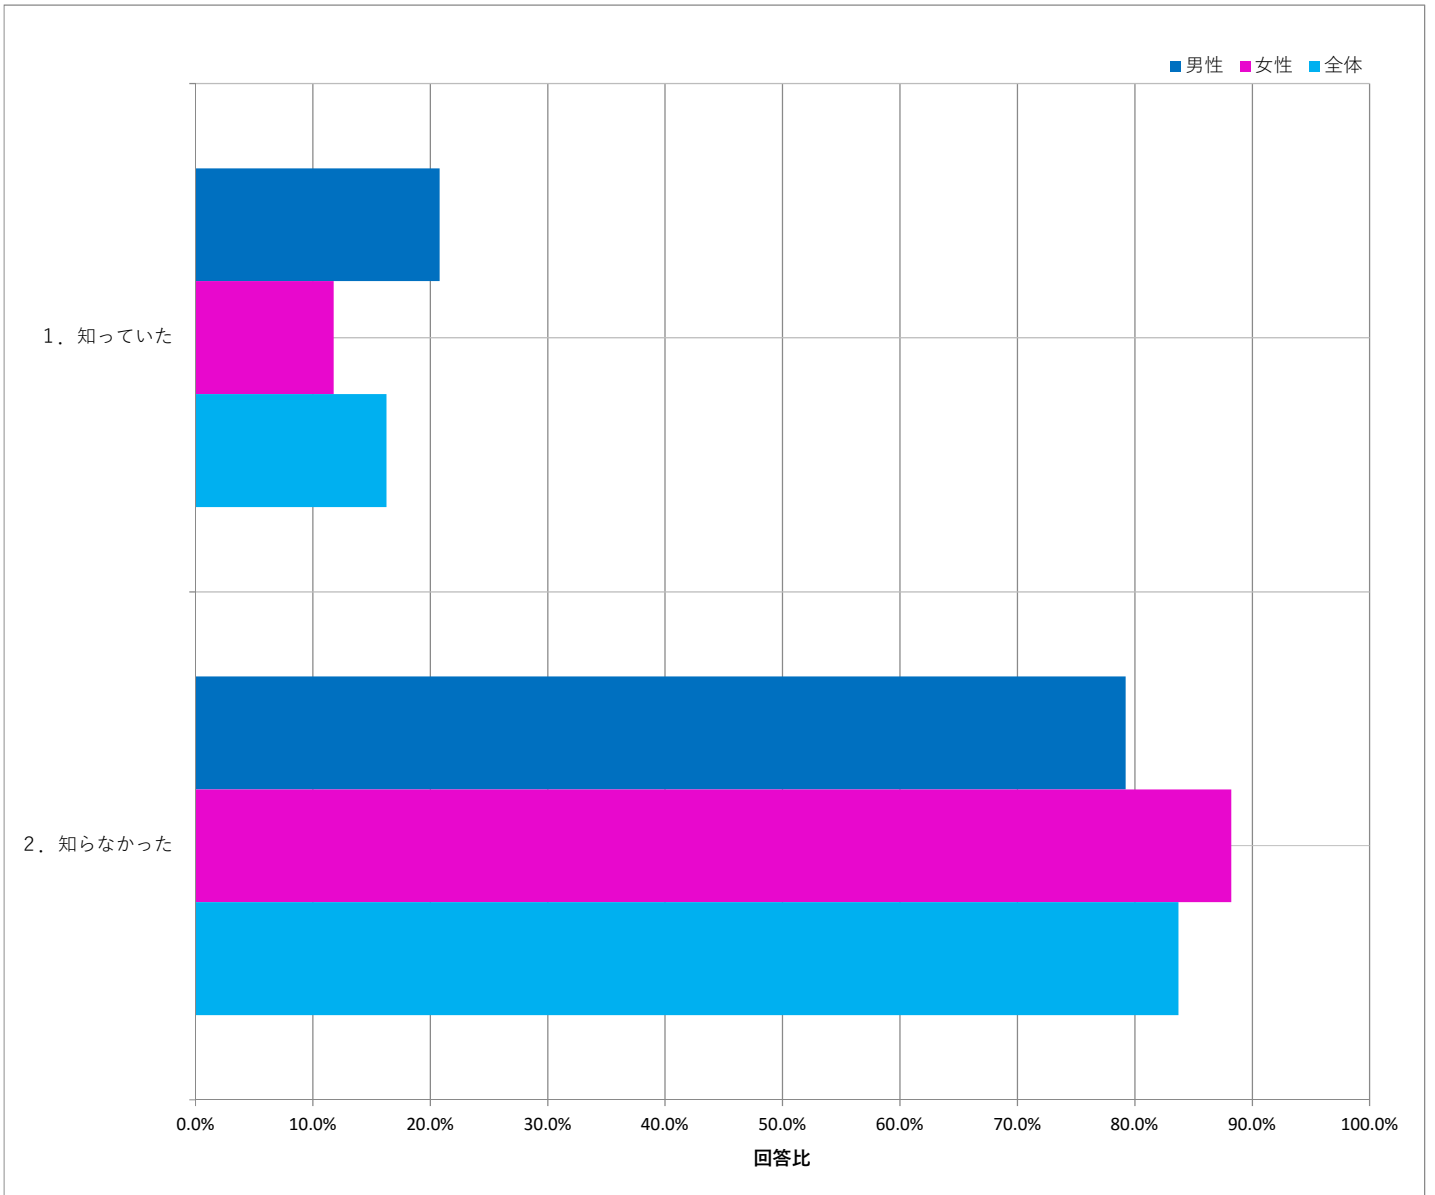

令和2年度第1回インターネットモニターアンケート調査
「ホームページ」「ペットボトル水・ちばポタ」「安全でおいしい水」について

問6

水道水の値段について

100円で500mLのボトル水を1本購入する場合、同じ100円で千葉県営水道の水道水がボトル水のおよそ1000本分（約500L分）使えるほど安いことを知っていましたか。

N=559

設問	回答数	回答比率
1. 知っていた	91	16.3%
2. 知らなかった	468	83.7%

「知っていた」が16.3%なのに対し、「知らなかった」が83.7%と、「知らなかった」が大きく上回りました。

性別	回答数・比率		
	男性	女性	全体
	279	280	559
1. 知っていた	58 20.8%	33 11.8%	91 16.3%
2. 知らなかった	221 79.2%	247 88.2%	468 83.7%

年代	回答数・比率						
	20歳未満	20歳代	30歳代	40歳代	50歳代	60歳代	70歳以上
	5	15	58	133	130	111	107
1. 知っていた	1 20.0%	2 13.3%	7 12.1%	22 16.5%	14 10.8%	20 18.0%	25 23.4%
2. 知らなかった	4 80.0%	13 86.7%	51 87.9%	111 83.5%	116 89.2%	91 82.0%	82 76.6%