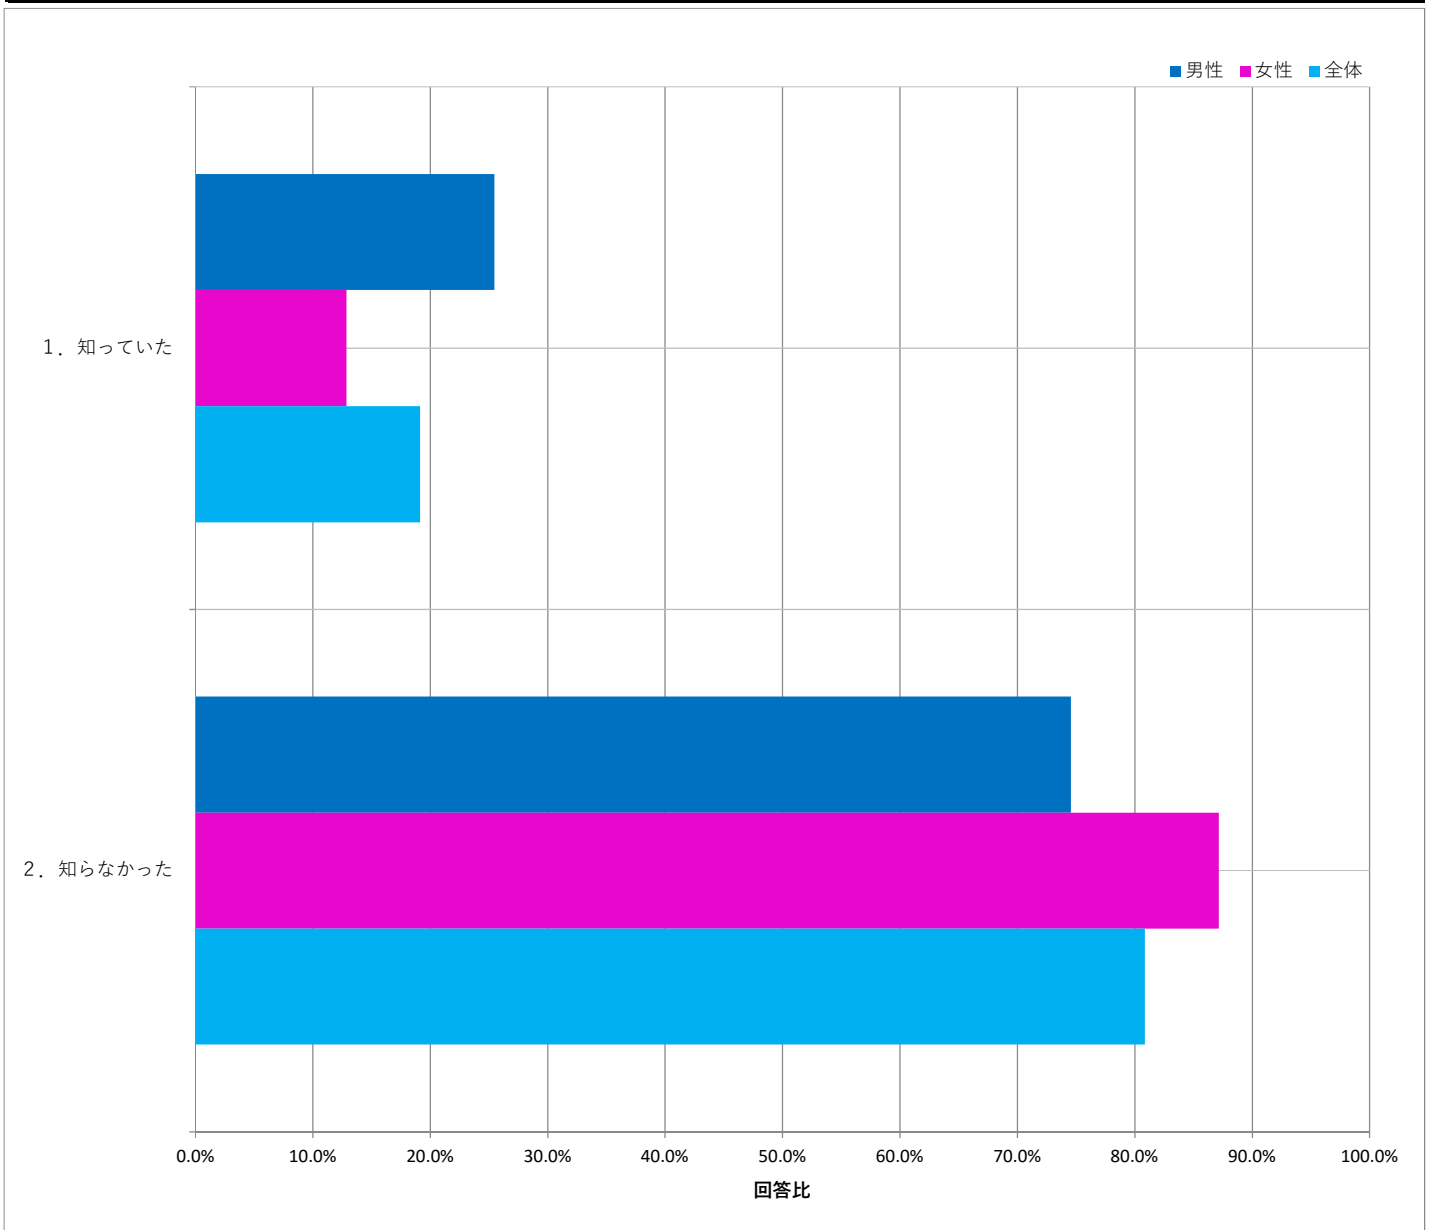

令和2年度第1回インターネットモニターアンケート調査
「ホームページ」「ペットボトル水・ちばポタ」「安全でおいしい水」について

問5-2

受水槽内の清掃、水質検査などの周知度

受水槽内の清掃、水質検査などに関する相談窓口が市役所にあることを知っていましたか。

N=559

設問	回答数	回答比率
1. 知っていた	107	19.1%
2. 知らなかった	452	80.9%

「知っていた」が19.1%なのに対し、「知らなかった」が80.9%と、「知らなかった」が大きく上回りました。

性別	回答数・比率					
	男性		女性		全体	
	279		280		559	
1. 知っていた	71	25.4%	36	12.9%	107	19.1%
2. 知らなかった	208	74.6%	244	87.1%	452	80.9%

年代	回答数・比率													
	20歳未満		20歳代		30歳代		40歳代		50歳代		60歳代		70歳以上	
	回答数	比率	回答数	比率	回答数	比率	回答数	比率	回答数	比率	回答数	比率	回答数	比率
1. 知っていた	1	20.0%	3	20.0%	10	17.2%	26	19.5%	17	13.1%	23	20.7%	27	25.2%
2. 知らなかった	4	80.0%	12	80.0%	48	82.8%	107	80.5%	113	86.9%	88	79.3%	80	74.8%