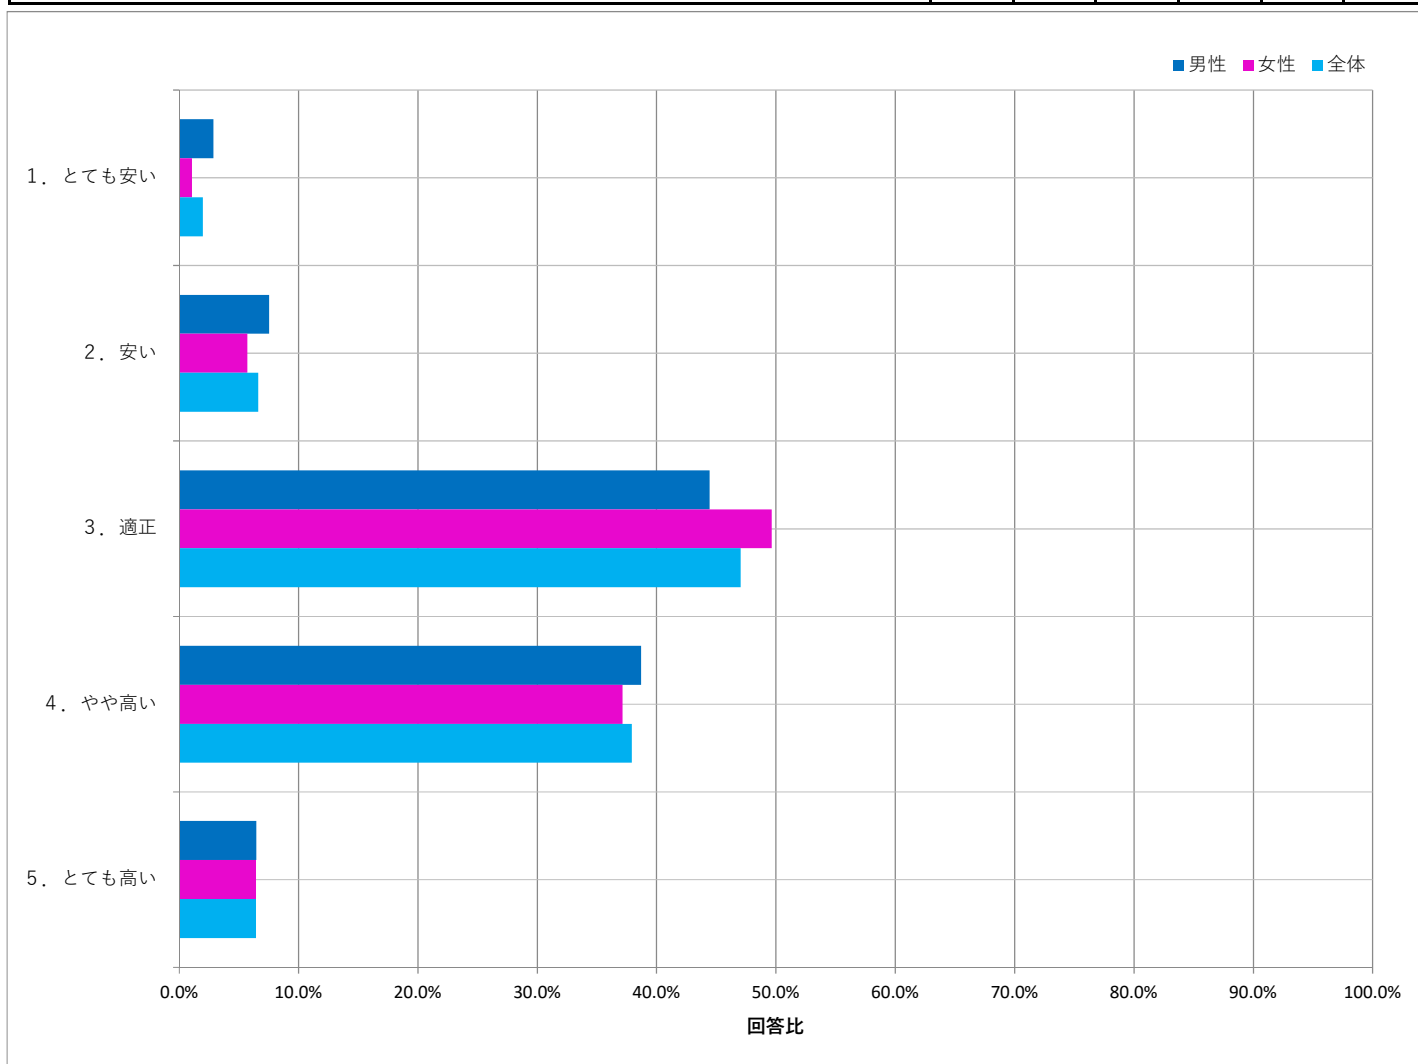

令和2年度第1回インターネットモニターアンケート調査  
「ホームページ」「ペットボトル水・ちばポタ」「安全でおいしい水」について

問2-4

ペットボトル水・ちばポタの価格

価格（500ミリリットル・100円）についてどう思いますか。

N=559

設問	回答数	回答比率
1. とても安い	11	2.0%
2. 安い	37	6.6%
3. 適正	263	47.0%
4. やや高い	212	37.9%
5. とても高い	36	6.4%

「適正」が47.0%と最も高く、続いて「やや高い」、「とても高い」の合計が44.3%でした。  
「安い」、「とても安い」の合計は8.6%でした。

性別	回答数・比率					
	男性		女性		全体	
	279		280		559	
1. とても安い	8	2.9%	3	1.1%	11	2.0%
2. 安い	21	7.5%	16	5.7%	37	6.6%
3. 適正	124	44.4%	139	49.6%	263	47.0%
4. やや高い	108	38.7%	104	37.1%	212	37.9%
5. とても高い	18	6.5%	18	6.4%	36	6.4%

年代	回答数・比率						
	20歳未満	20歳代	30歳代	40歳代	50歳代	60歳代	70歳以上
	5	15	58	133	130	111	107
1. とても安い	0	0	0	1	2	2	6
2. 安い	1	1	6	2	4	6	17
3. 適正	1	8	22	68	61	54	49
4. やや高い	1	6	26	53	54	41	31
5. とても高い	2	0	4	9	9	8	4