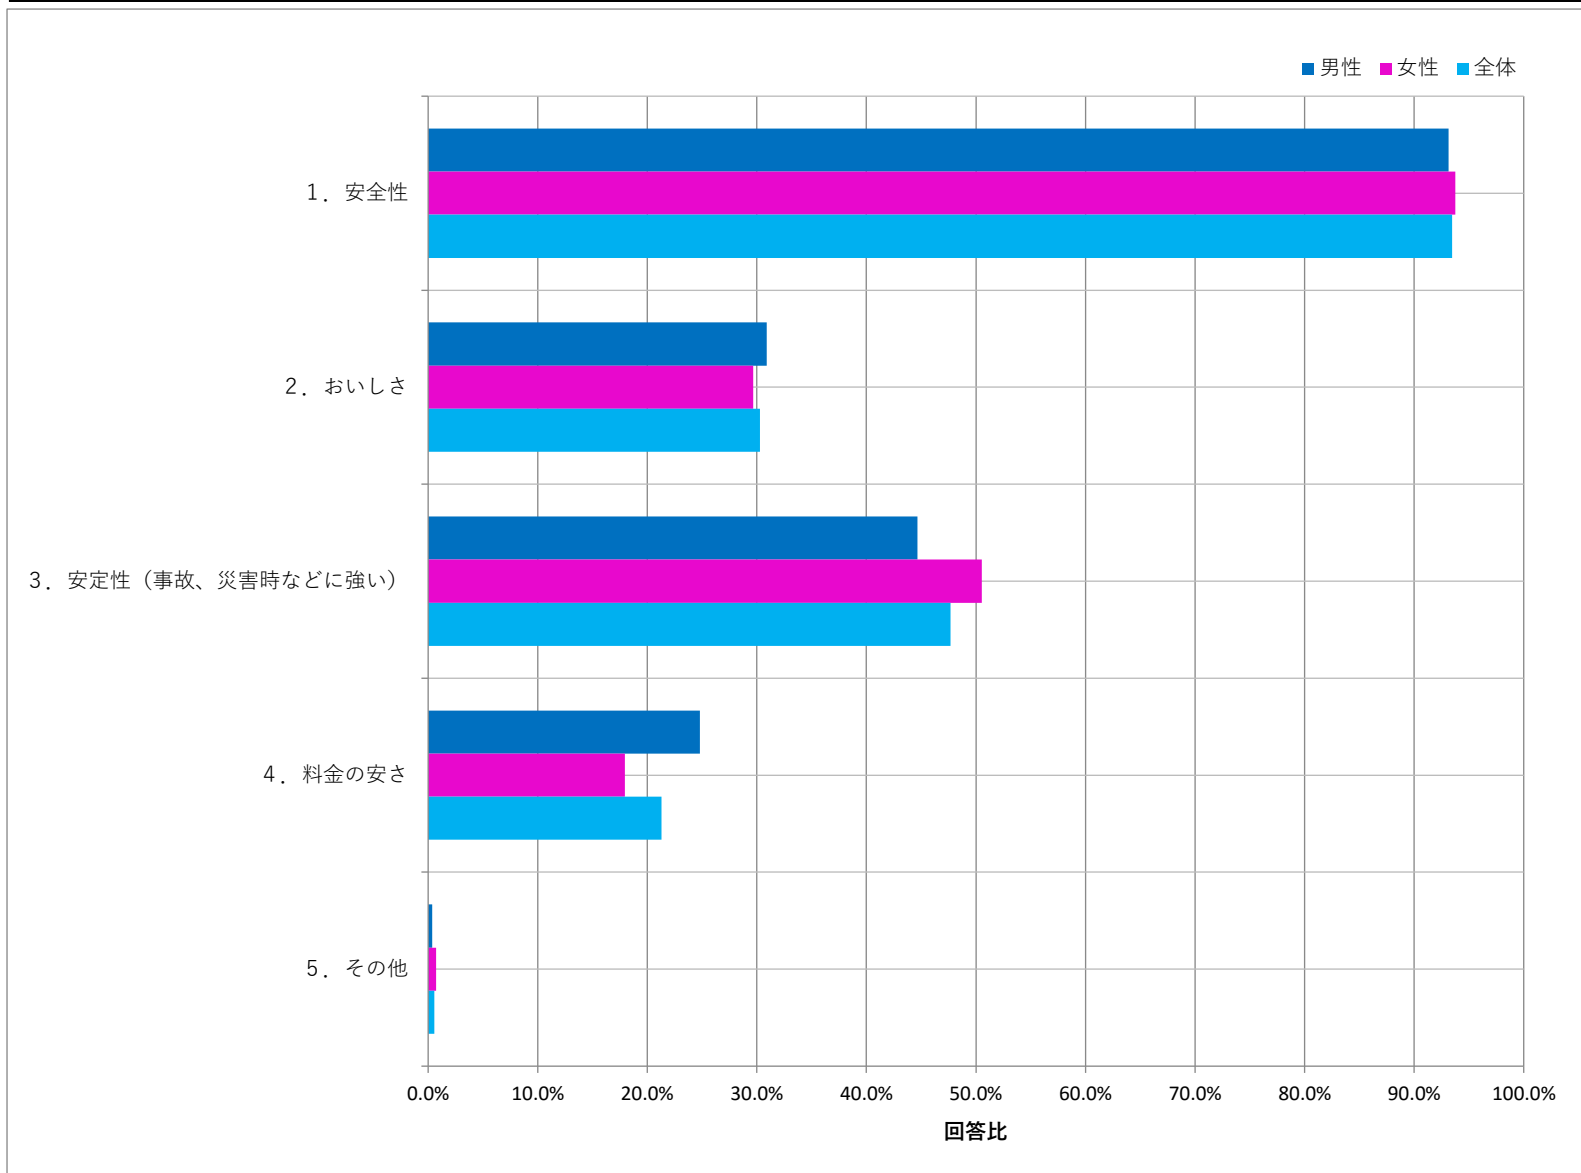

令和元年度第1回インターネットモニターアンケート調査
「ホームページ」「ペットボトル水・ちばポタ」「安全でおいしい水」について

問13

水道水に求めるもの

あなたは水道水（千葉県営水道）に何を求めますか。2つまでお選びください。

N=535

設問	回答数	回答比率
1. 安全性	500	93.5%
2. おいしさ	162	30.3%
3. 安定性（事故、災害時などに強い）	255	47.7%
4. 料金の安さ	114	21.3%
5. その他	3	0.6%

「安全性」の割合が93.5%と最も高く、続いて「安定性（事故、災害時などに強い）」が47.7%でした。
特に「安全性」は他の項目に比べて突出して高くなっています。
安全な水が安定して供給されることを求めているようです。

性別	回答数・比率					
	男性		女性		全体	
	回答数	比率	回答数	比率	回答数	比率
	262		273		535	
1. 安全性	244	93.1%	256	93.8%	500	93.5%
2. おいしさ	81	30.9%	81	29.7%	162	30.3%
3. 安定性（事故、災害時などに強い）	117	44.7%	138	50.5%	255	47.7%
4. 料金の安さ	65	24.8%	49	17.9%	114	21.3%
5. その他	1	0.4%	2	0.7%	3	0.6%

年代	回答数・比率													
	20歳未満	20歳代	30歳代	40歳代	50歳代	60歳代	70歳以上							
	1	12	73	161	112	108	68							
1. 安全性	0	0.0%	11	91.7%	67	91.8%	152	94.4%	105	93.8%	103	95.4%	62	91.2%
2. おいしさ	0	0.0%	6	50.0%	23	31.5%	52	32.3%	27	24.1%	30	27.8%	24	35.3%
3. 安定性（事故、災害時などに強い）	1	100.0%	4	33.3%	29	39.7%	78	48.4%	55	49.1%	53	49.1%	35	51.5%
4. 料金の安さ	1	100.0%	2	16.7%	20	27.4%	26	16.1%	29	25.9%	23	21.3%	13	19.1%
5. その他	0	0.0%	0	0.0%	0	0.0%	1	0.6%	0	0.0%	1	0.9%	1	1.5%