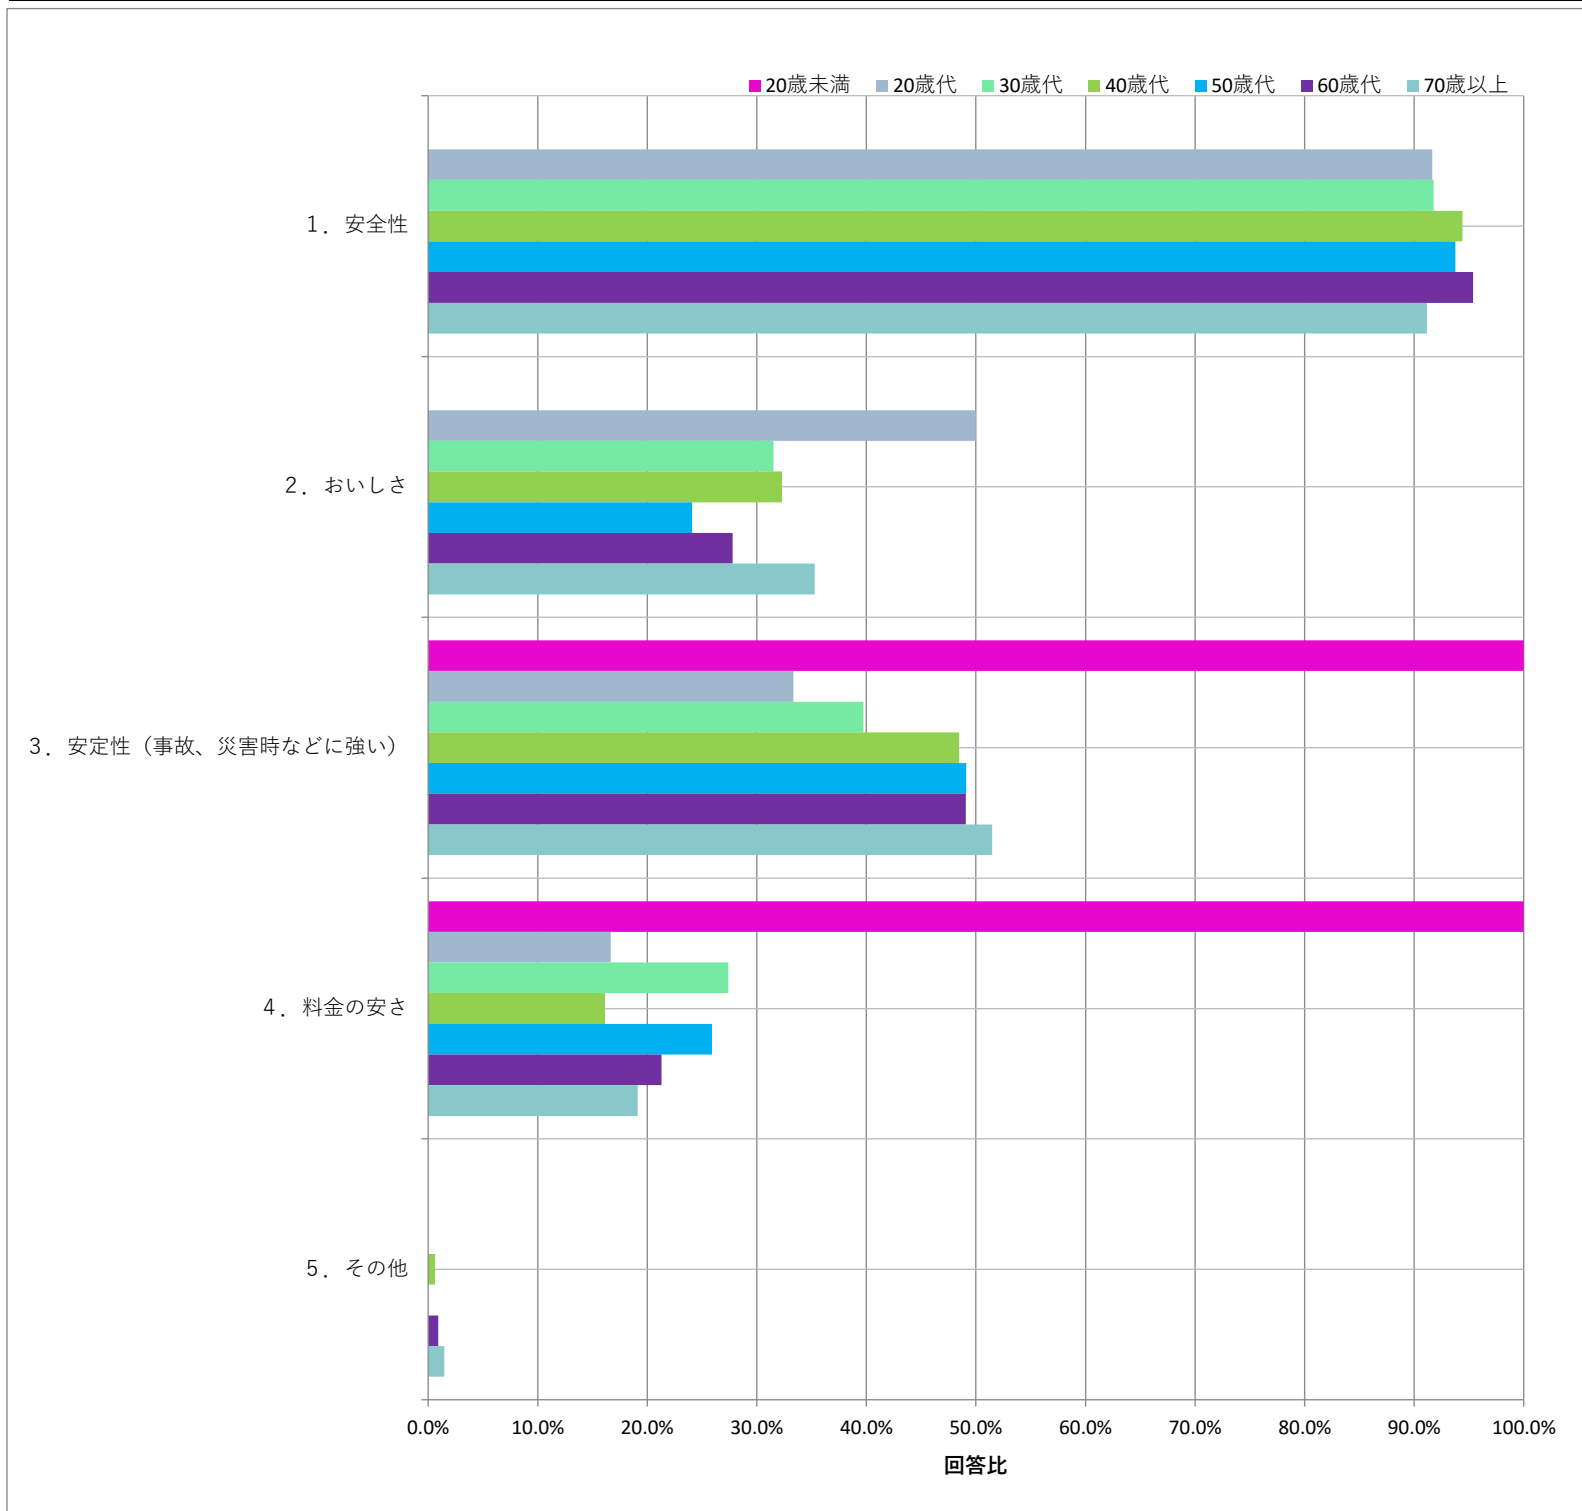

令和元年度第1回インターネットモニターアンケート調査
「ホームページ」「ペットボトル水・ちばポタ」「安全でおいしい水」について

問13

水道水に求めるもの

あなたは水道水（千葉県営水道）に何を求めますか。2つまでお選びください。

N=535

設問	回答数	回答比率
1. 安全性	500	93.5%
2. おいしさ	162	30.3%
3. 安定性（事故、災害時などに強い）	255	47.7%
4. 料金の安さ	114	21.3%
5. その他	3	0.6%

「安全性」の割合が93.5%と最も高く、続いて「安定性（事故、災害時などに強い）」が47.7%でした。
特に「安全性」は他の項目に比べて突出して高くなっています。
安全な水が安定して供給されることを求めているようです。

性別	回答数・比率					
	男性		女性		全体	
	回答数	比率	回答数	比率	回答数	比率
	262		273		535	
1. 安全性	244	93.1%	256	93.8%	500	93.5%
2. おいしさ	81	30.9%	81	29.7%	162	30.3%
3. 安定性（事故、災害時などに強い）	117	44.7%	138	50.5%	255	47.7%
4. 料金の安さ	65	24.8%	49	17.9%	114	21.3%
5. その他	1	0.4%	2	0.7%	3	0.6%

年代	回答数・比率													
	20歳未満	20歳代	30歳代	40歳代	50歳代	60歳代	70歳以上							
	1	12	73	161	112	108	68							
1. 安全性	0	0.0%	11	91.7%	67	91.8%	152	94.4%	105	93.8%	103	95.4%	62	91.2%
2. おいしさ	0	0.0%	6	50.0%	23	31.5%	52	32.3%	27	24.1%	30	27.8%	24	35.3%
3. 安定性（事故、災害時などに強い）	1	100.0%	4	33.3%	29	39.7%	78	48.4%	55	49.1%	53	49.1%	35	51.5%
4. 料金の安さ	1	100.0%	2	16.7%	20	27.4%	26	16.1%	29	25.9%	23	21.3%	13	19.1%
5. その他	0	0.0%	0	0.0%	0	0.0%	1	0.6%	0	0.0%	1	0.9%	1	1.5%