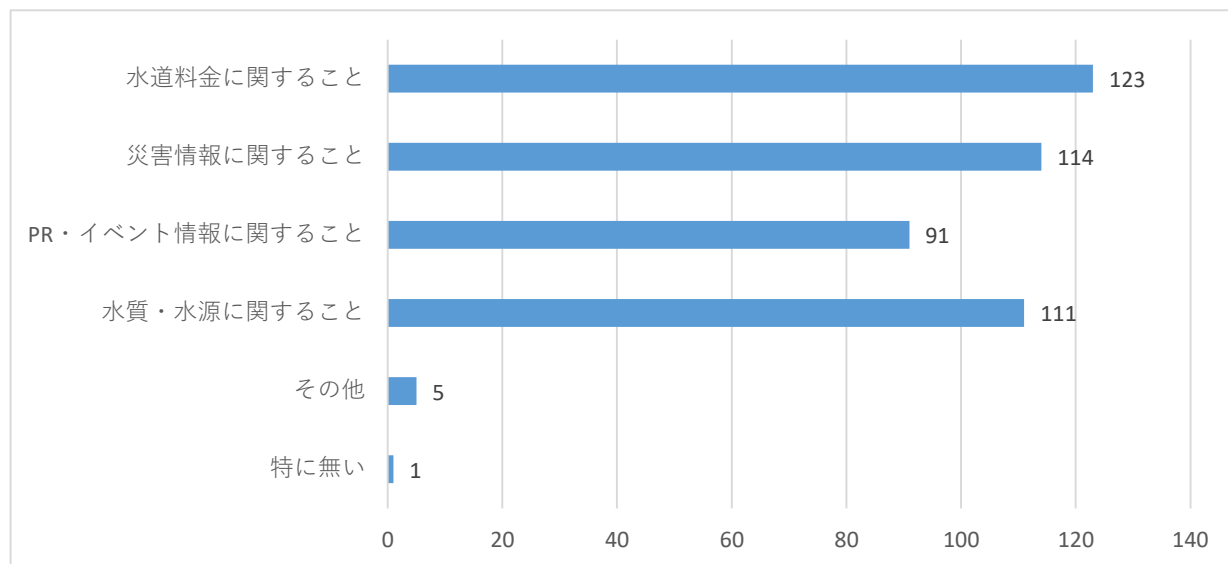

令和5年度 ちば県水ウェブアンケート調査結果

問4 ホームページで知りたい情報

千葉県営水道のホームページでは、どのような情報を知りたいですか。
いくつでもお選びください。

設問	回答数	回答比率
水道料金に関すること	123	27.6%
災害情報に関すること	114	25.6%
PR・イベント情報に関すること	91	20.4%
水質・水源に関すること	111	24.9%
その他	5	1.2%
特に無い	1	0.3%
計	445	100.0%

「水道料金に関すること」が27.6%と最も割合が高く、次いで「災害情報に関すること」が25.6%、「水質・水源に関すること」が24.9%の順で割合が高い結果となりました。

その他意見

市川市の水質と安全性を知りたいです
修理相談など困ったことを相談する
見学コースの有無など
安心して飲めますという情報をいつでも発信
地域に密着した情報