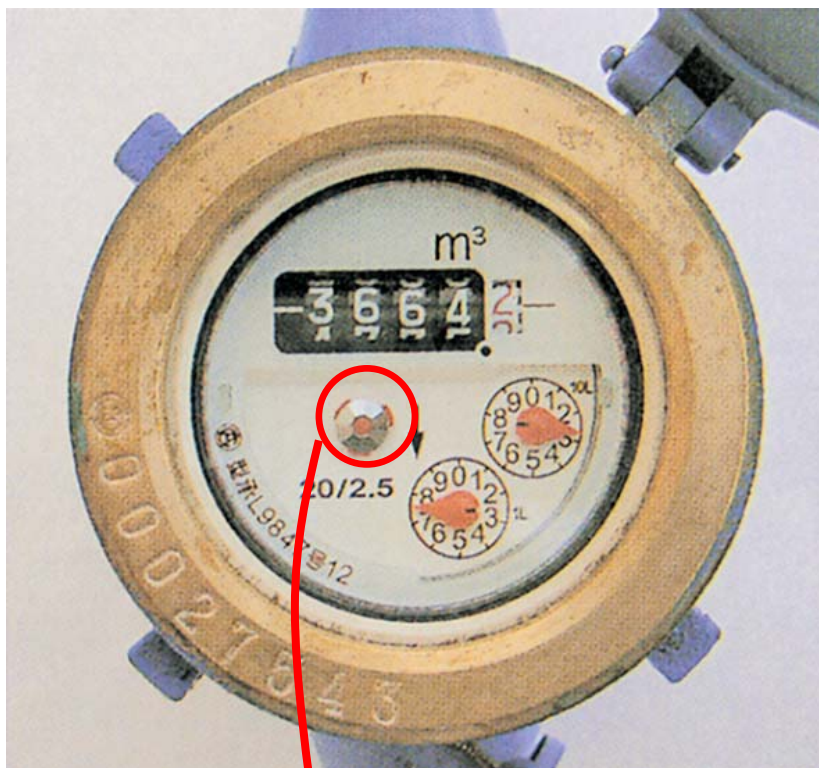

蛇口を全部閉めても「パイロット」が回っている場合は漏水している疑いがあります。

これが
「パイロット」です