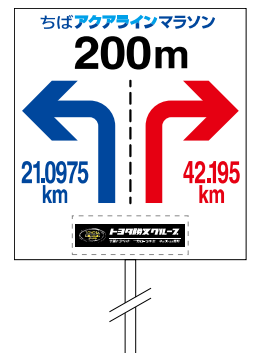

設営物・制作物① Sponsor Signage

設営物 Start and Finish Line Signs

スタートタワー

マラソンフィニッシュタワー

ハーフマラソンフィニッシュタワー

スポンサー看板 (フィニッシュ)

スポンサー関係

各種案内表示 Guidance Signs

設営物・制作物② Sponsor Signage

ボード・テープ Stage Backdrop・Finishline Tape

ステージボード

メインイベントエリアステージボード

フィニッシュテープ

マラソンフィニッシュテープ

ハーフマラソンフィニッシュテープ

〈事前イベント〉