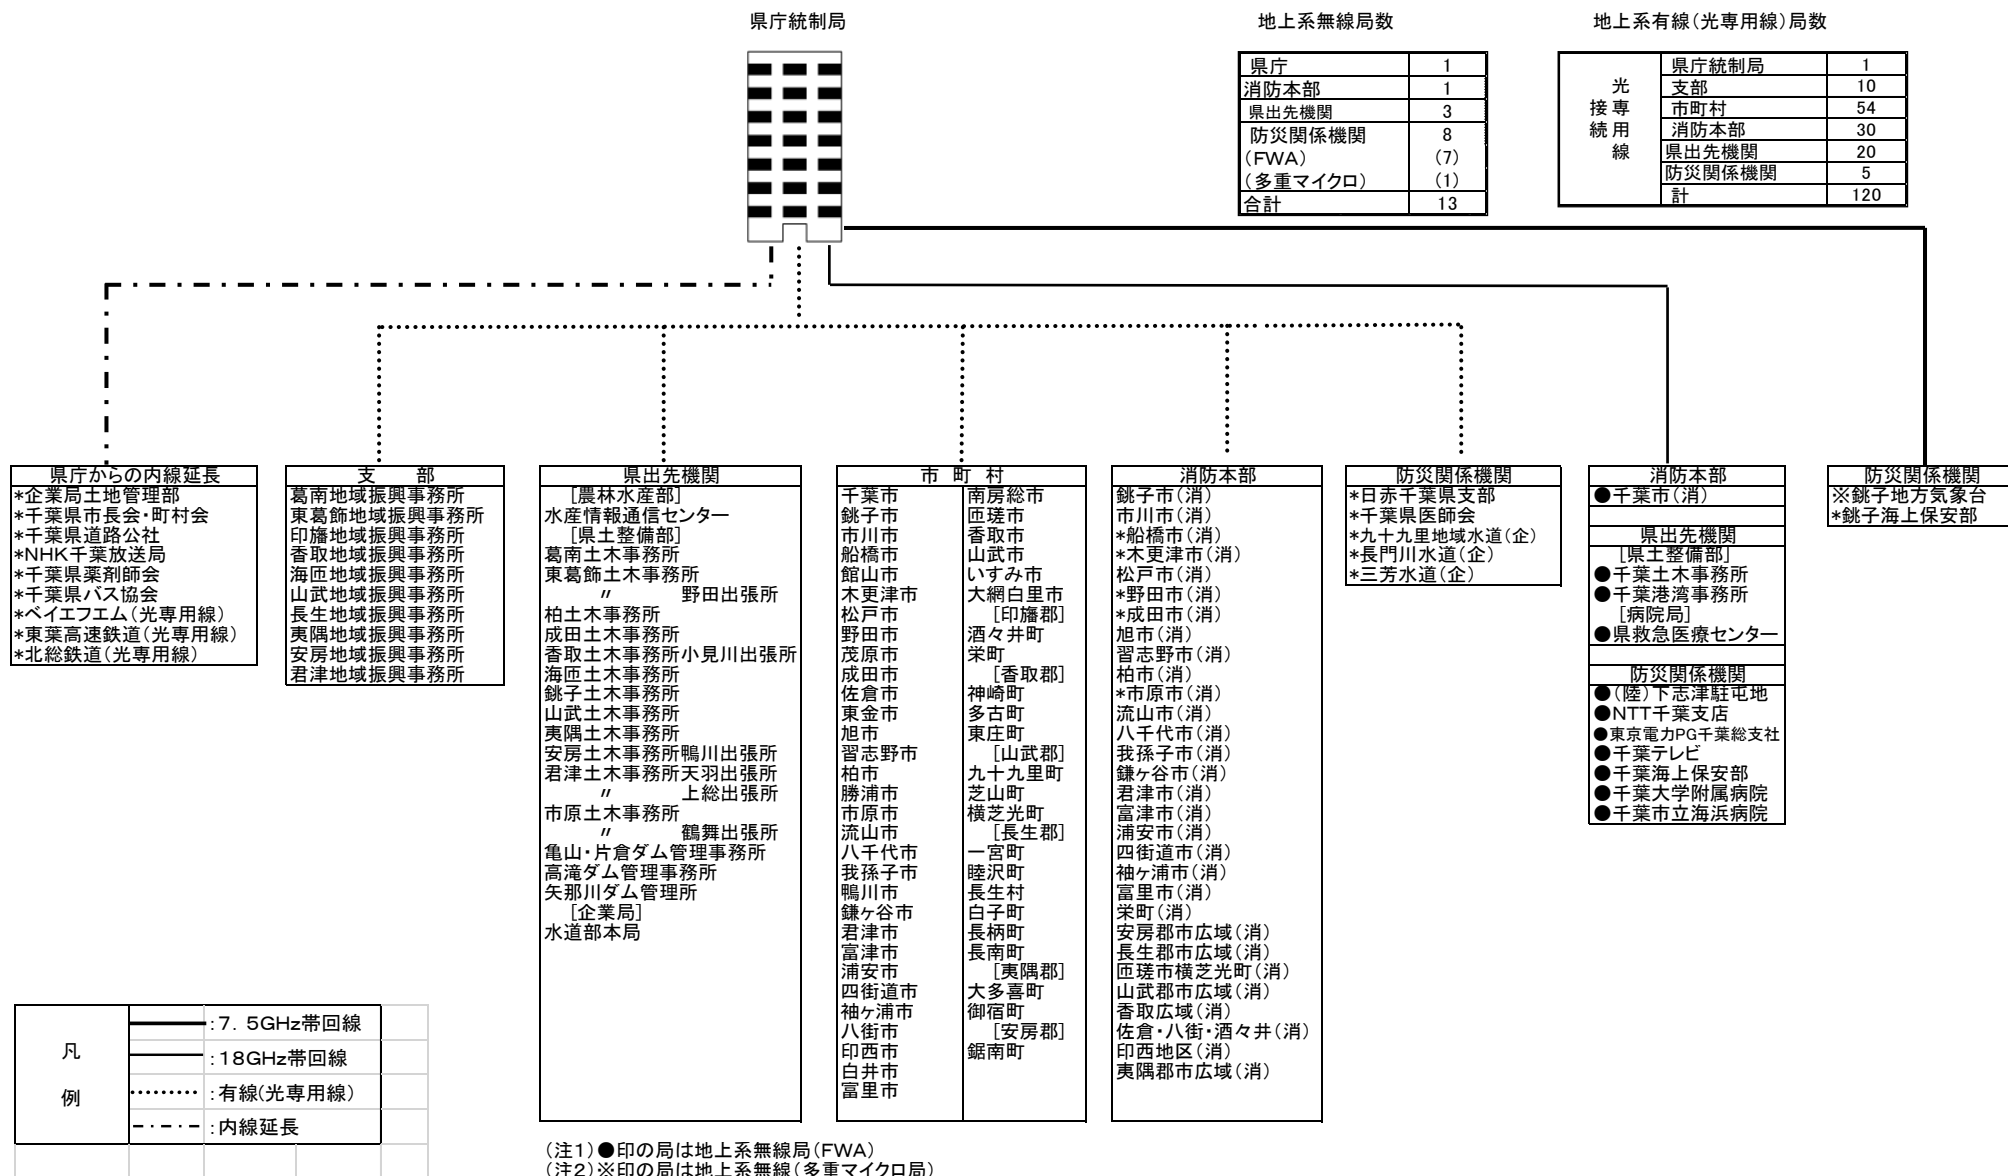

防災行政無線地上系回線構成図 (令和5年4月現在)

図1

凡	———	: 7.5GHz帯回線
	———	: 18GHz帯回線
例	: 有線(光専用線)
	- - - -	: 内線延長

(注1) ●印の局は地上系無線局(FWA)
(注2) ※印の局は地上系無線(多重マイクロ局)
(注3) *印の局は内線延長局
(注4) 合同庁舎内の内線延長局は記載省略。