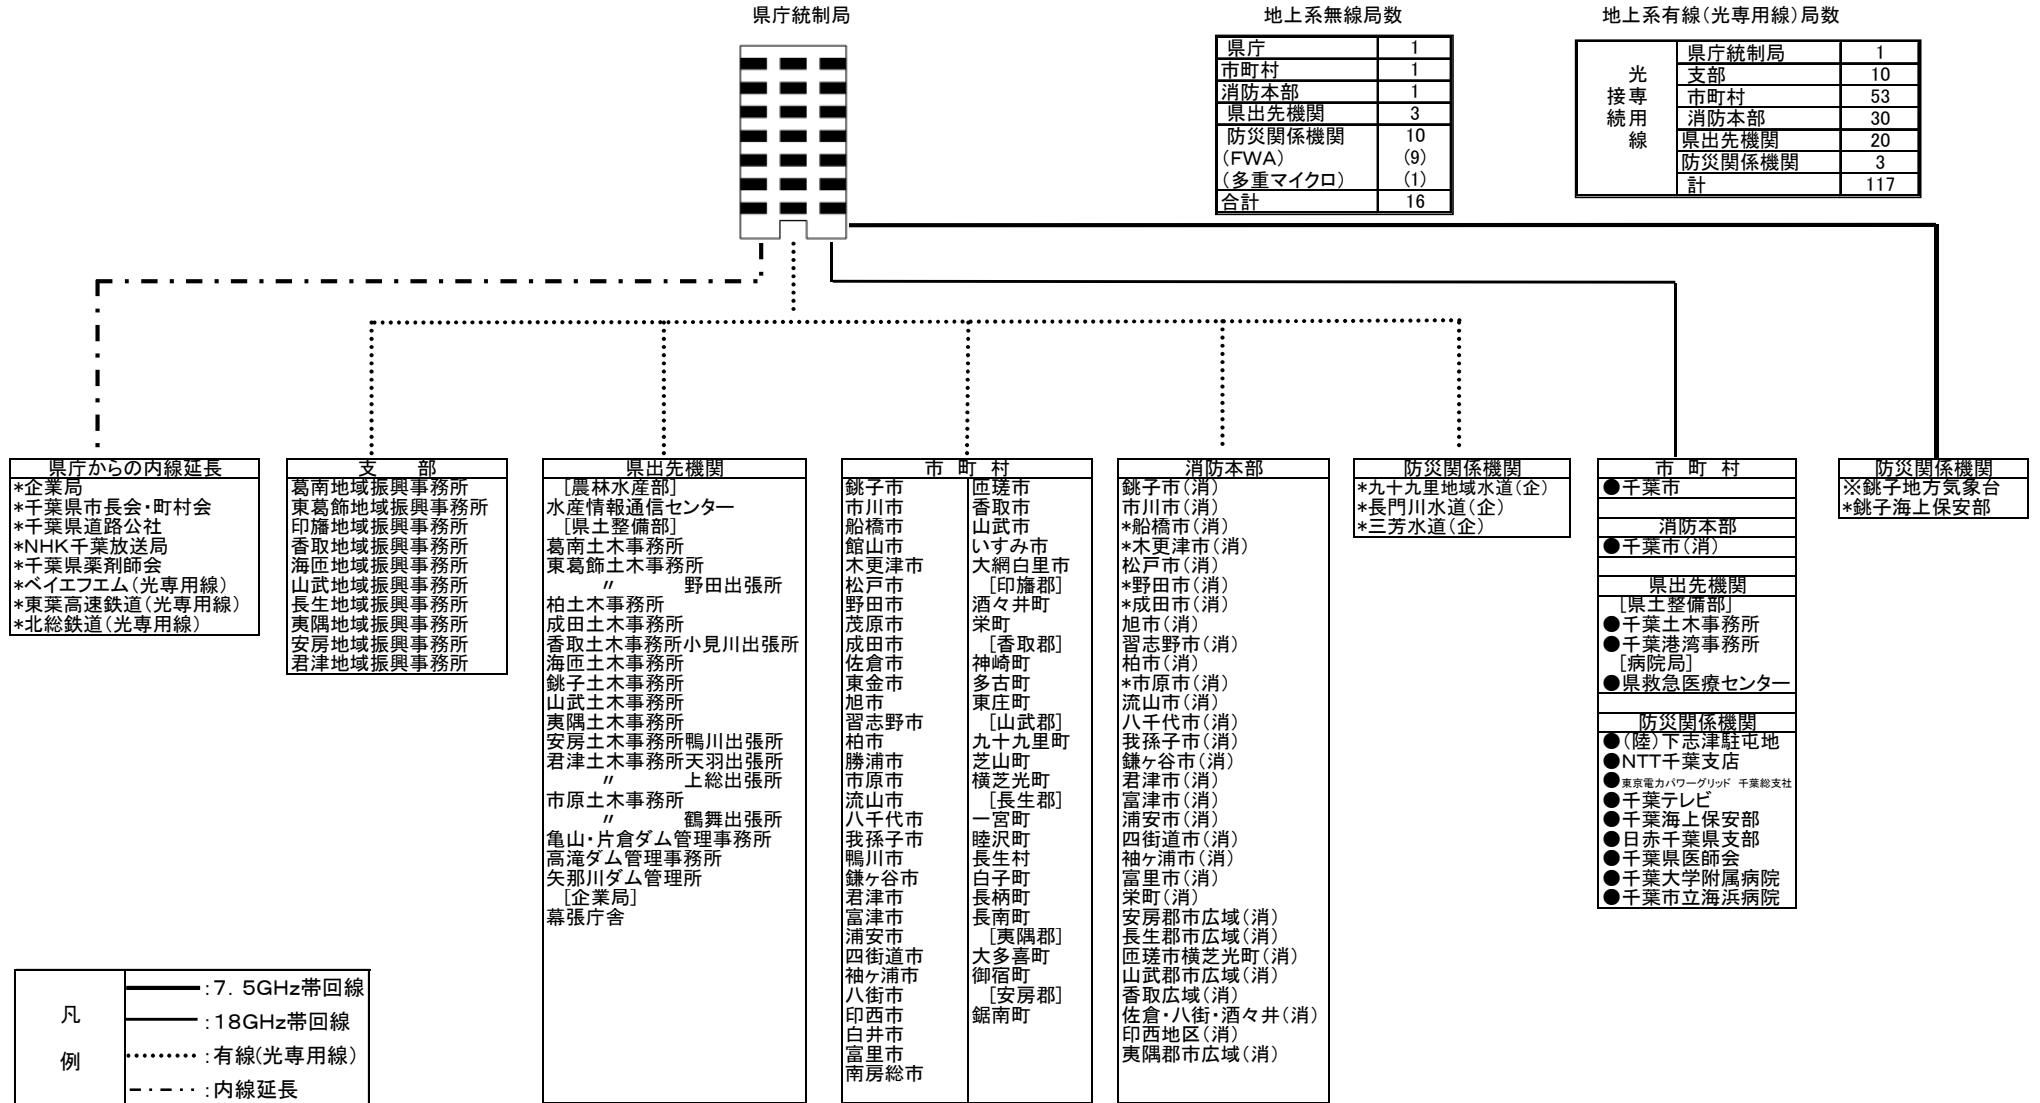

防災行政無線地上系回線構成図 (平成31年4月現在)

図1

(注1) ●印の局は地上系無線局(FWA)
 (注2) ※印の局は地上系無線(多重マイクロ局)
 (注3) *印の局は内線延長局
 (注4) 合同庁舎内の内線延長局は記載省略。