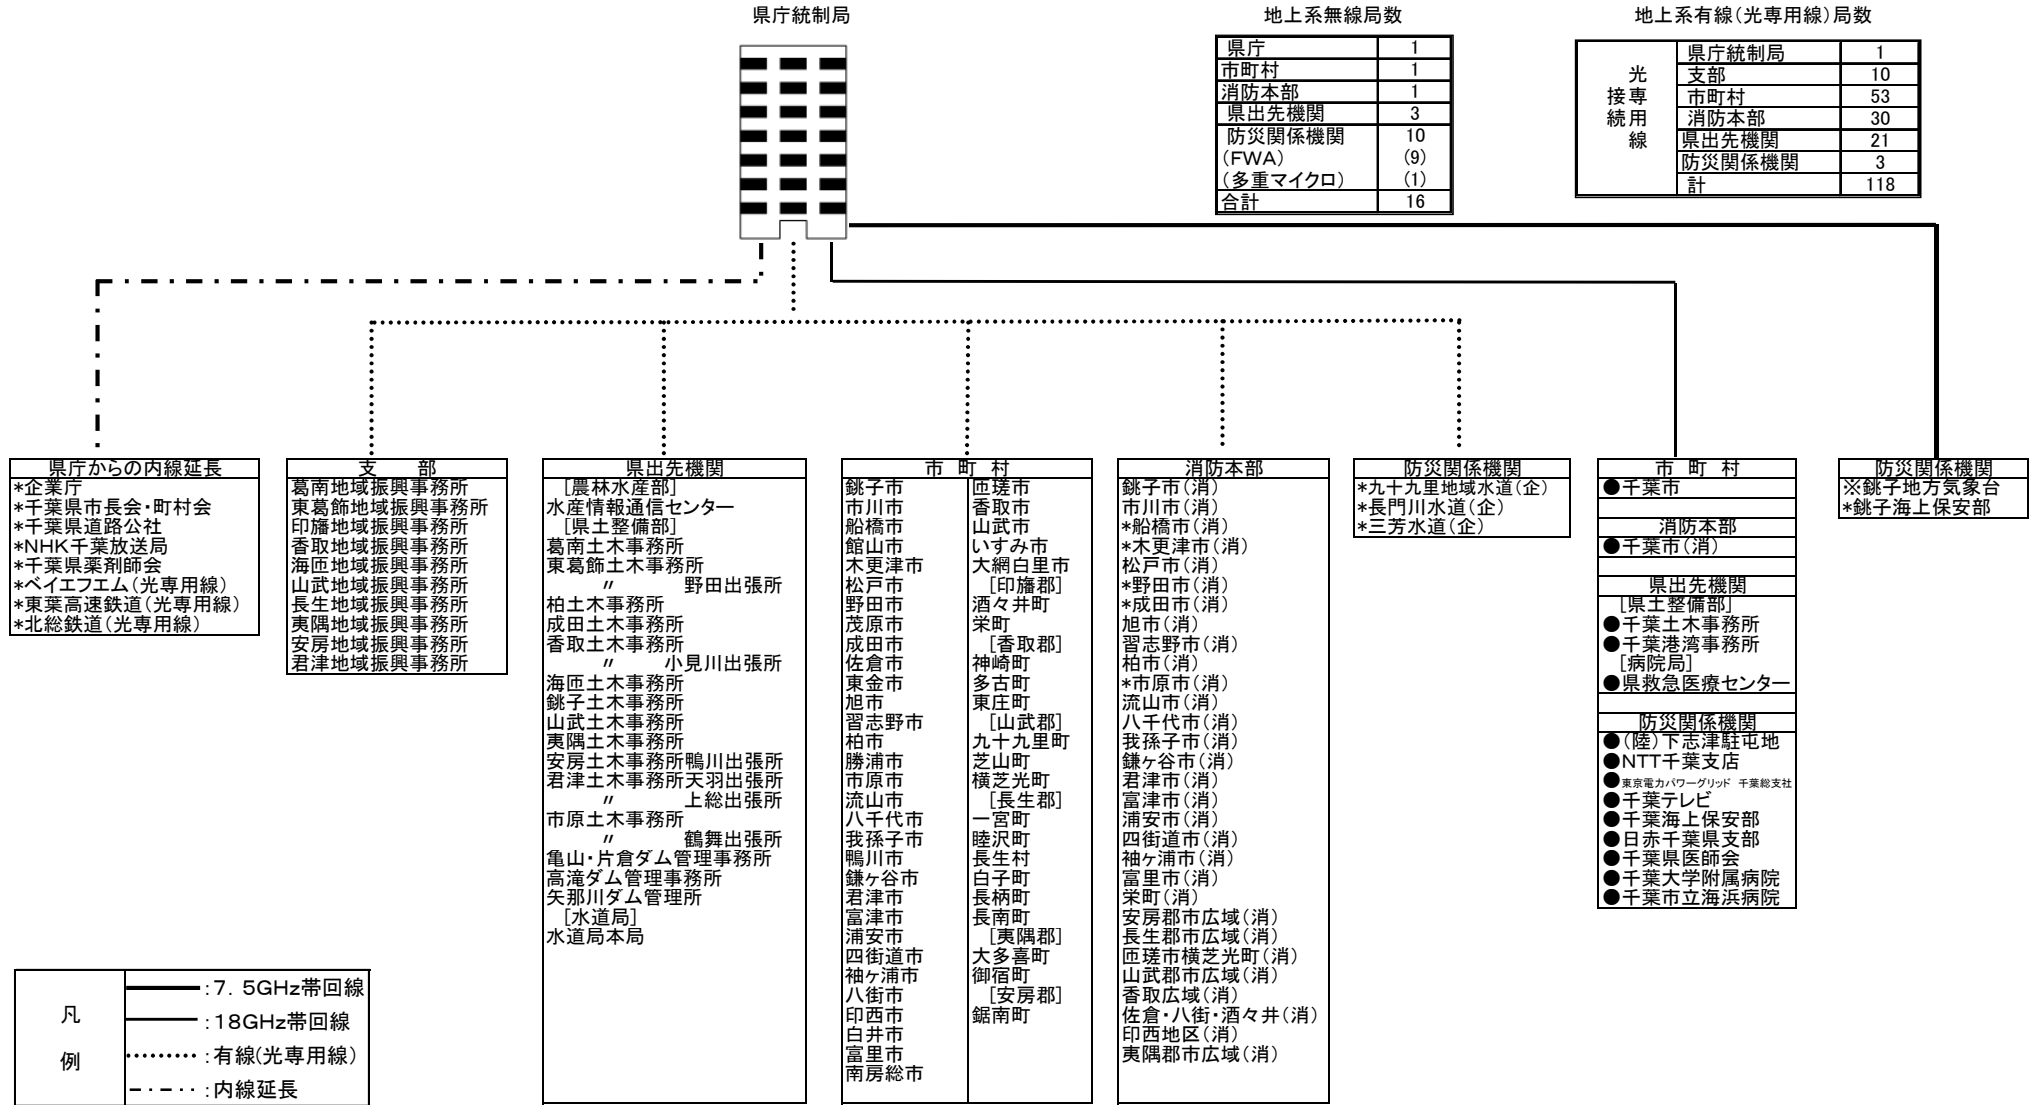

防災行政無線地上系回線構成図 (平成28年4月現在)

図1

(注1) ●印の局は地上系無線局(FWA)
 (注2) ※印の局は地上系無線(多重マイクロ局)
 (注3) *印の局は内線延長局
 (注4) 地域振興事務所及び土木事務所等の合同庁舎内の機関は、内線延長局として含まれる。