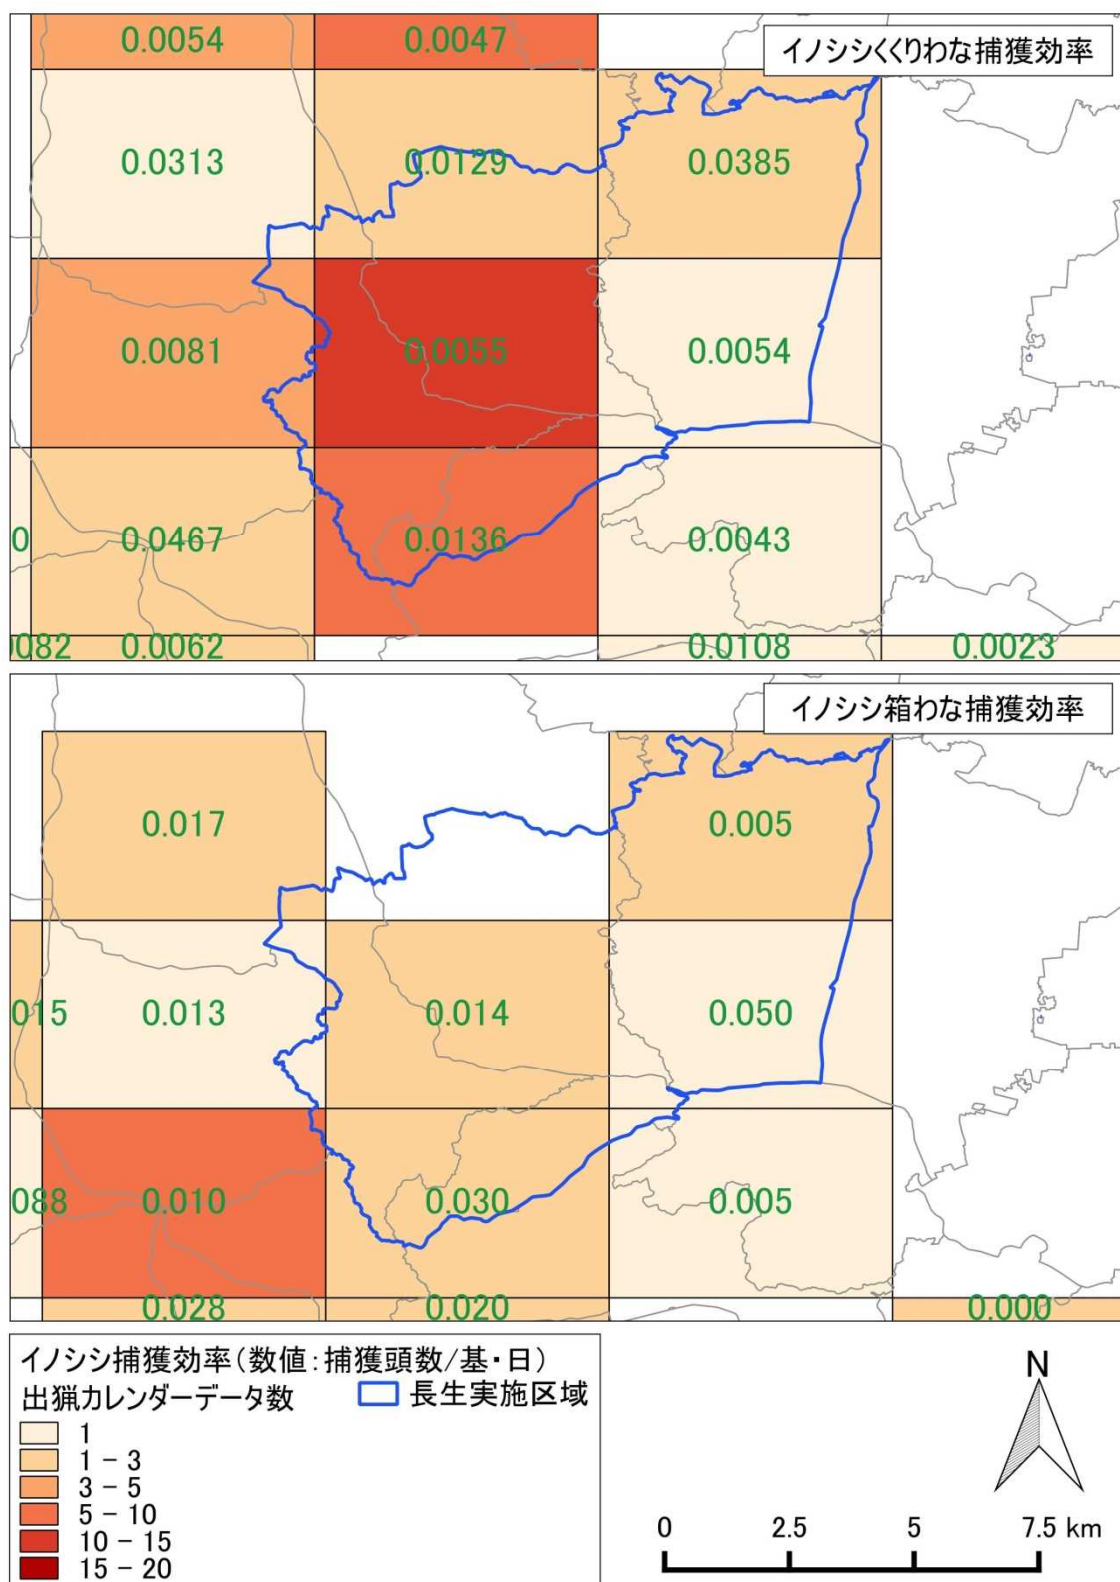

平成27年度 イノシシ出猟カレンダー調査結果

図1 狩猟におけるメッシュ別捕獲効率 (成田地域)

図2 狩猟におけるメッシュ別捕獲効率 (長生地域)