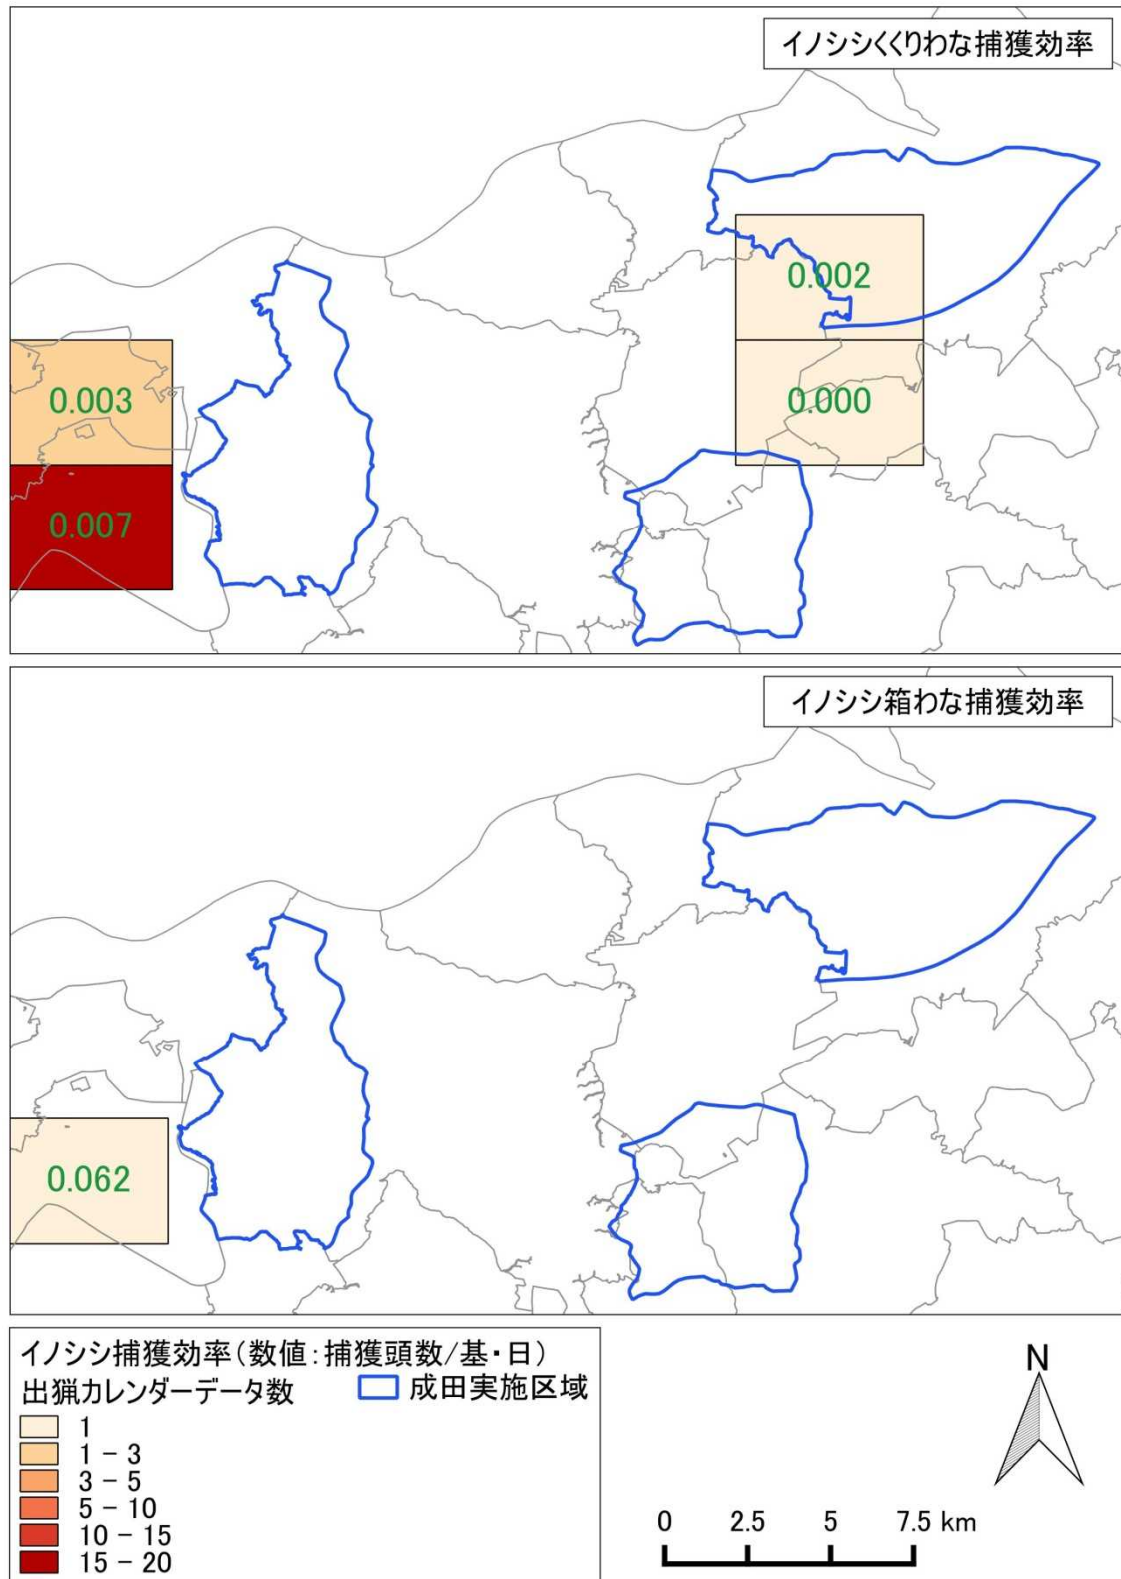

平成27年度 イノシシ出猟カレンダー調査結果

図1 狩猟におけるメッシュ別捕獲効率 (成田地域)

図2 狩猟におけるメッシュ別捕獲効率 (長生地域)