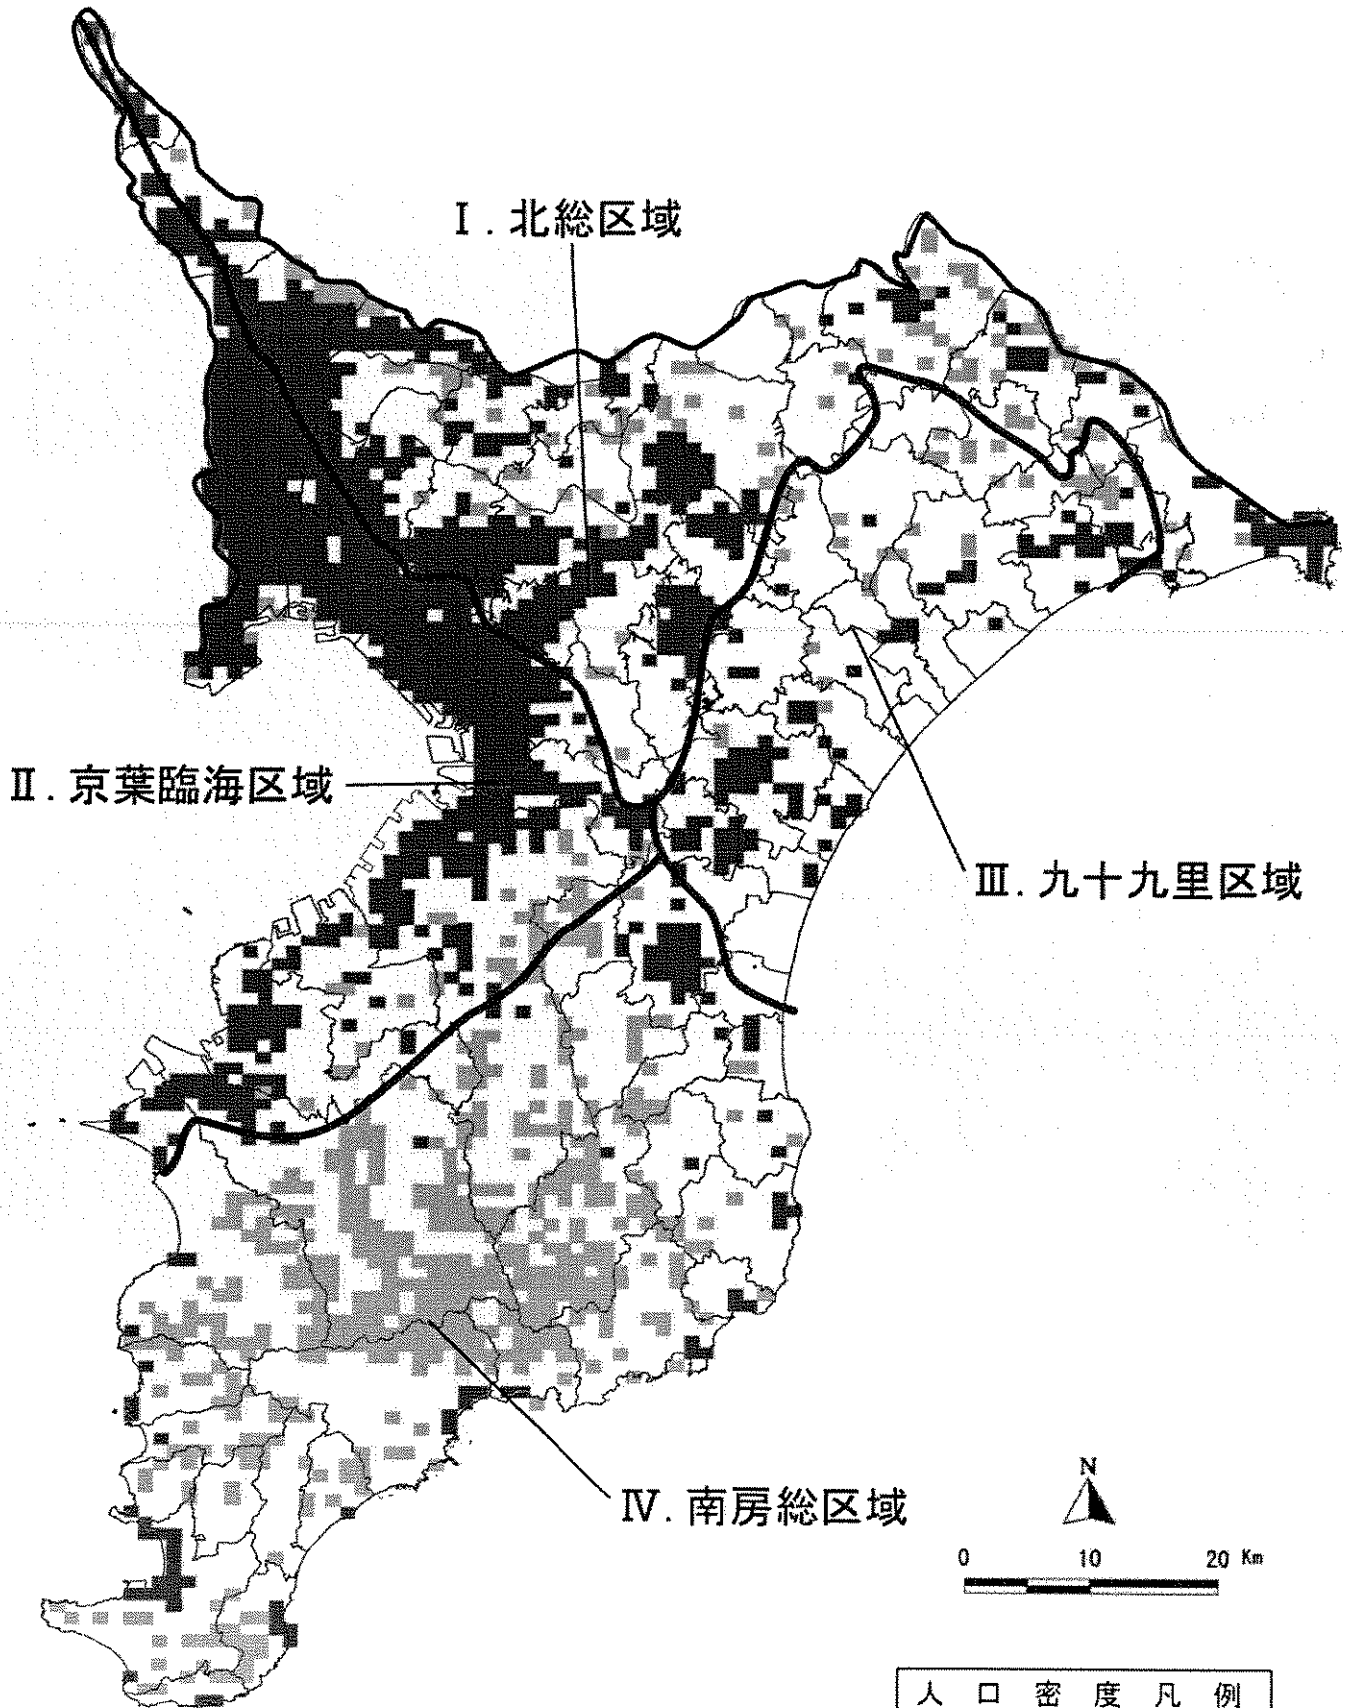

# 資 料 編

# 1 データ集

人口密度凡例	
	1000人以上/メッシュ
	0人/メッシュ
1区画は約1Km四方	

市街地分布凡例	
	市街地分布

## 2 タウンミーティング報告

### 3 県・市町村・NPO・企業の