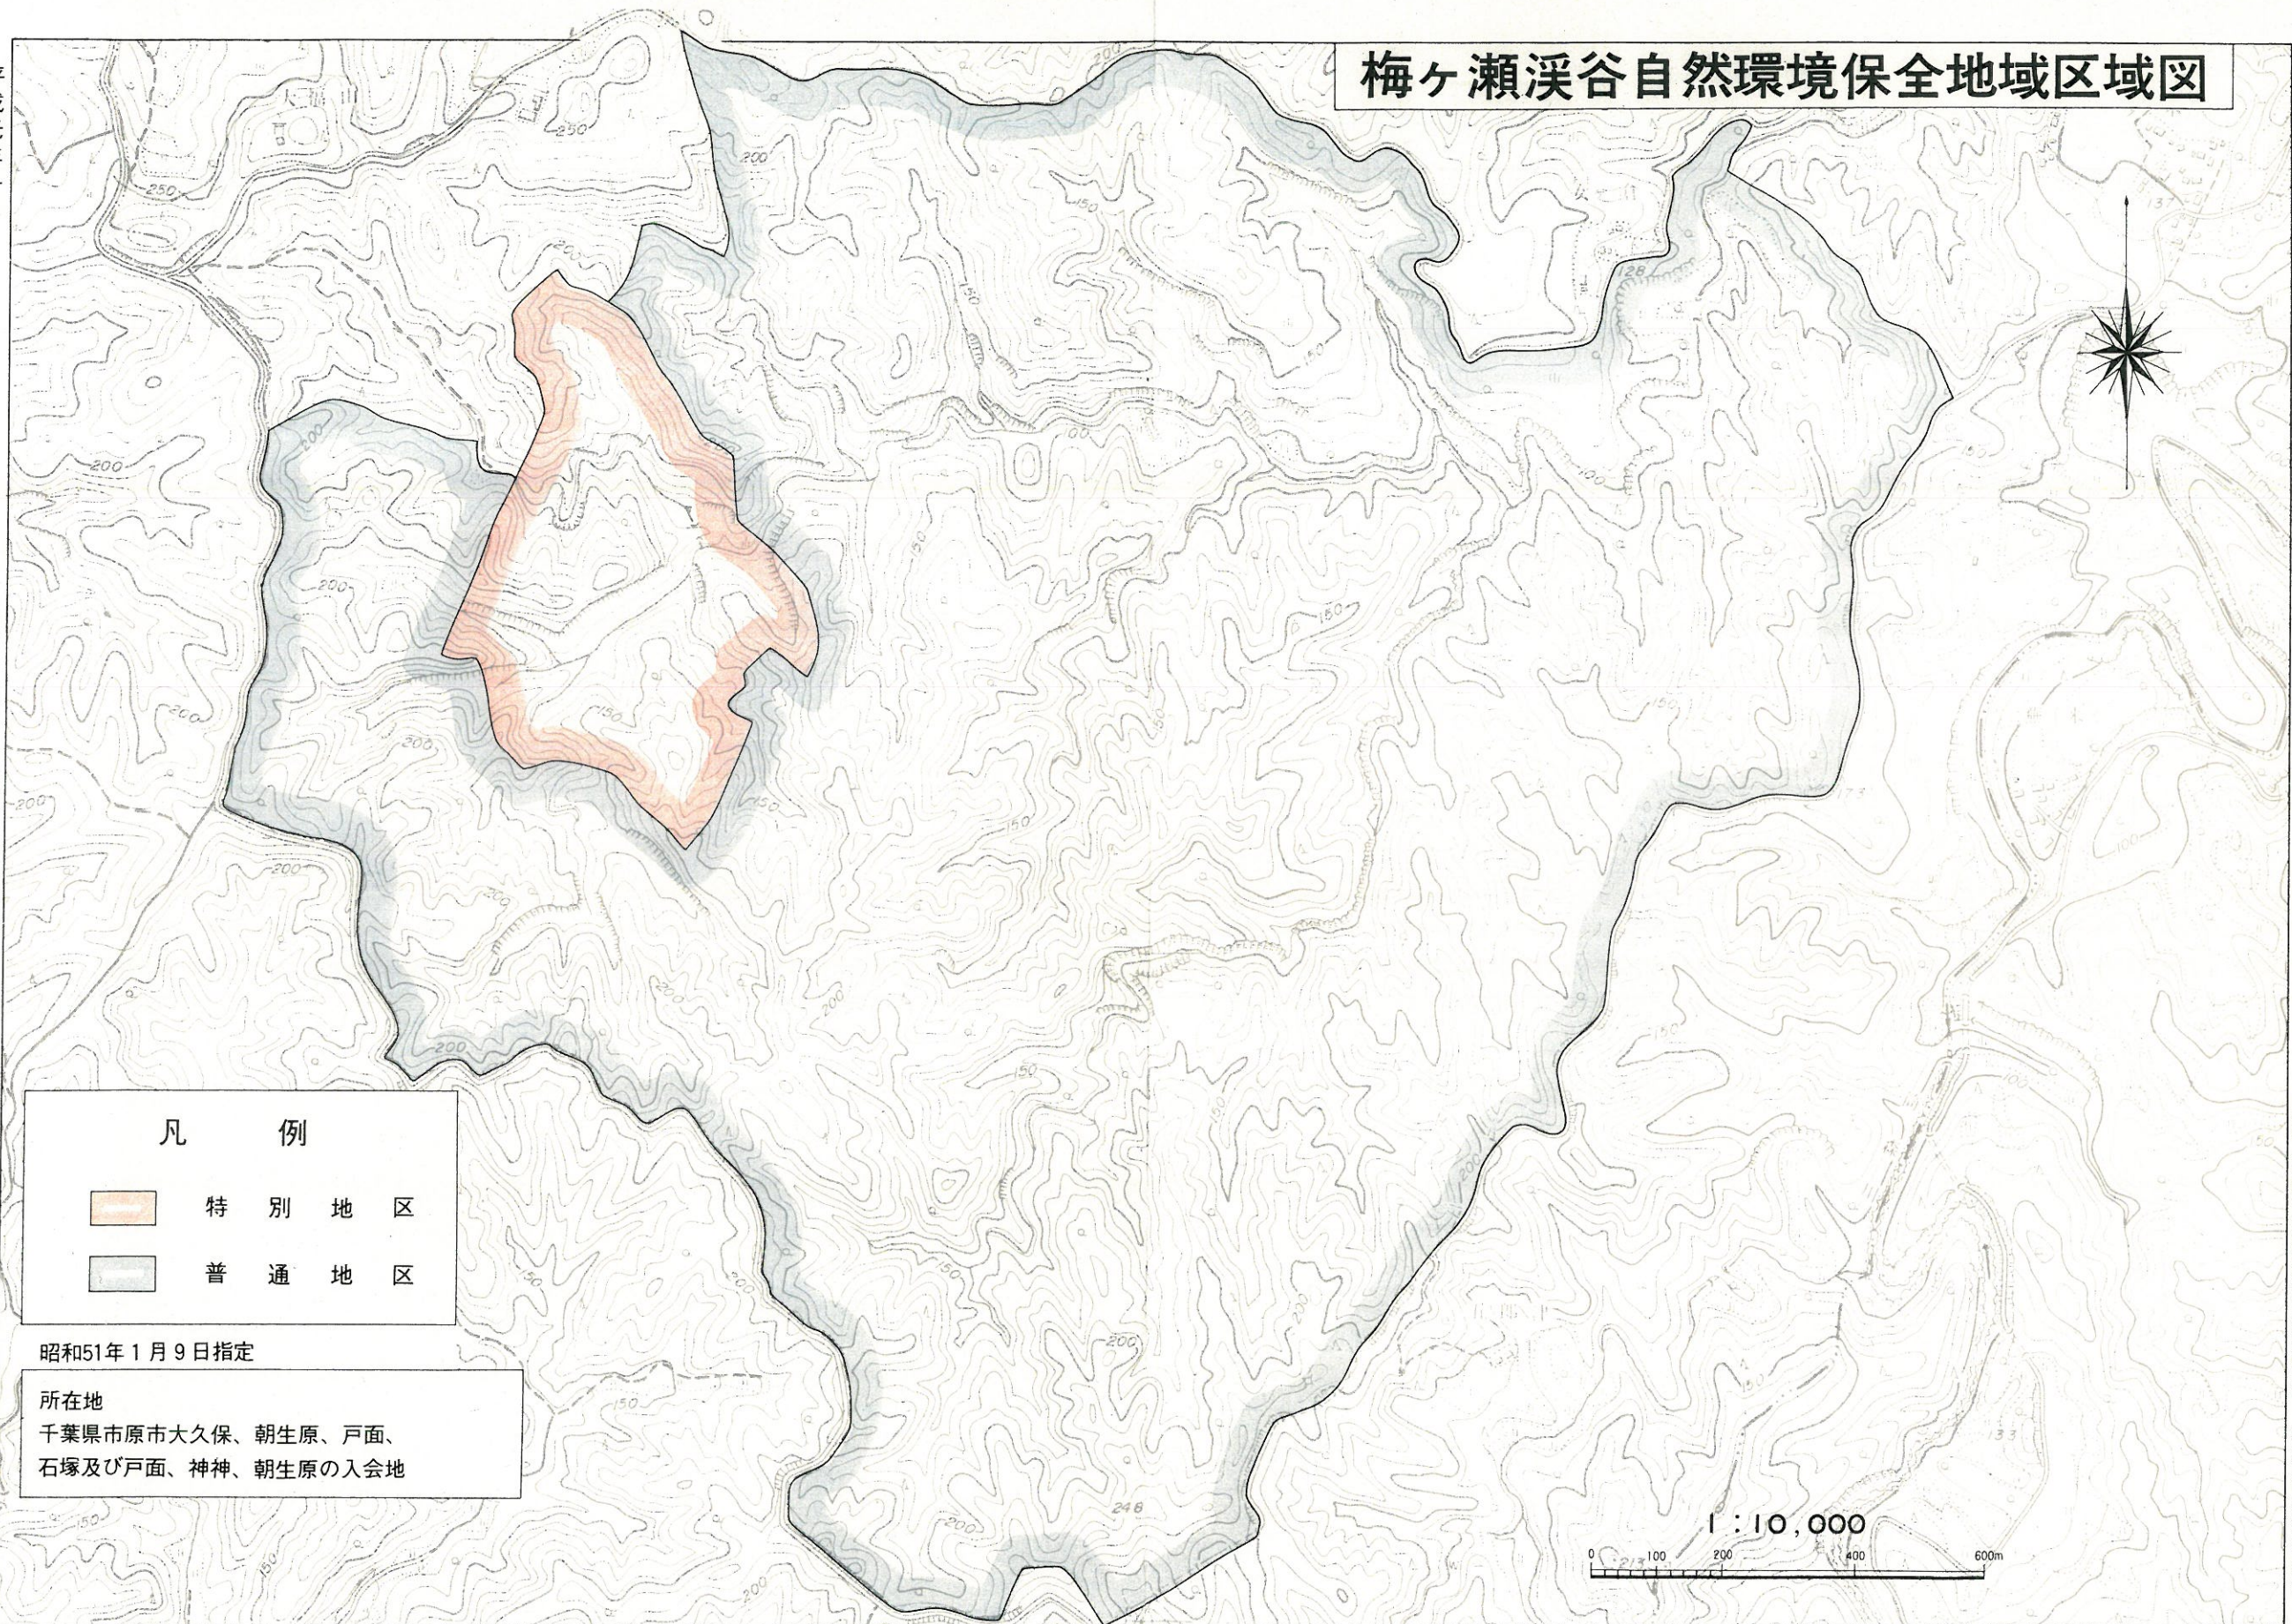

梅ヶ瀬溪谷自然環境保全地域区域図

禁複製転載

平成元年一月

凡 例

- 特別地区
- 普通地区

昭和51年1月9日指定

所在地
千葉県市原市大久保、朝生原、戸面、
石塚及び戸面、神神、朝生原の入会地

調製 東京都千代田区神田小川町三の二

電 03-1191-0318 代表
内外地図図株式会社

千葉県環境部自然保護課

この基図は京葉測量㈱の原図を使用しました。