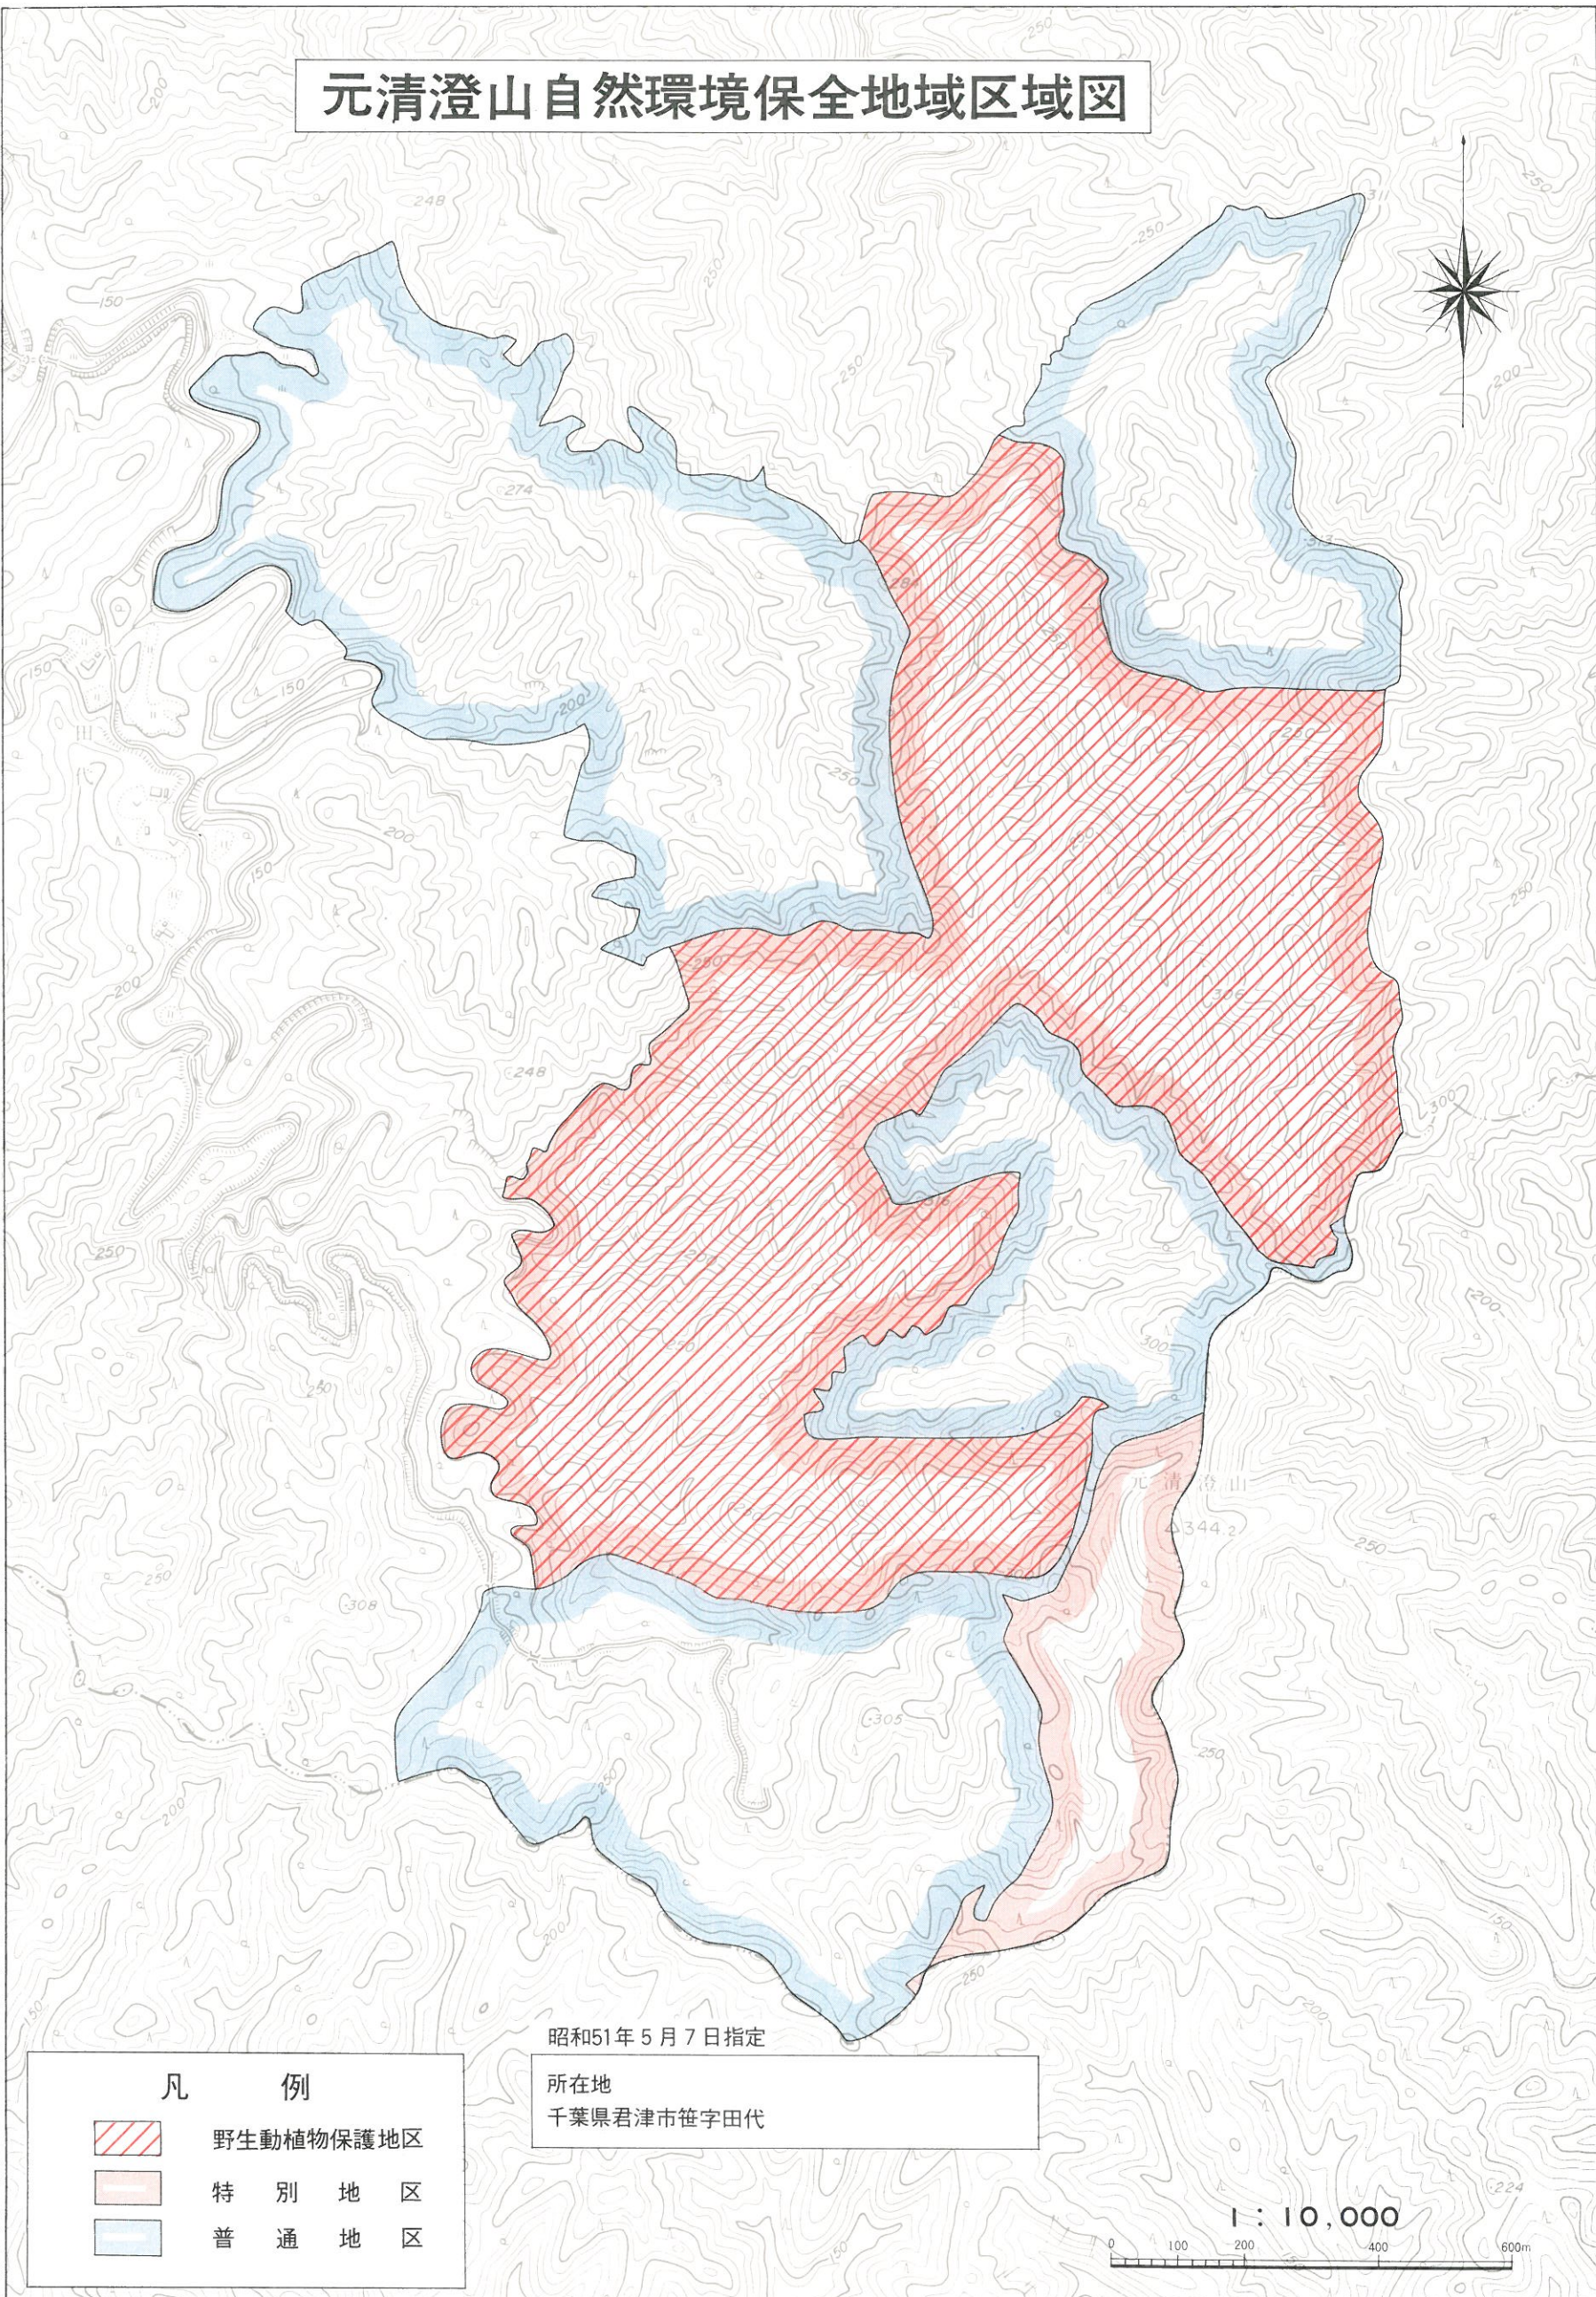

# 元清澄山自然環境保全地域区域図

昭和51年5月7日指定

所在地  
千葉県君津市笹字田代

## 凡 例

-  野生動植物保護地区
-  特別地区
-  普通地区