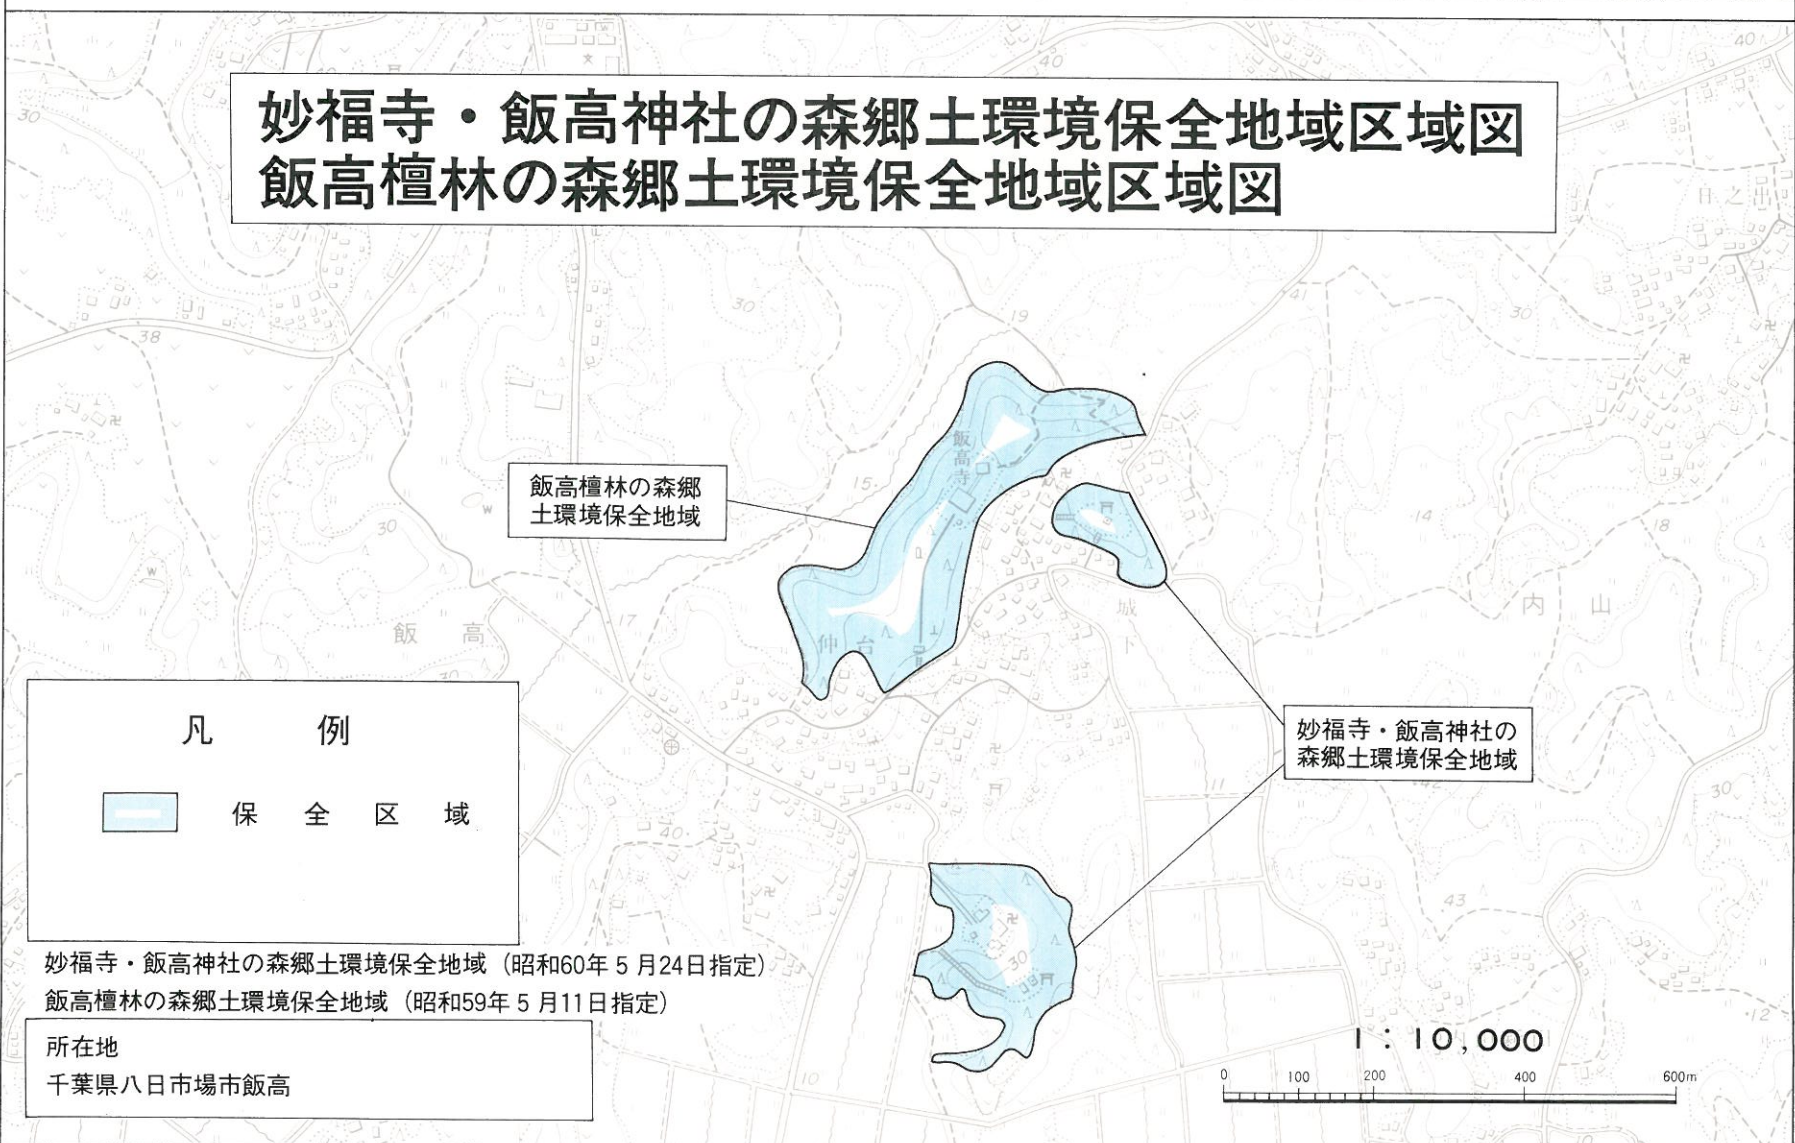

大慈恩寺の森郷土環境保全地域区域図

凡 例

保全区域

平成2年3月30日指定

所在地
千葉県香取郡大栄町吉岡

妙福寺・飯高神社の森郷土環境保全地域区域図 飯高檀林の森郷土環境保全地域区域図

凡 例

保全区域

妙福寺・飯高神社の森郷土環境保全地域 (昭和60年5月24日指定)
飯高檀林の森郷土環境保全地域 (昭和59年5月11日指定)

所在地
千葉県八日市場市飯高