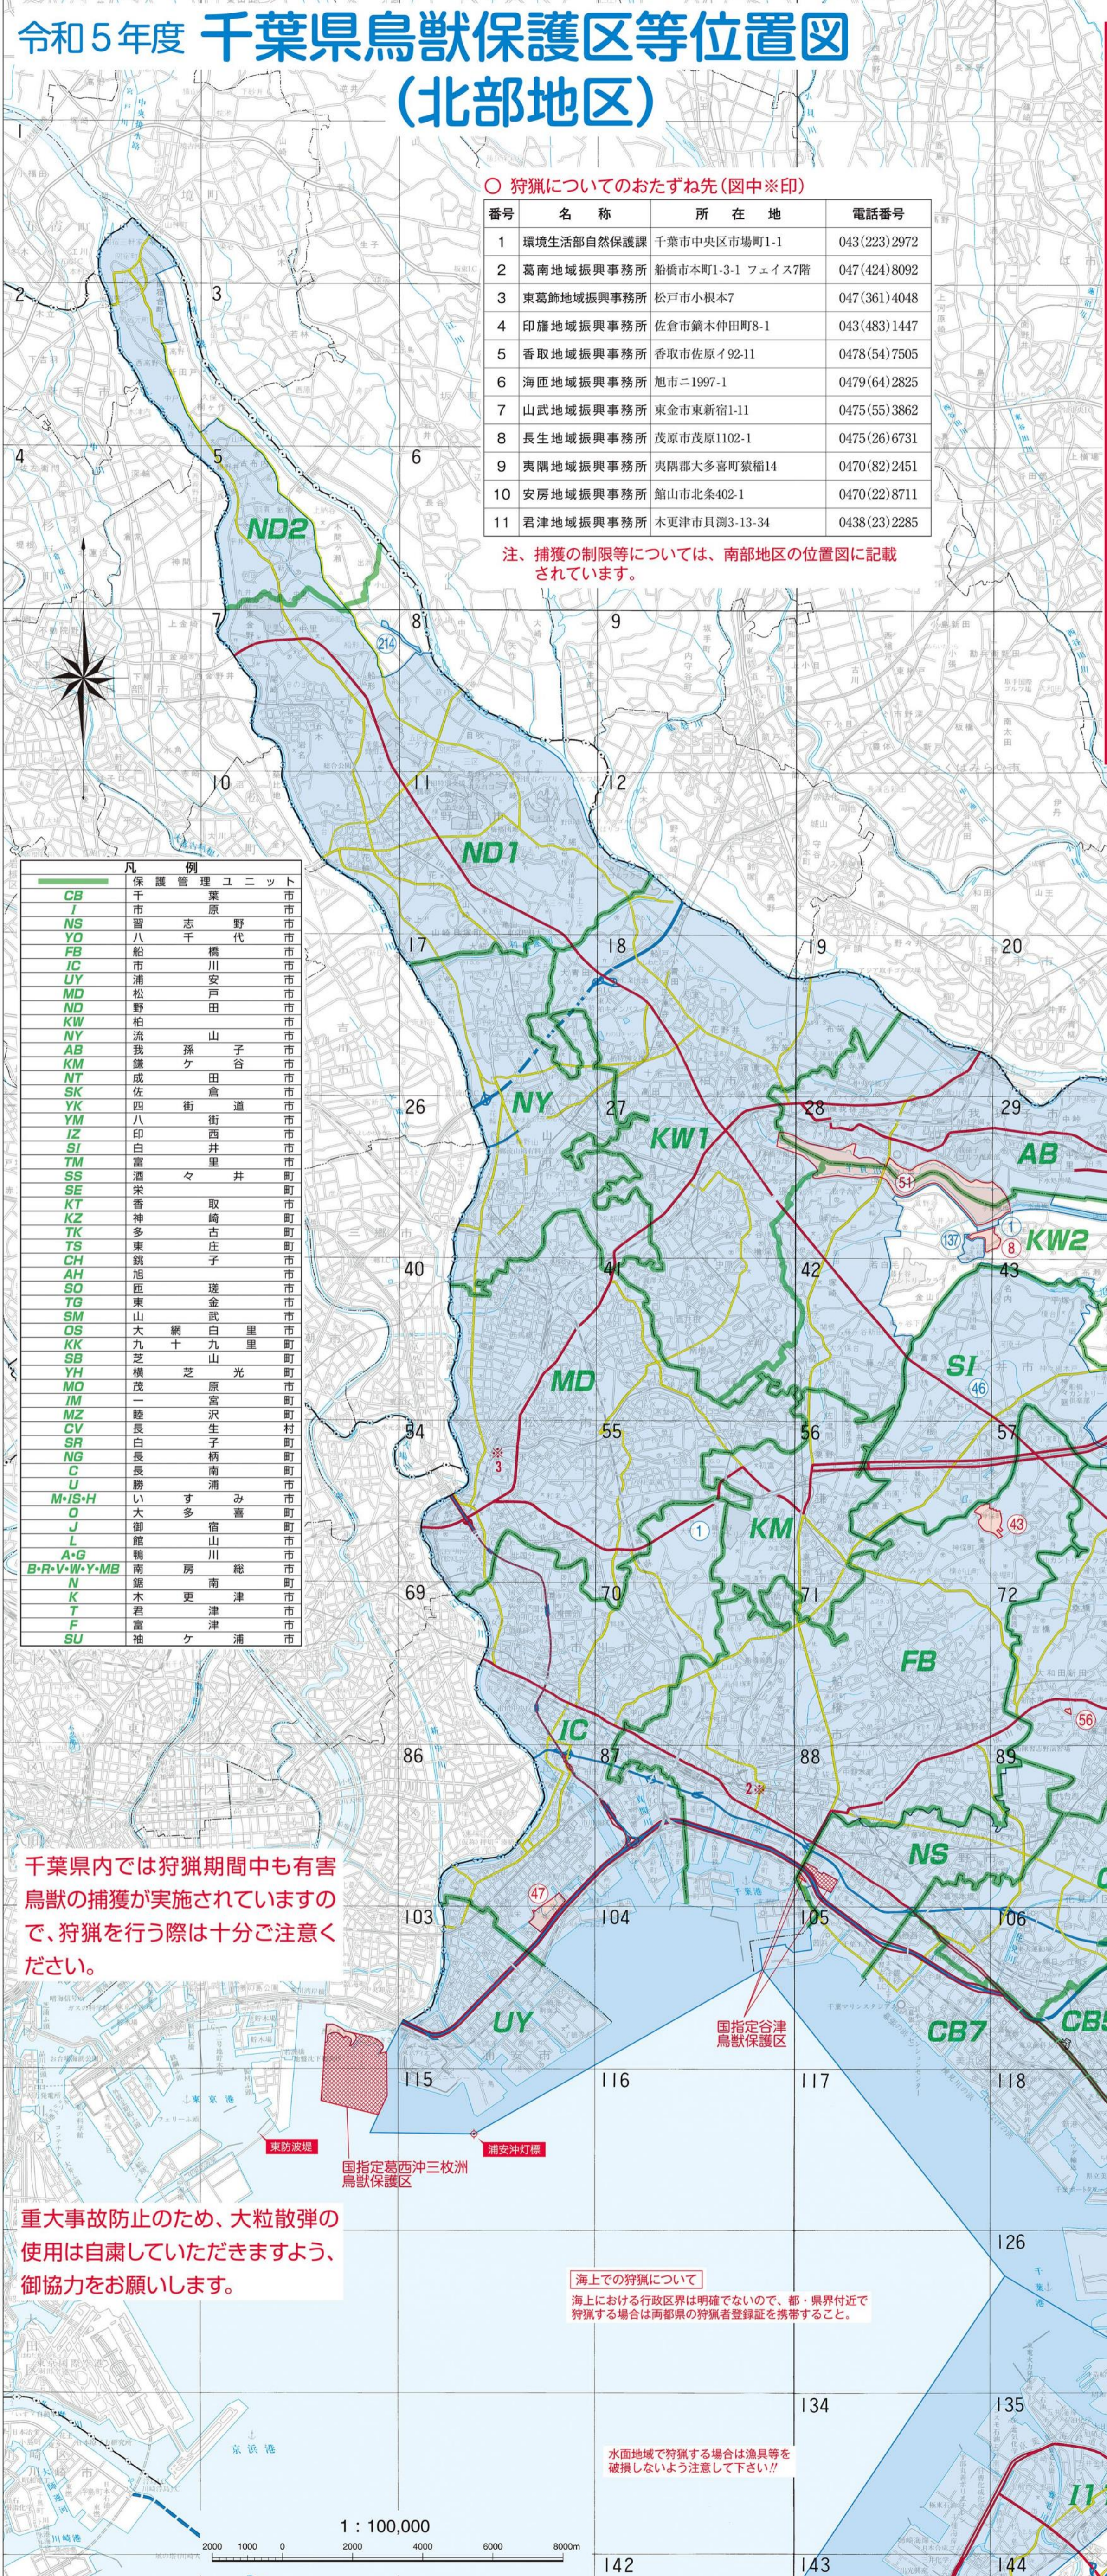

令和5年度 千葉県鳥獣保護区等位置図 (北部地区)

複製禁止

国指定鳥獣保護区(1箇所) 県指定鳥獣保護区(59箇所) 狩猟についてのおたすね先(図中※印) 特定猟具使用禁止区域(銃器)(27箇所)

特定猟具使用禁止区域(銃器)(27箇所) 特定猟具使用禁止区域(銃器)(27箇所)

狩猟者登録証の返納は3月15日まで 鳥獣の捕獲報告 狩猟事故・違反の防止に細心の注意を!!

狩猟者登録証の返納は3月15日まで 鳥獣の捕獲報告 狩猟事故・違反の防止に細心の注意を!!