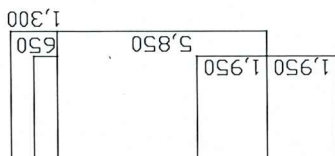

家屋番号 3179番18-1

宿舎 1階 平面図

縮尺1/200

家屋番号 3179番18-1

宿舎 2階 平面図

縮尺1/200

家屋番号	3179番18-1
宿舎	3階
平面図	

縮尺1/200