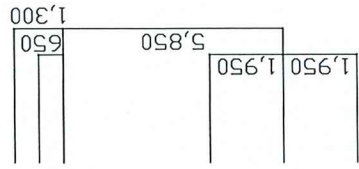

家屋番号 3179番18-1

宿舎 1階 平面図

縮尺1/200

家屋番号 3179番18-1

宿舎 2階 平面図

縮尺1/200

家屋番号	3179番18-1
宿舎	3階
平面図	

縮尺1/200