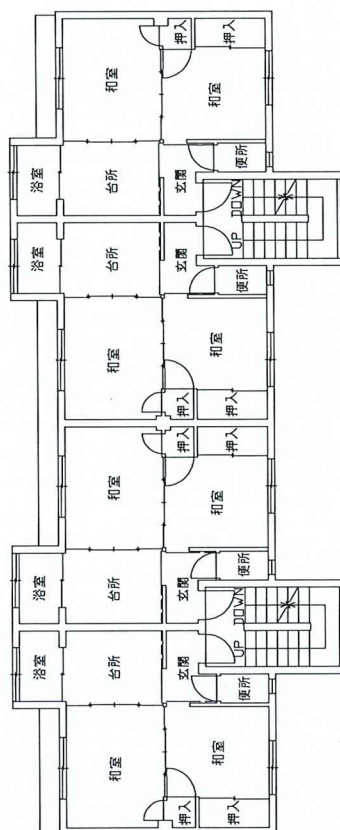

家屋番号 3179番18-1

宿舎 1階 平面図

縮尺1/200

家屋番号 3179番18-1

宿舎 2階 平面図

縮尺1/200

家屋番号	3179番18-1
宿舎	3階
平面図	

縮尺1/200

5,650	2,150	5,650	22,600	5,650	5,650
3,500	2,150	3,500	3,500	2,150	3,500

1,950	1,950	5,850	650	1,300
-------	-------	-------	-----	-------

4,450	2,400	4,450	4,450	2,400	4,450
-------	-------	-------	-------	-------	-------