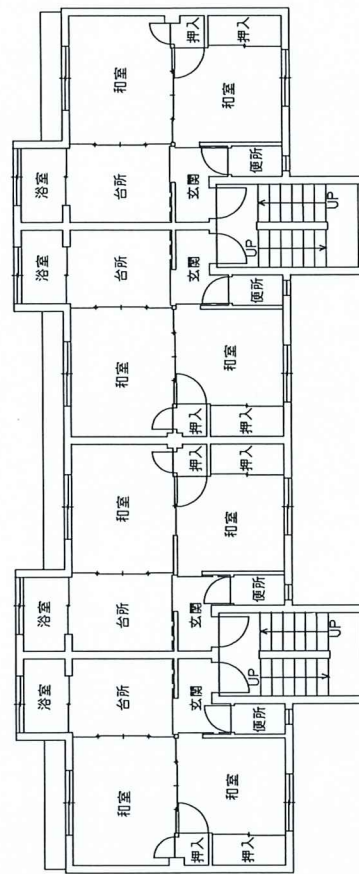

家屋番号 3179番18-1

宿舎 1階 平面図

縮尺1/200

家屋番号 3179番18-1

宿舎 2階 平面図

縮尺1/200

家屋番号	3179番18-1
宿舎	3階
平面図	

縮尺1/200

5,650	2,150	5,650	22,600	5,650	5,650
3,500	2,150	3,500	3,500	2,150	3,500

1,950	1,950	5,850	650	1,300
-------	-------	-------	-----	-------

4,450	2,400	4,450	4,450	2,400	4,450
-------	-------	-------	-------	-------	-------