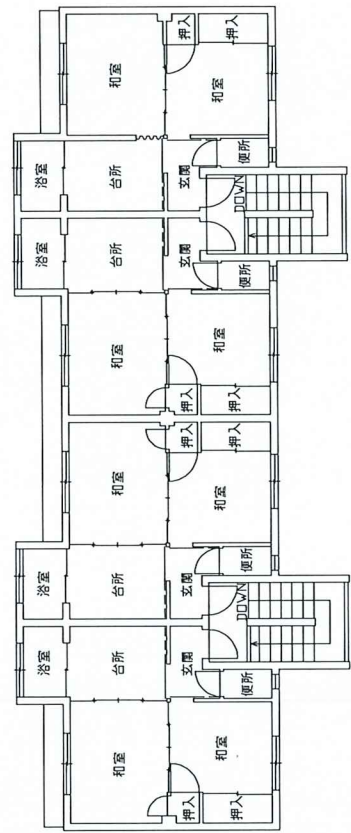

家屋番号 3179番18-1

宿舎 1階 平面図

縮尺1/200

家屋番号 3179番18-1

宿舎 2階 平面図

縮尺1/200

家屋番号	3179番18-1
宿舎	3階
平面図	

縮尺1/200

5,650	2,150	5,650	22,600	5,650	5,650
3,500	2,150	3,500	3,500	2,150	3,500

1,950	1,950	5,850	650	1,300
-------	-------	-------	-----	-------

4,450	2,400	4,450	4,450	2,400	4,450
-------	-------	-------	-------	-------	-------