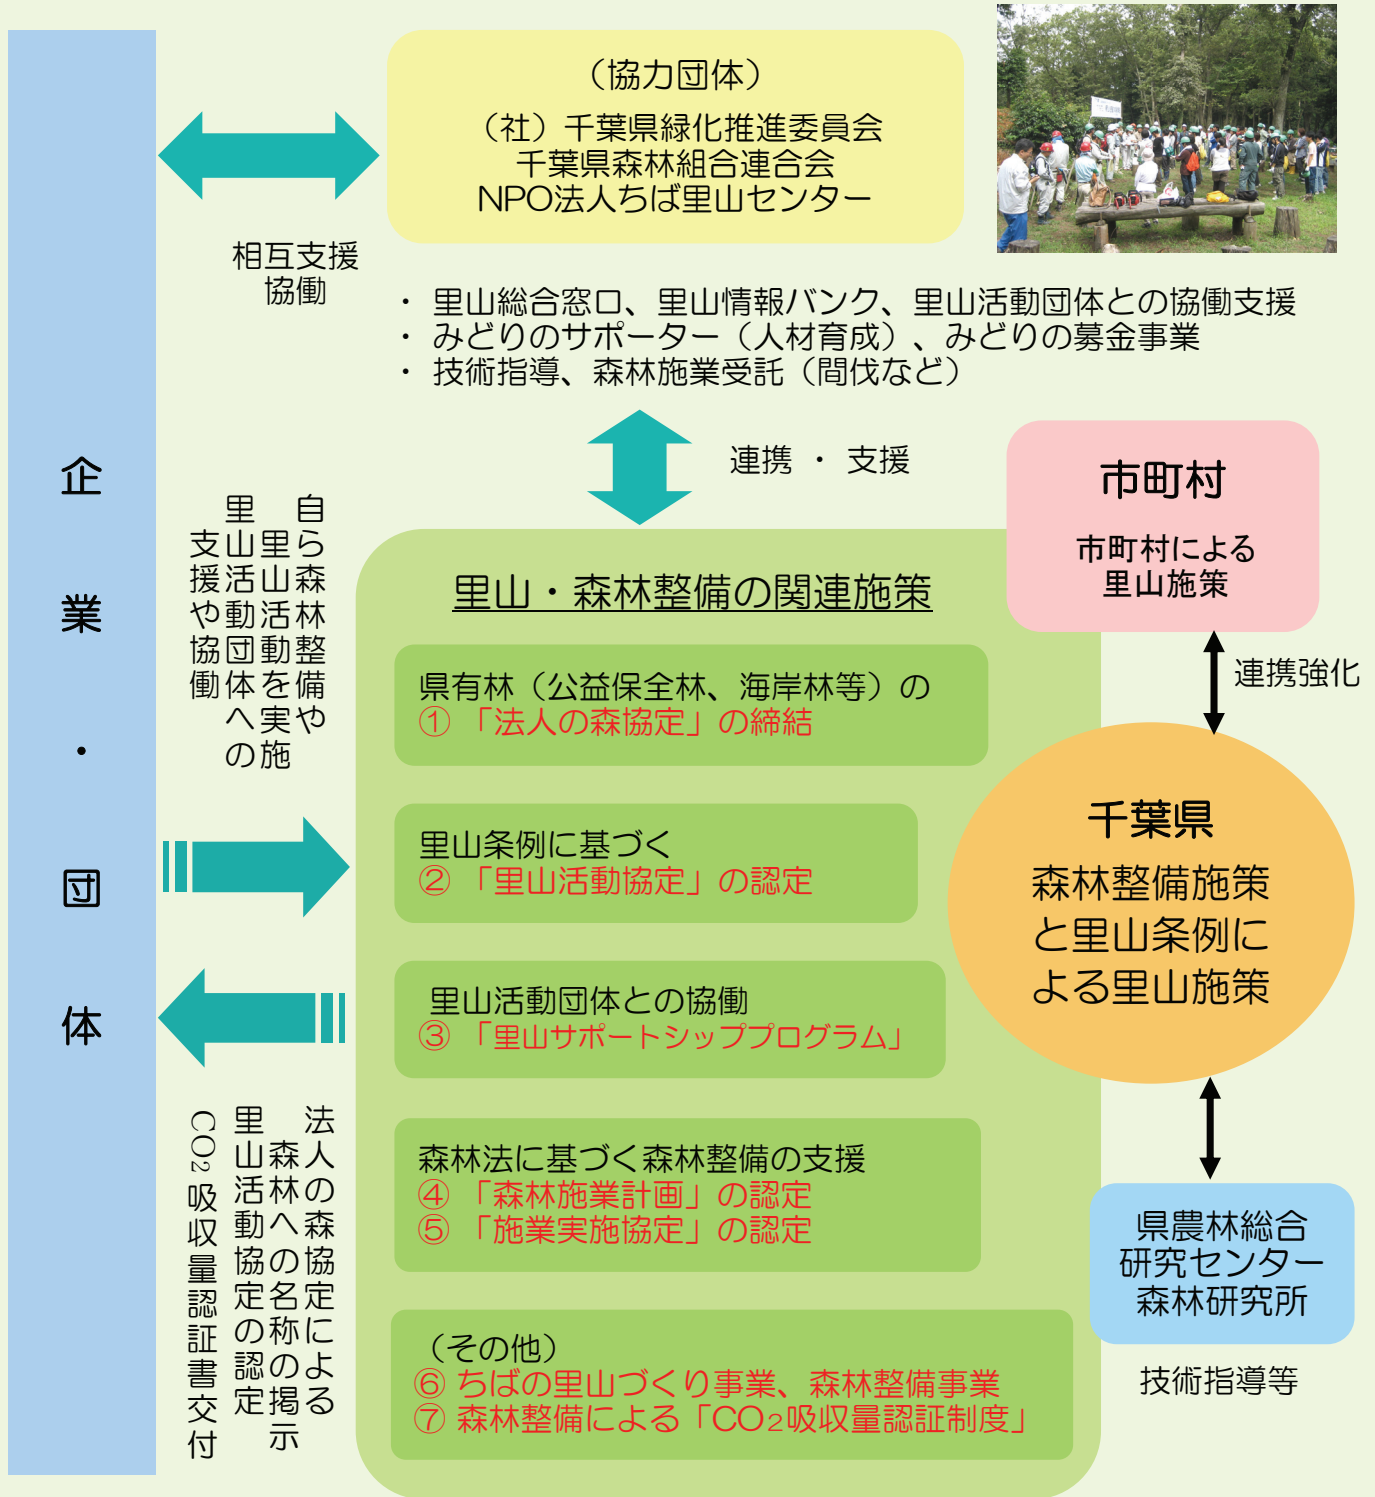

企業などの森林整備・里山活動を支援する関連施策

ちば里山センターなどによる企業等へのサポート例

里山保全や森林の整備をCSRや社員研修として取り組みたい

森林整備により県のCO₂吸収量認証を取得したい

CO₂ マイナス 25%

里山活動に関する合同セミナーや現地研修に参加したい

里山団体との協働や支援により、里山活動に組み込みたい