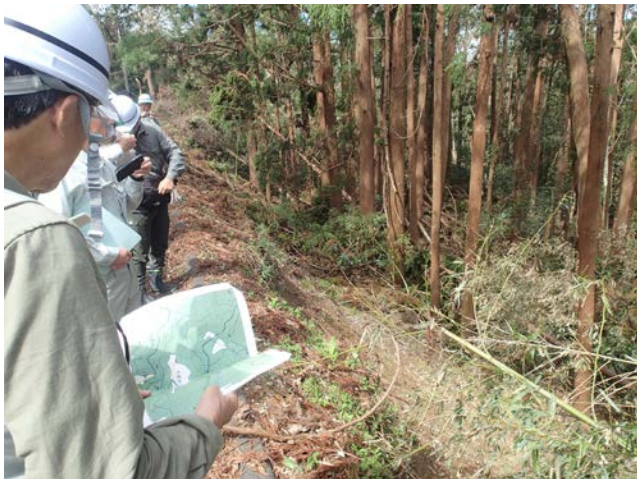

・君津市糸川地区

(↑道路沿いの被害↑)