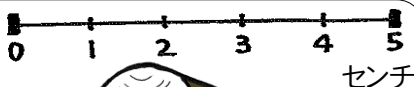

# アサリの模様しらべ

アサリの模様はひとつひとつ違うよ。  
 どんな模様のアサリがあるかな。

① 干潟の砂を掘って、アサリをさが探そう。

## 【アサリの特徴】

- ① 殻の大きさは3～4センチだよ。
- ② 殻には、細かい縦・横のすじがあり表面がザラザラしているよ。

② アサリの殻の模様を見比べ、似たもの同士でわけてみよう。