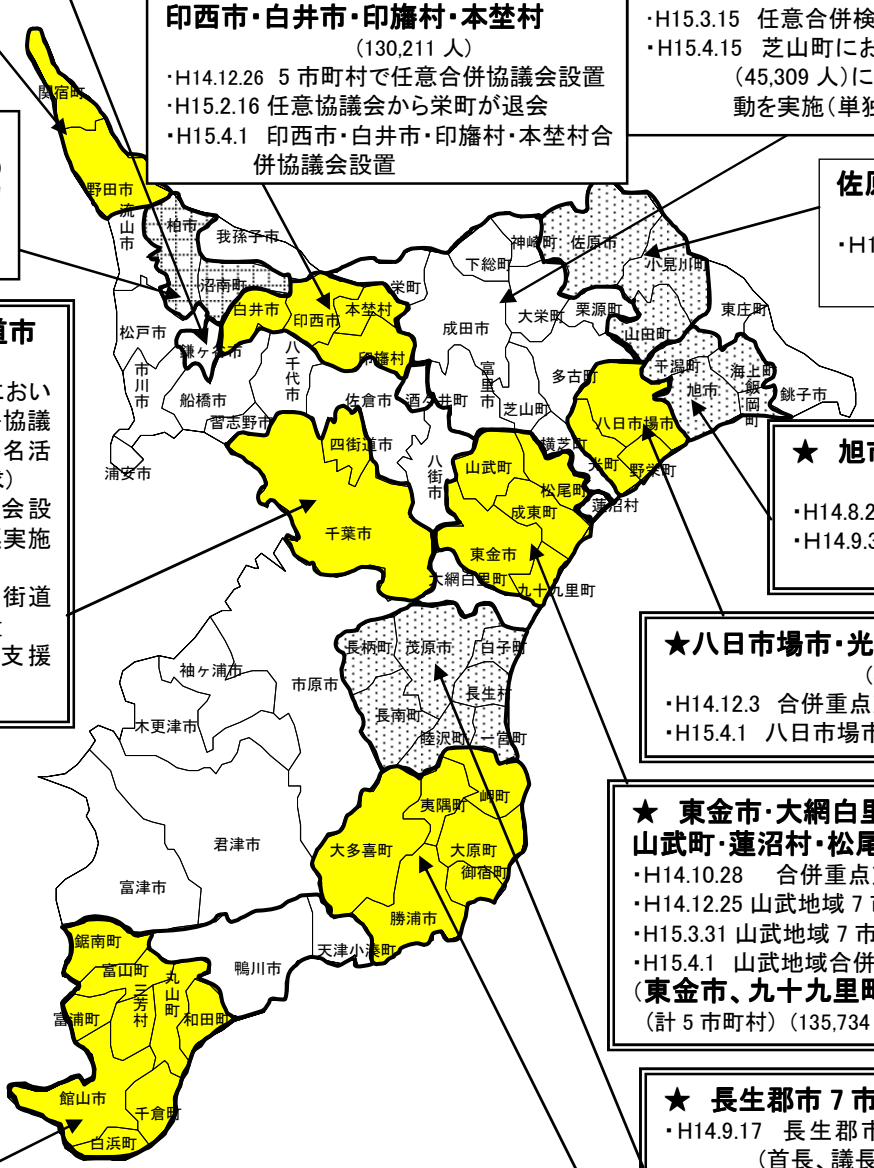

**印西市・白井市・印旛村・本荃村**  
 (130,211人)  
 ・H14.12.26 5市町村で任意合併協議会設置  
 ・H15.2.16 任意協議会から栄町が退会  
 ・H15.4.1 印西市・白井市・印旛村・本荃村合併協議会設置

**柏市・沼南町**  
 (373,778人)  
 ・H15.2.10 柏市・沼南町合併検討会(助役・職員)

**成田市・富里市・栄町・下総町・神崎町・大栄町・栗源町・多古町・蓮沼村・横芝町・芝山町**  
 (計11市町村)(249,924人)  
 ・H14.12.15 成田地域任意合併検討協議会設置(首長・議長)  
 ・H14.11 富里市において、成田地域8市町(栗源町・蓮沼村・横芝町を除く)(225,300人)に合併協議会設置を求める署名活動を実施(単独請求)  
 ・H14.12 酒々井町において、成田地域10市町(蓮沼村・横芝町を除く)(250,504人)に合併協議会設置を求める署名活動を実施(単独請求)  
 ・H15.3.5 成田市議会が法定合併協議会設置に係る議案を否決  
 ・H15.3.15 任意合併検討協議会解散  
 ・H15.4.15 芝山町において、多古町・横芝町・蓮沼村(45,309人)に合併協議会設置を求める署名活動を実施(単独請求)

★ **旭市・海上町・飯岡町・干潟町**  
 (71,176人)  
 ・H14.8.26 合併重点支援地域指定  
 ・H14.9.30 任意合併検討協議会設置(首長、議長、議員等)

★ **八日市場市・光町・野栄町**  
 (55,081人)  
 ・H14.12.3 合併重点支援地域指定  
 ・H15.4.1 八日市場市・光町・野栄町合併協議会設置

★ **東金市・大網白里町・九十九里町・成東町・山武町・蓮沼村・松尾町**(計7市町村)(187,521人)  
 ・H14.10.28 合併重点支援地域指定  
 ・H14.12.25 山武地域7市町村合併任意協議会設置  
 ・H15.3.31 山武地域7市町村合併任意協議会解散  
 ・H15.4.1 山武地域合併協議会設置  
**(東金市・九十九里町・成東町・山武町・松尾町)**  
 (計5市町村)(135,734人)

★ **長生郡市7市町村**(159,919人)  
 ・H14.9.17 長生郡市合併問題協議会設置(首長、議長、特別委員会の長)  
 ・H14.12.24 合併重点支援地域指定

★ **夷隅郡市6市町**(86,210人)  
 ・H14.6.10 合併重点支援地域指定  
 ・H14.3.12 夷隅郡市合併問題協議会設置(首長、議長、副議長)  
 ・H14.7 夷隅郡市6市町に合併協議会設置を求める署名活動を実施(同一請求)  
 ・H14.12.15 合併協議会設置に係る住民投票実施(御宿町)  
 ・H14.12.25 夷隅郡市合併協議会設置

★ **安房郡市11市町村**(146,740人)  
 ・H14.3.25 合併重点支援地域指定  
 ・H14.9.4 安房地域市町村合併任意協議会(首長、議長、議員)  
 ・H15.1.23 任意合併協議会解散  
 ・H15.2.6 合併協議会設置準備会設置(首長、議長)  
**(館山市・富浦町・富山町・鋸南町・三芳村・白浜町・千倉町・丸山町・和田町)**  
 (計9市町村)(109,087人)  
 ・H15.4.1 館山・安房9市町村合併協議会設置