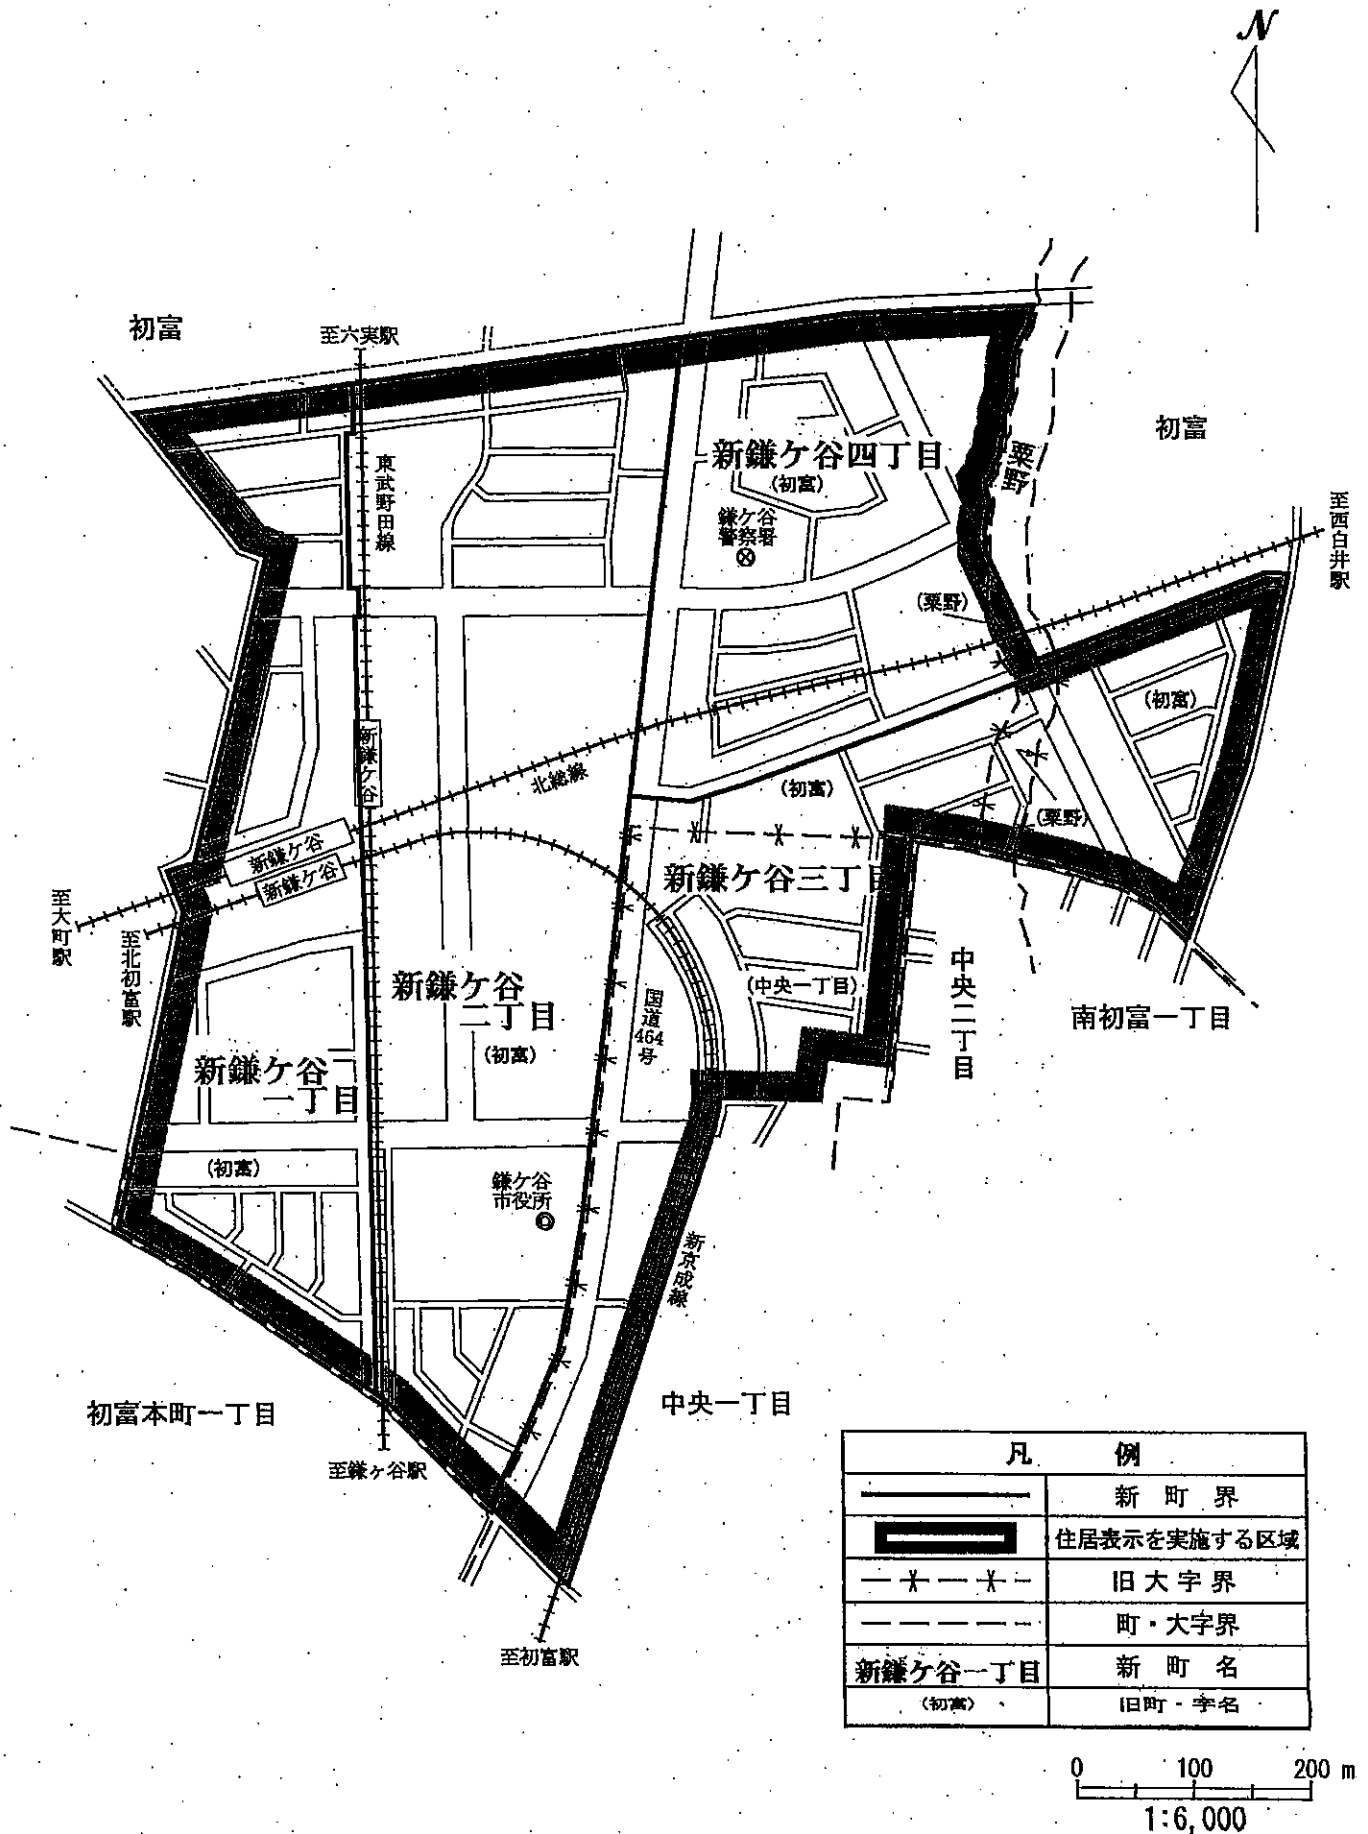

鎌ヶ谷市告示第 5 号の2

本市の区域内の字区域の変更及び町区域の設定を次のとおり実施する旨、地方自治法第260条第2項の規定により告示する。  
(なお、この告示は、平成20年2月25日から効力を生ずる)

平成20年1月16日

鎌ヶ谷市長 清水 聖士

1 字区域の変更及び町区域の設定

新 区 域	新区域に編入する現在の区域	
町 名	町名及び字名	区域図
新鎌ヶ谷一丁目	初富の一部	別図1のとおり
新鎌ヶ谷二丁目	初富の一部	
新鎌ヶ谷三丁目	中央一丁目の一部 初富の一部 栗野の一部	
新鎌ヶ谷四丁目	初富の一部 栗野の一部	
<small>なかざわしんまち</small> 中沢新町	中沢の一部	別図2のとおり

字区域の変更及び町区域の設定図

字区域の変更及び町区域の設定図