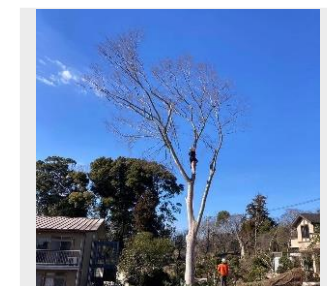

活動内容

車両系建設機械作業

伐倒したした木を片付ける、トラックに載せる際に使用します。

樹上での伐採、荷掛け作業

木を倒す方向に障害物があり、そのまま倒せない際、上から少しづつ刻んでいきます。また倒す方向を限定するために樹上に滑車とロープを取り付ける作業も行います。

伐倒、枝払い、玉切り作業

林業現場において木を倒し、枝を払い、2m, 3m,4mのサイズに玉切りします。

活動内容が
分かる写真など