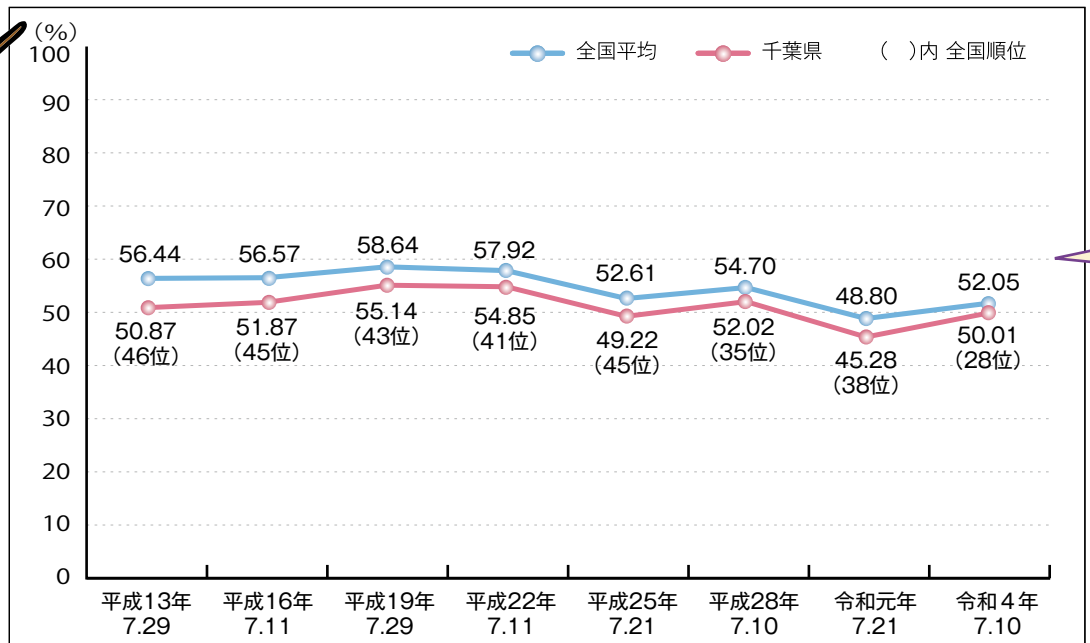

投票管理者

投票立会人

投票箱へ入れます。

当選の決定

開票が終わって、候補者別の得票数が出たら、得票数の多い順に当選人が決定されます。

開票

投票用紙は、市区町村ごとに開票所に集められます。そこで投票用紙の点検が行われ、各候補者ごとの得票数が計算されます。

選挙の歴史

みなさんは、選挙っていつの時代からあるか知っていますか？

制限選挙(男子)

★参議院議員通常選挙の投票率の推移

最近の選挙の状況を見てみよう。

★令和4年 参議院議員通常選挙における年齢別投票率 (千葉県内)

調べてみよう！

グラフから令和4年に行われた参議院議員通常選挙では、

投票率が %で全国 位でした。

投票した年代で一番投票した人が多かったのは、

~ 歳で、一番低いのは ~ 歳です。

どうしてみんな選挙に行かないの？

- ① _____
- ② _____
- ③ _____

投票率ってなあに？

投票率は有権者総数に対する投票者の比率です。投票率が高ければ有権者がより多く、投票に行ったことになります。

近年、投票率の低下が問題になっていますが、選挙に行かない主な理由として、①選挙にあまり関心がなかったから、②用があったから、③適当な候補者も政党もなかったから、という調査結果があります。