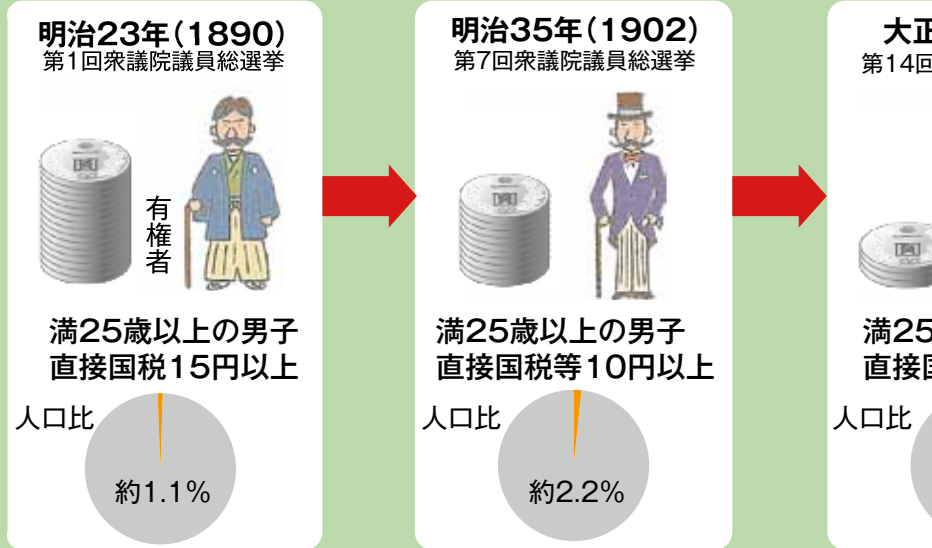

投票管理者

投票立会人

投票箱へ入れます。

当選の決定

開票が終わって、候補者別の得票数が出たら、得票数の多い順に当選人が決定されます。

開票

投票用紙は、市区町村ごとに開票所に集められます。そこで投票用紙の点検が行われ、各候補者ごとの得票数が計算されます。

選挙の歴史

みなさんは、選挙っていつの時代からあるか知っていますか？

制限選挙(男子)

★参議院議員通常選挙の投票率の推移

最近の選挙の状況を見てみよう。

★令和4年 参議院議員通常選挙における年齢別投票率 (千葉県内)

調べてみよう！

グラフから令和4年に行われた参議院議員通常選挙では、

投票率が %で全国 位でした。

投票した年代で一番投票した人が多かったのは、

~ 歳で、一番低いのは ~ 歳です。

どうしてみんな選挙に行かないの？

- ① _____
- ② _____
- ③ _____

投票率ってなあに？

投票率は有権者総数に対する投票者の比率です。投票率が高ければ有権者がより多く、投票に行ったことになります。

近年、投票率の低下が問題になっていますが、選挙に行かない主な理由として、①選挙にあまり関心がなかったから、②用があったから、③適当な候補者も政党もなかったから、という調査結果があります。