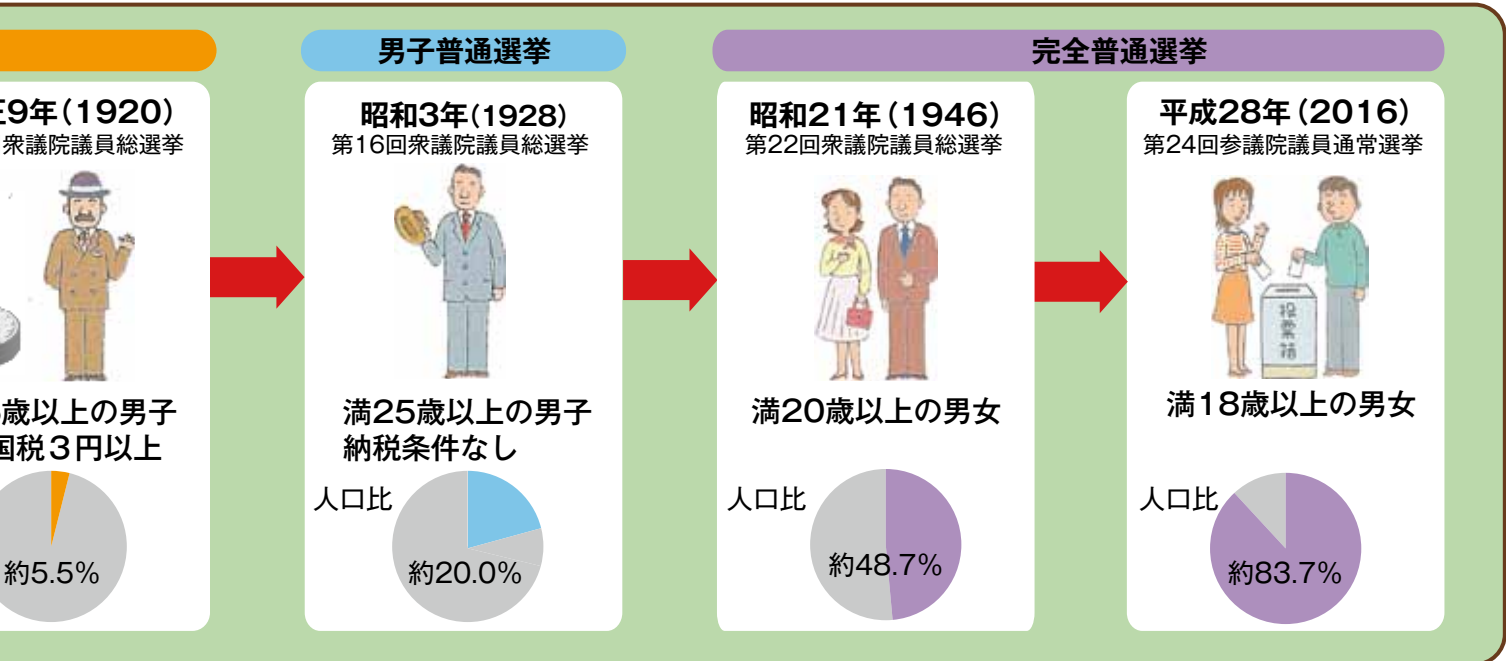

投票管理者

投票立会人

投票箱へ入れます。

当選の決定

開票が終わって、候補者別の得票数が出たら、得票数の多い順に当選人が決定されます。

開票

投票用紙は、市区町村ごとに開票所に集められます。そこで投票用紙の点検が行われ、各候補者ごとの得票数が計算されます。

選挙の歴史

みなさんは、選挙っていつの時代からあるか知っていますか？

制限選挙(男子)

★参議院議員通常選挙の投票率の推移

最近の選挙の状況を見てみよう。

★令和4年 参議院議員通常選挙における年齢別投票率 (千葉県内)

調べてみよう！

グラフから令和4年に行われた参議院議員通常選挙では、

投票率が %で全国 位でした。

投票した年代で一番投票した人が多かったのは、

~ 歳で、一番低いのは ~ 歳です。

どうしてみんな選挙に行かないの？

- ① _____
- ② _____
- ③ _____

投票率ってなあに？

投票率は有権者総数に対する投票者の比率です。投票率が高ければ有権者がより多く、投票に行ったことになります。

近年、投票率の低下が問題になっていますが、選挙に行かない主な理由として、①選挙にあまり関心がなかったから、②用があったから、③適当な候補者も政党もなかったから、という調査結果があります。