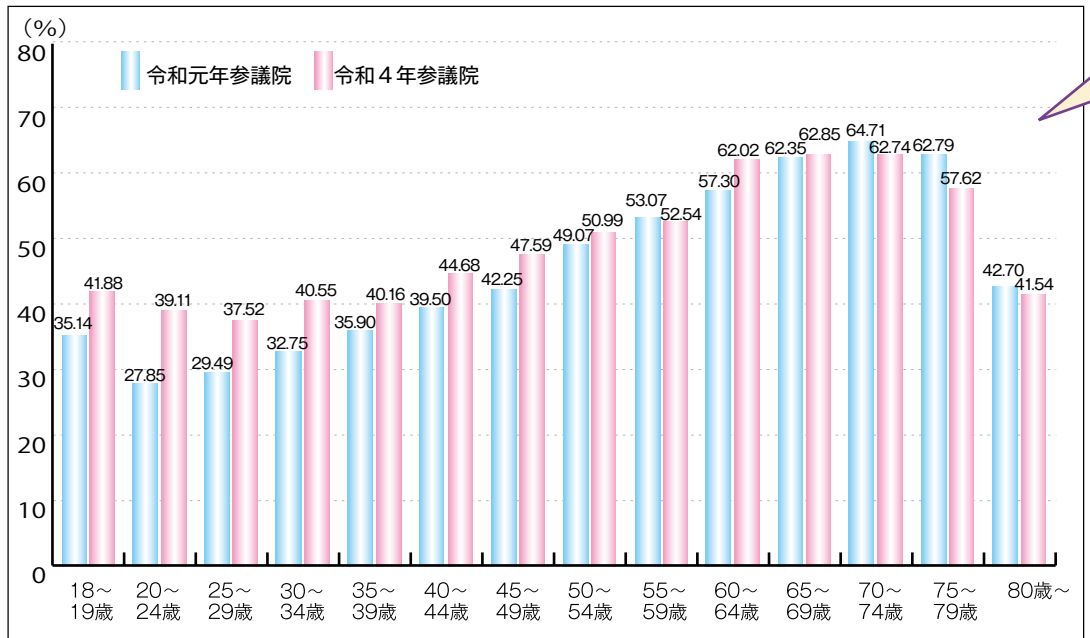

みなさんは、選挙っていつの時代からあるか知っていますか？

制限選挙(男子)

★参議院議員通常選挙の投票率の推移

最近の選挙の状況を見てみよう。

★令和4年 参議院議員通常選挙における年齢別投票率 (千葉県内)

調べてみよう！

グラフから令和4年に行われた参議院議員通常選挙では、

投票率が %で全国 位でした。

投票した年代で一番投票した人が多かったのは、

~ 歳で、一番低いのは ~ 歳です。

どうしてみんな選挙に行かないの？

- ① _____
- ② _____
- ③ _____

投票率ってなあに？

投票率は有権者総数に対する投票者の比率です。投票率が高ければ有権者がより多く、投票に行ったことになります。

近年、投票率の低下が問題になっていますが、選挙に行かない主な理由として、①選挙にあまり関心がなかったから、②用があったから、③適当な候補者も政党もなかったから、という調査結果があります。