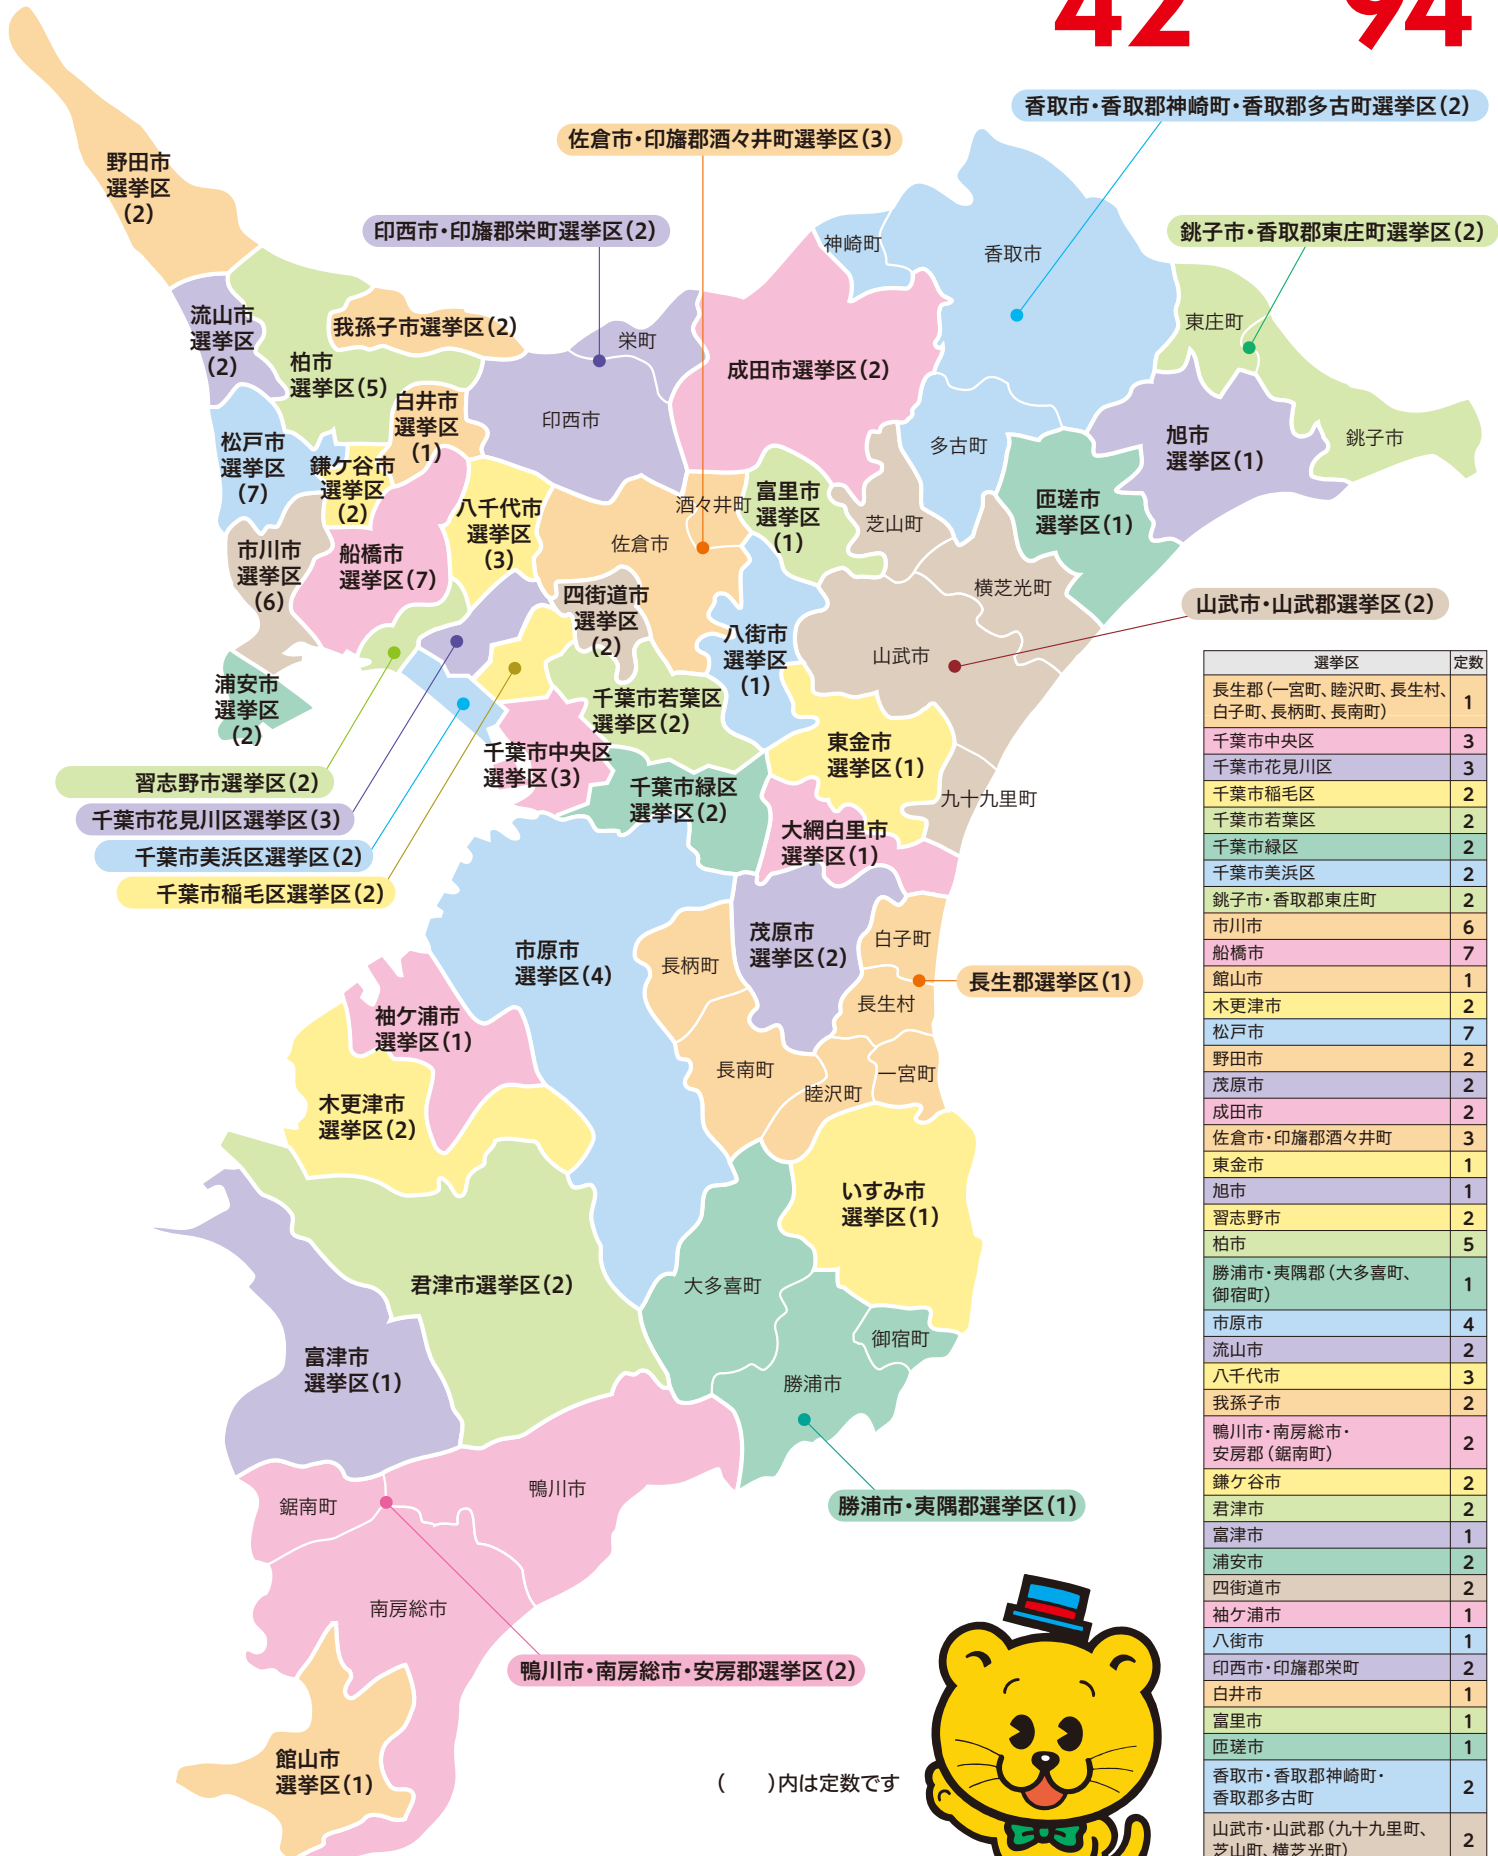

# 千葉県議会議員選挙区図

選挙区 ▶ **42** 定数 ▶ **94**

選挙区	定数
長生郡(一宮町、睦沢町、長生村、白子町、長柄町、長南町)	1
千葉市中央区	3
千葉市花見川区	3
千葉市稲毛区	2
千葉市若葉区	2
千葉市緑区	2
千葉市美浜区	2
銚子市・香取郡東庄町	2
市川市	6
船橋市	7
館山市	1
木更津市	2
松戸市	7
野田市	2
茂原市	2
成田市	2
佐倉市・印旛郡酒々井町	3
東金市	1
旭市	1
習志野市	2
柏市	5
勝浦市・夷隅郡(大多喜町、御宿町)	1
市原市	4
流山市	2
八千代市	3
我孫子市	2
鴨川市・南房総市・安房郡(鋸南町)	2
鎌ヶ谷市	2
君津市	2
富津市	1
浦安市	2
四街道市	2
袖ヶ浦市	1
八街市	1
印西市・印旛郡栄町	2
白井市	1
富里市	1
匝瑳市	1
香取市・香取郡神崎町・香取郡多古町	2
山武市・山武郡(九十九里町、芝山町、横芝光町)	2
いすみ市	1
大網白里市	1

( )内は定数です

千葉県選挙管理委員会