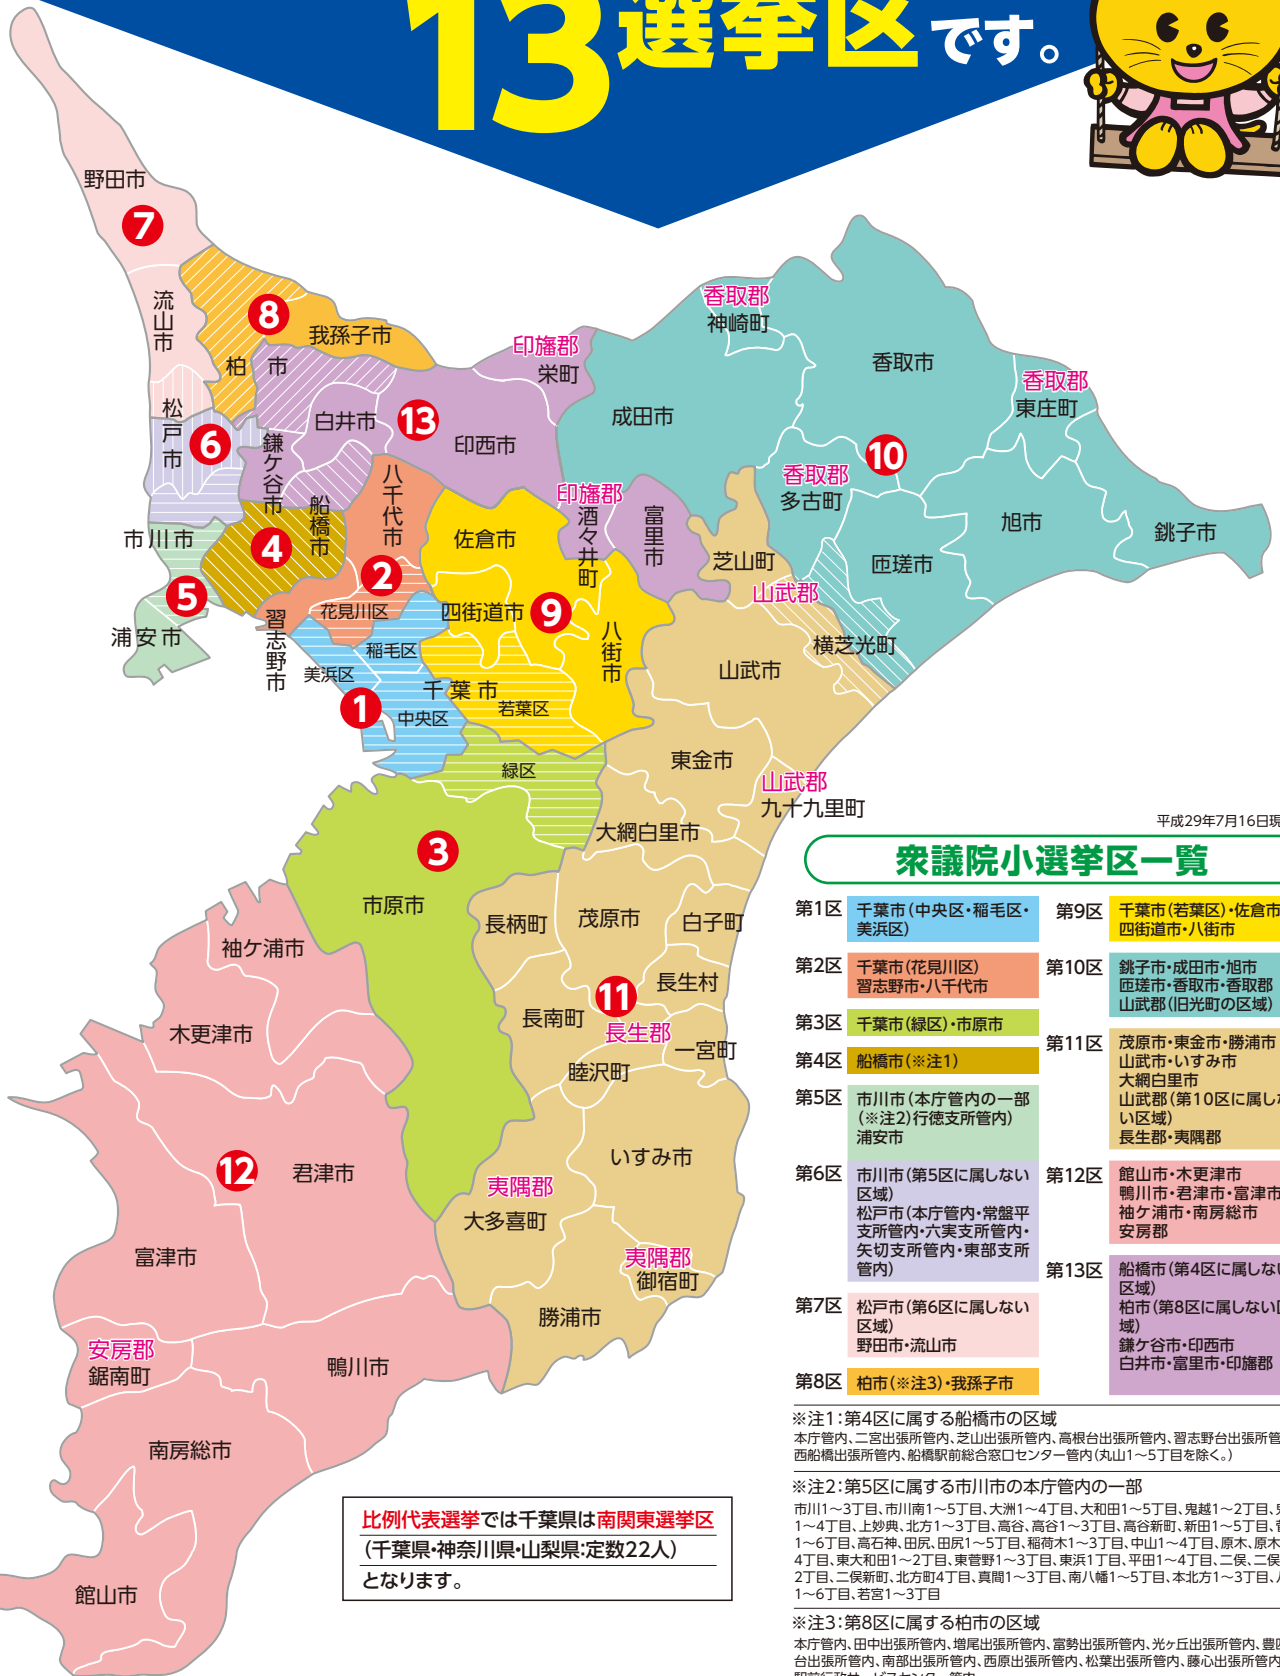

千葉県の小選挙区は全部で

13選挙区です。

平成29年7月16日現在

衆議院小選挙区一覧

第1区 千葉市(中央区・稲毛区・美浜区)	第9区 千葉市(若葉区・佐倉市四街道市・八街市)
第2区 千葉市(花見川区)習志野市・八千代市	第10区 銚子市・成田市・旭市 匝瑳市・香取市・香取郡山武郡(旧光町の区域)
第3区 千葉市(緑区)・市原市	第11区 茂原市・東金市・勝浦市 山武市・いすみ市 大網白里市
第4区 船橋市(※注1)	第12区 館山市・木更津市 鴨川市・君津市・富津市 袖ヶ浦市・南房総市 安房郡
第5区 市川市(本庁管内の一部(※注2)行徳支所管内) 浦安市	第13区 船橋市(第4区に属しない区域) 柏市(第8区に属しない区域) 鎌ヶ谷市・印西市 白井市・富里市・印旛郡
第6区 市川市(第5区に属しない区域) 松戸市(本庁管内・常盤平支所管内・六美支所管内・矢切支所管内・東部支所管内)	
第7区 松戸市(第6区に属しない区域) 野田市・流山市	
第8区 柏市(※注3)・我孫子市	

※注1: 第4区に属する船橋市の区域
本庁管内、二宮出張所管内、芝山出張所管内、高根台出張所管内、習志野台出張所管内、西船橋出張所管内、船橋駅前総合窓口センター管内(丸山1~5丁目を除く。)

※注2: 第5区に属する市川市の本庁管内の一部
市川1~3丁目、市川南1~5丁目、大洲1~4丁目、大和田1~5丁目、鬼越1~2丁目、鬼高1~4丁目、上妙典、北方1~3丁目、高谷、高谷1~3丁目、高谷新町、新田1~5丁目、菅野1~6丁目、高石神、田原、田原1~5丁目、稲荷木1~3丁目、中山1~4丁目、原木、原木1~4丁目、東大和田1~2丁目、東菅野1~3丁目、東浜1丁目、平田1~4丁目、二俣、二俣1~2丁目、二俣新町、北方町4丁目、真間1~3丁目、南八幡1~5丁目、本北方1~3丁目、八幡1~6丁目、若宮1~3丁目

※注3: 第8区に属する柏市の区域
本庁管内、田中出張所管内、増尾出張所管内、富勢出張所管内、光ヶ丘出張所管内、豊四季台出張所管内、南部出張所管内、西原出張所管内、松葉出張所管内、藤心出張所管内、柏駅前行政サービスセンター管内

比例代表選挙では千葉県は南関東選挙区(千葉県・神奈川県・山梨県・定数22人)となります。