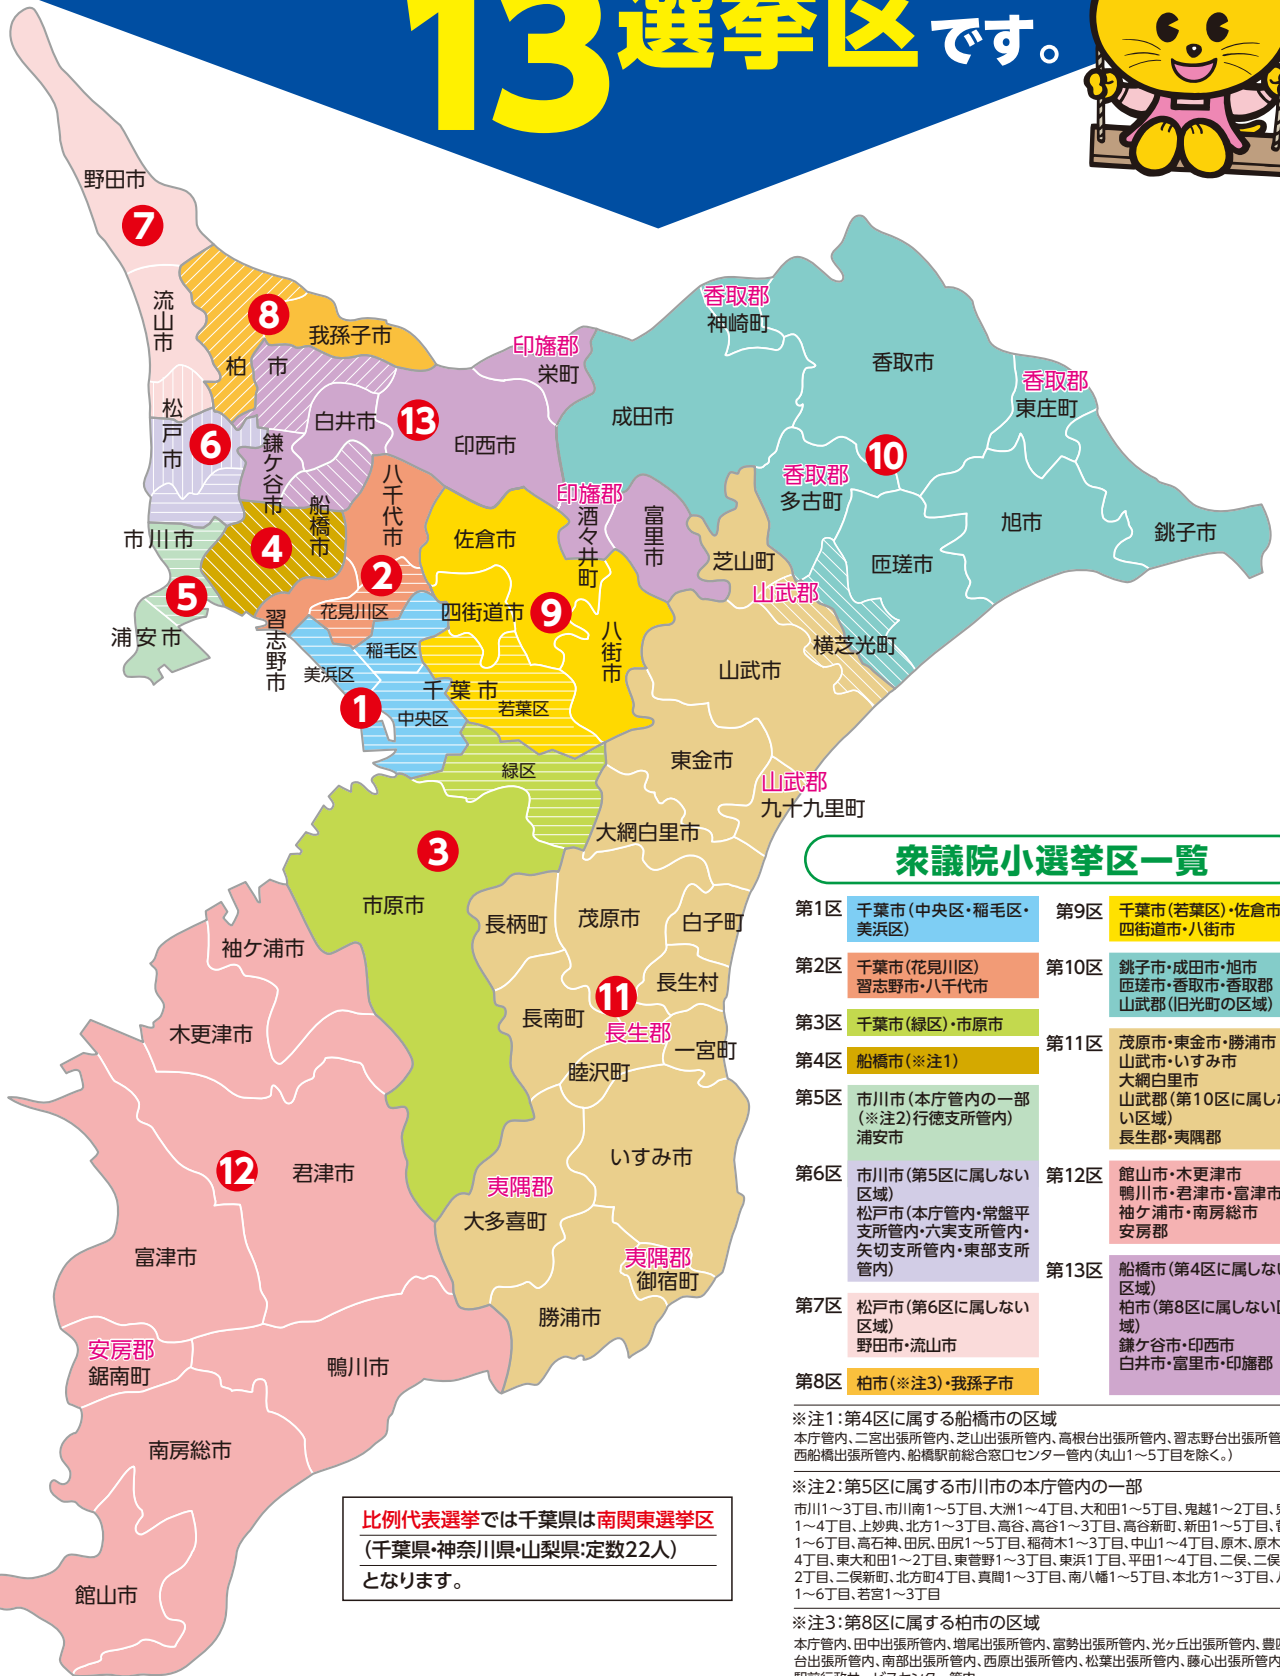

千葉県の小選挙区は全部で

13選挙区です。

比例代表選挙では千葉県は南関東選挙区(千葉県・神奈川県・山梨県・定数22人)となります。

衆議院小選挙区一覧

- | | |
|--|--|
| 第1区 千葉市(中央区・稲毛区・美浜区) | 第9区 千葉市(若葉区・佐倉市四街道市・八街市) |
| 第2区 千葉市(花見川区)習志野市・八千代市 | 第10区 銚子市・成田市・旭市 匝瑳市・香取市・香取郡山武郡(旧光町の区域) |
| 第3区 千葉市(緑区)・市原市 | 第11区 茂原市・東金市・勝浦市 山武市・いすみ市 大網白里市 |
| 第4区 船橋市(※注1) | 第12区 館山市・木更津市 鴨川市・君津市・富津市 袖ヶ浦市・南房総市 安房郡 |
| 第5区 市川市(本庁管内の一部(※注2)行徳支所管内) 浦安市 | 第13区 船橋市(第4区に属しない区域) 柏市(第8区に属しない区域) 鎌ヶ谷市・印西市 白井市・富里市・印旛郡 |
| 第6区 市川市(第5区に属しない区域) 松戸市(本庁管内・常盤平支所管内・六美支所管内・矢切支所管内・東部支所管内) | |
| 第7区 松戸市(第6区に属しない区域) 野田市・流山市 | |
| 第8区 柏市(※注3)・我孫子市 | |

※注1: 第4区に属する船橋市の区域
本庁管内、二宮出張所管内、芝山出張所管内、高根台出張所管内、習志野台出張所管内、西船橋出張所管内、船橋駅前総合窓口センター管内(丸山1~5丁目を除く。)

※注2: 第5区に属する市川市の本庁管内の一部
市川1~3丁目、市川南1~5丁目、大洲1~4丁目、大和田1~5丁目、鬼越1~2丁目、鬼高1~4丁目、上妙典、北方1~3丁目、高谷、高谷1~3丁目、高谷新町、新田1~5丁目、菅野1~6丁目、高石神、田原、田原1~5丁目、稲荷木1~3丁目、中山1~4丁目、原木、原木1~4丁目、東大和田1~2丁目、東菅野1~3丁目、東浜1丁目、平田1~4丁目、二俣、二俣1~2丁目、二俣新町、北方町4丁目、真間1~3丁目、南八幡1~5丁目、本北方1~3丁目、八幡1~6丁目、若宮1~3丁目

※注3: 第8区に属する柏市の区域
本庁管内、田中出張所管内、増尾出張所管内、富勢出張所管内、光ヶ丘出張所管内、豊四季台出張所管内、南部出張所管内、西原出張所管内、松葉出張所管内、藤心出張所管内、柏駅前行政サービスセンター管内