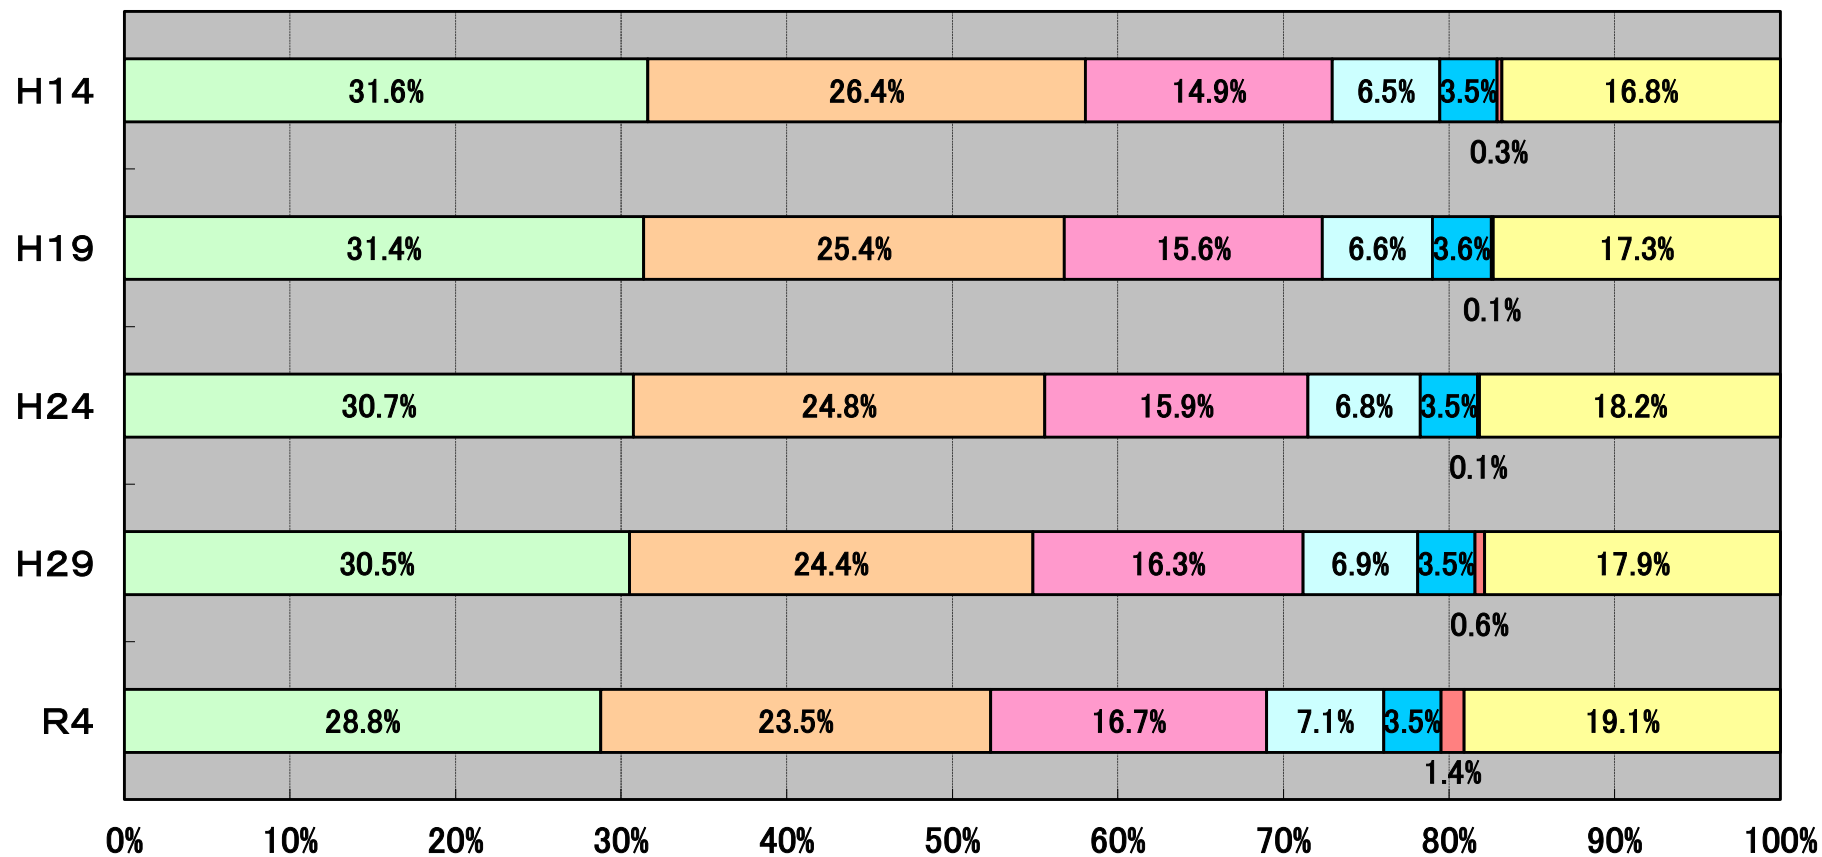

千葉県土地利用現況の推移

□森林 □農地 □宅地 □道路 □水面・河川・水路 □原野等 □その他

※令和4年関東森林管理局事業統計書等により利用区分ごとの面積を算出し、県全体に占める割合を算出