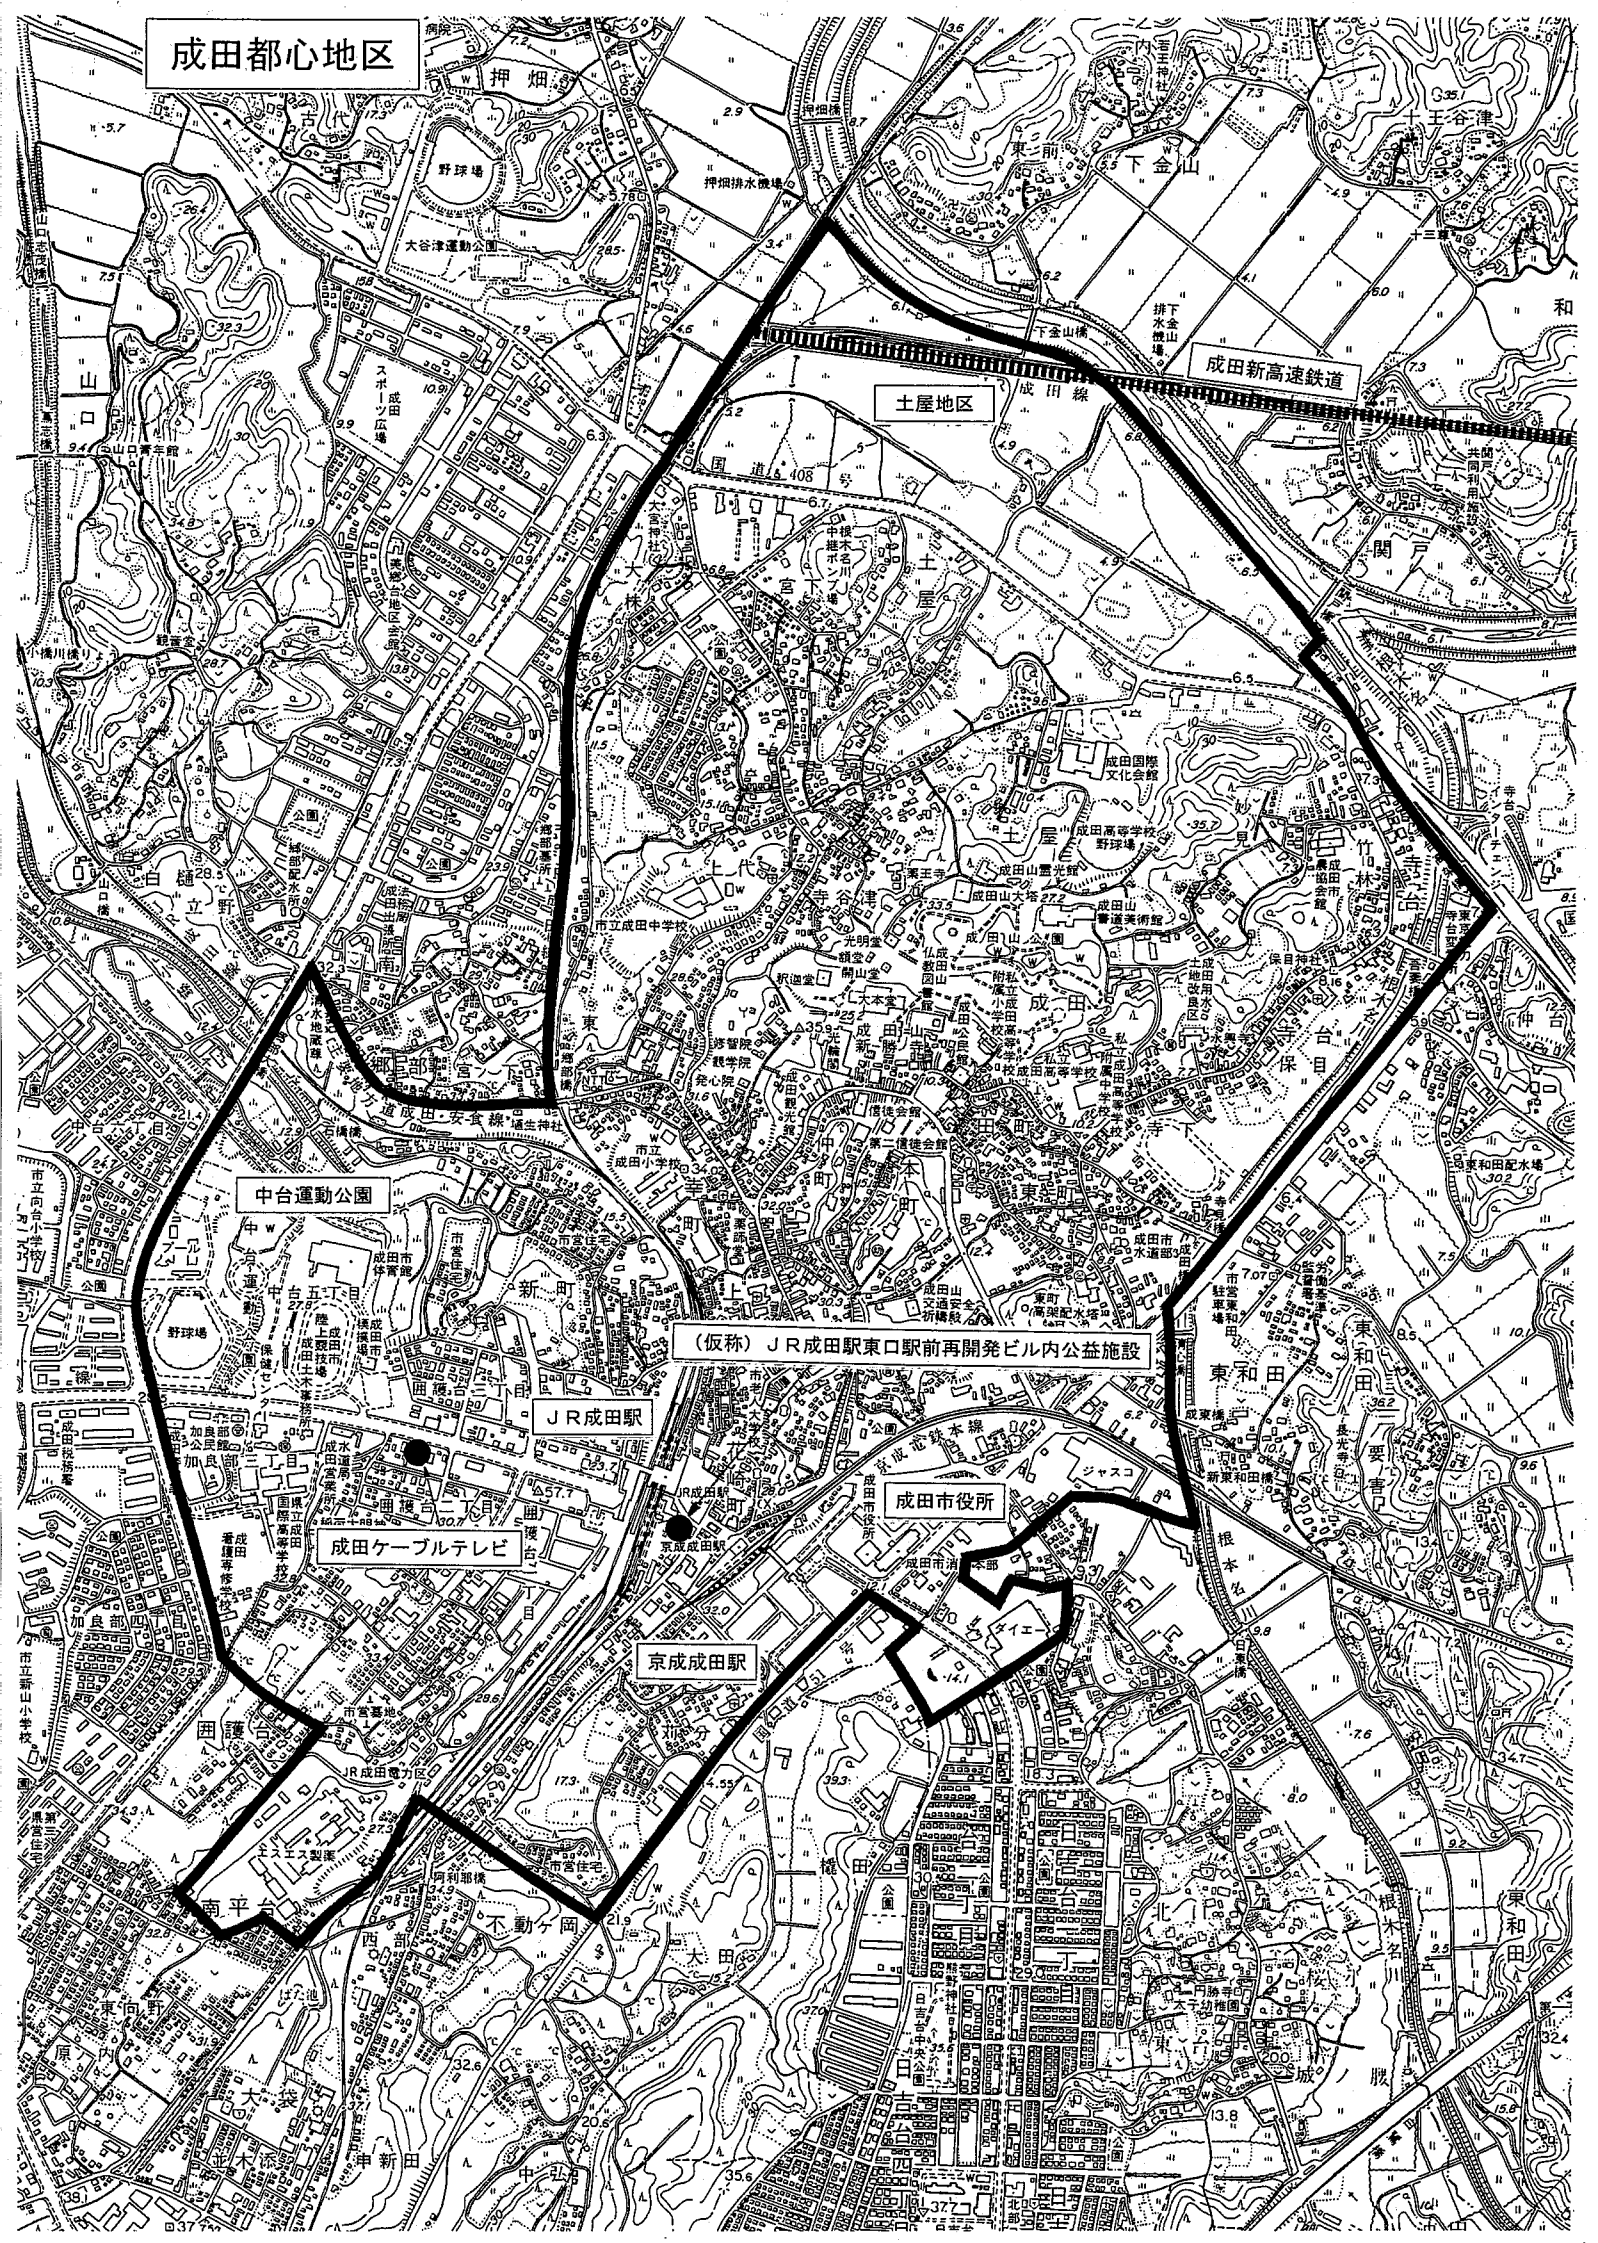

成田都心地区

土屋地区

成田新高速鉄道

中台運動公園

(仮称) JR成田駅東口駅前再開発ビル内公益施設

JR成田駅

成田市役所

京成成田駅