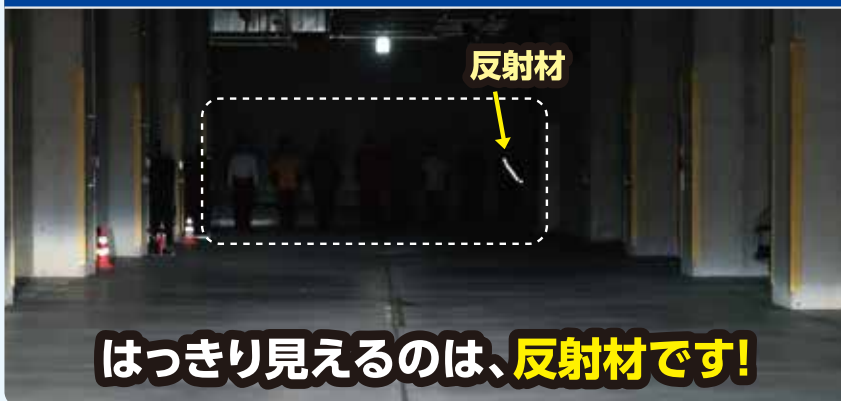

反射材着用促進キャッチフレーズ

キラリアップ★ちば

夕方・夜間の交通事故を防ぐため、**明るい服装**や**反射材**を身につけましょう！

様々な服装の8名を、**夜間に近くで見ると・・・**

明るい色の服と**反射材**が目立ちます。

50m離れた車内から見ると・・・

はっきり見えるのは、**反射材**です！

吊り下げ
タイプ

◆いろいろな種類の反射材◆

自転車に
付けるタイプ

ハンドタイプ

シール
タイプ