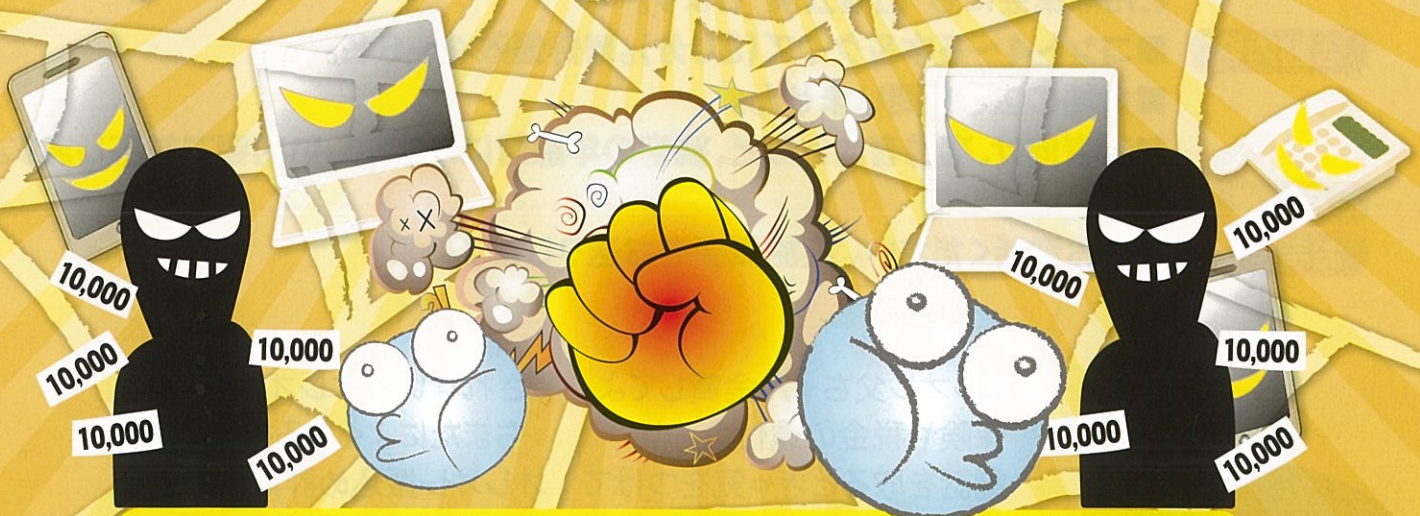

消費者を
悪者から
守れ!

千葉県内各地で大評判!
今年もやります!

コントde
悪者を
やっつける!

消費者啓発 “出前劇団”

「コントdeげき隊!」 2015

(市民ボランティア活動)

“オレオレ詐欺”を始め、いろいろな悪知恵を働かせて市民のわずかな蓄えを狙ってくる詐欺師たち。悪者たちも必死に演技を学んで「だます力」を高めています。私たち市民も負けてはいられません。

“出前劇団”「コントdeげき隊!」は、子ども・高齢者・一般市民を対象に、千葉県内の自治会・町内会・学校・イベントなど「市民が集まるさまざまな場所」に出かけていき、消費者啓発コントを演じて、“笑い”とともに被害防止を訴える市民ボランティア活動です。

消費者啓発をお考えの皆さん! 呼んでください! “出前公演” いたします!

(詳しくは裏面をご覧ください)

主催: NPO法人いちかわ市民文化ネットワーク・千葉県

～お問い合わせ
お申し込み～

NPO法人いちかわ市民文化ネットワーク(いちぶんネット)
〒272-0834 千葉県市川市国分7-12-5 TEL&FAX 047-711-8813
HP <http://ichibun.net/> Eメール ichi_bun_net@yahoo.co.jp