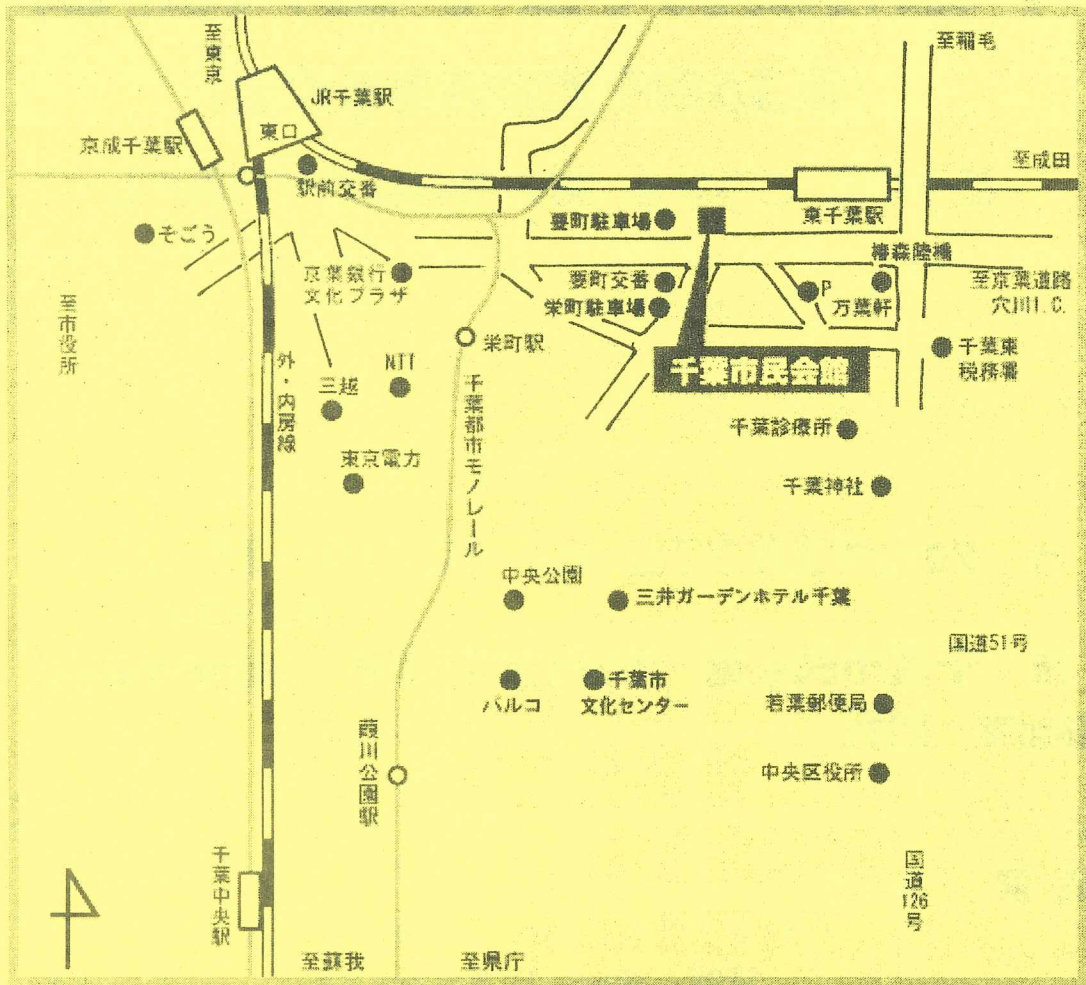

千葉市民会館 案内図

千葉市民会館 3階特別会議室
千葉市中央区要町1-1
TEL 043-224-2431
JR千葉駅東口より徒歩7分