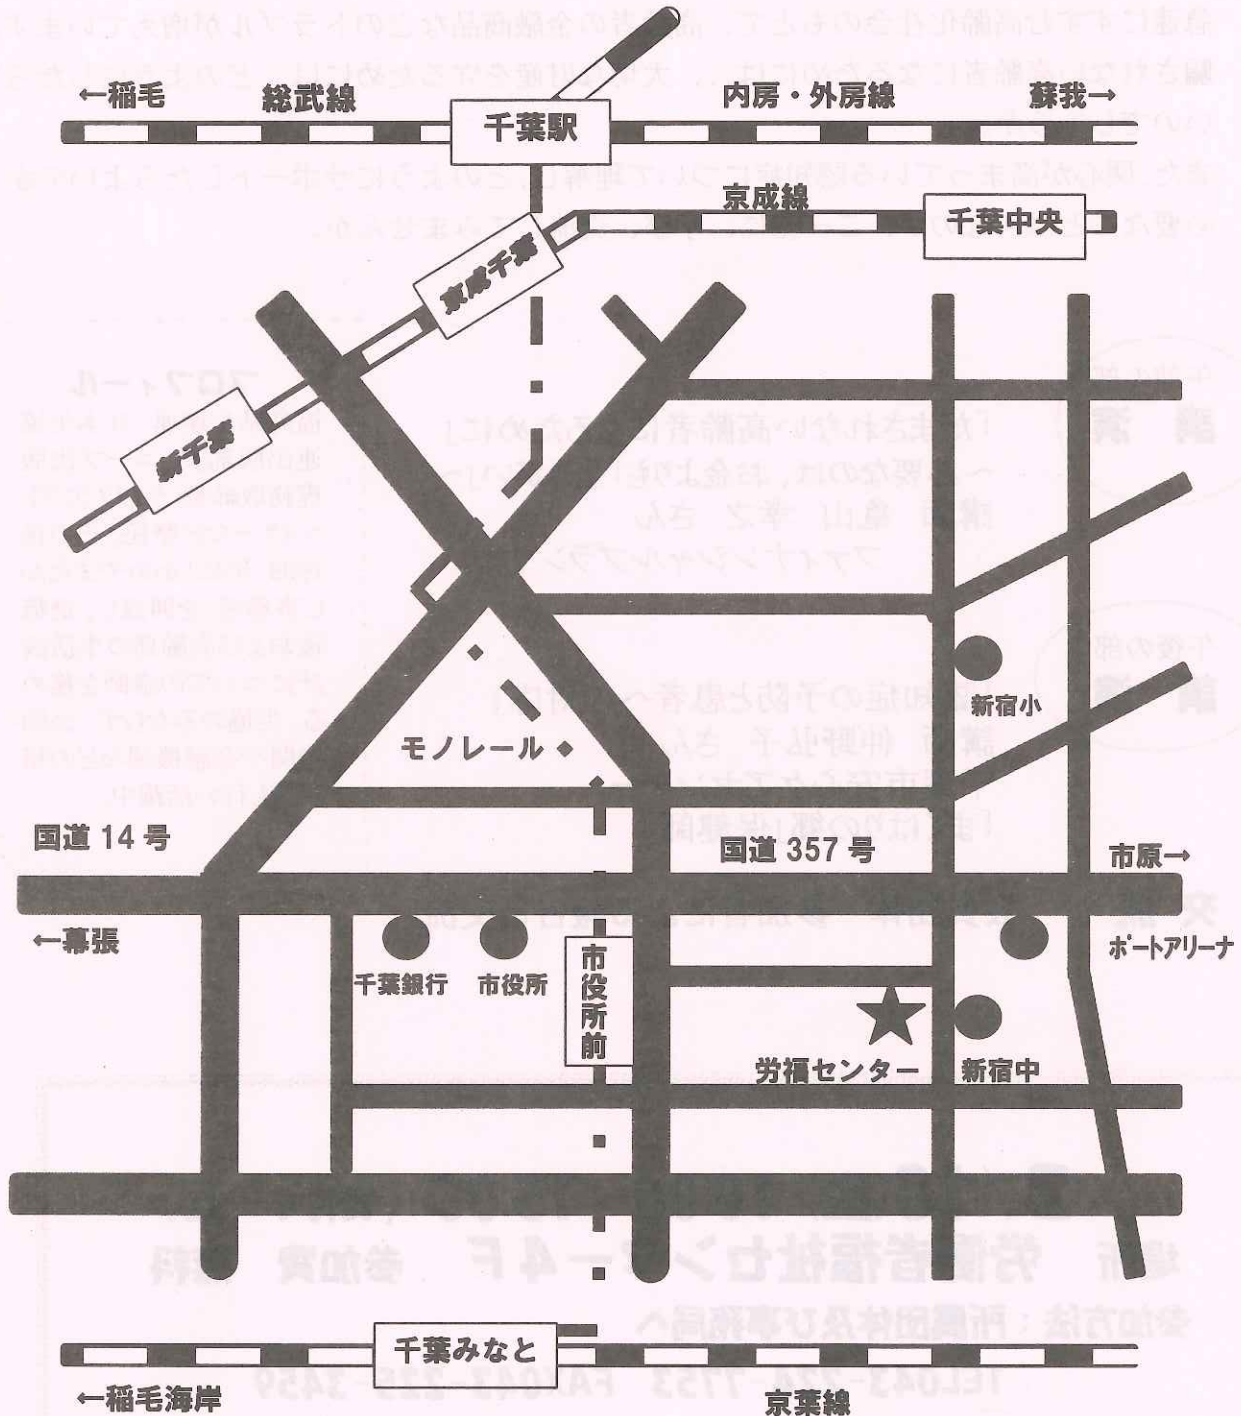

千葉県労働者福祉センター案内図

- ☆JR 総武線千葉駅より 徒歩 15 分
- ☆京葉線千葉みなと駅より 徒歩 12 分
- ☆モノレール市役所前駅より 徒歩 3 分

* 公共の交通機関をご利用下さい。

〒260-0026

千葉市中央区千葉港 4-4

043-241-6681

(社)千葉県労働者福祉協議会