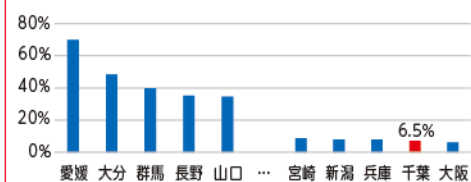

## 酒気帯び運転及びほう助

自転車の酒気帯び運転のほか、酒類の提供や同乗・自転車の提供に対する罰則

違反者は、  
**3年以下の懲役または50万円以下の罰金**  
自転車の提供者は、  
**3年以下の懲役または50万円以下の罰金**  
酒類の提供者・同乗者は、  
**2年以下の懲役または30万円以下の罰金**

自転車のルールについて、まずはちばサイクルールを守りましょう

ちばサイクルール  
(千葉県ホームページ)

## 自転車とヘルメットはセットです

道路交通法の改正により、令和5年4月1日から、全ての自転車利用者に対する乗車用ヘルメットの着用が努力義務化されていますが、千葉県における自転車ヘルメット着用率は、6.5% (全国ワースト2位) です。交通事故による被害軽減のため、必ず自転車ヘルメットを着用しましょう。

自転車ヘルメット着用率(R67月警察庁調査)