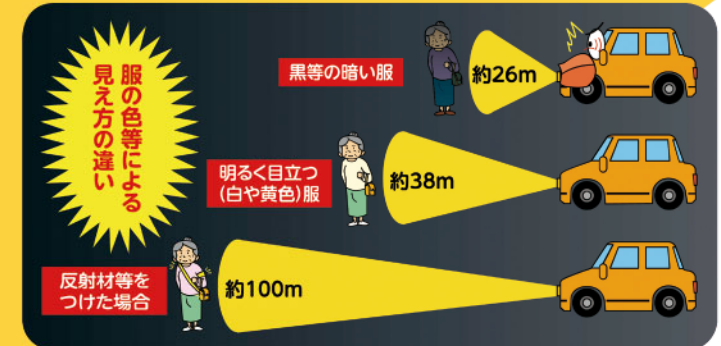

“飲んだら乗らない”それが家族の笑顔を守る最短ルートです。ハンドルを握る前に、愛する人の顔を思い浮かべてください。今日は歩いて帰りましょう。

本作品は、令和6年12月、bayfmラジオCMとして放送する他、飲酒運転啓発グッズ等に活用します。

# 飲酒運転 根絶宣言

事業所

飲食店

千葉県では、「飲酒運転は絶対しない、させない、許さない」という県民意識の高揚を図り、飲酒運転のない、県民が安心して暮らすことができる地域社会の実現に向けて、飲酒運転の根絶を宣言する事業所と飲食店の登録を行っています。

事業所の  
申し込みはこちら

飲食店の  
申し込みはこちら

詳しくはこちら  
千葉県ホームページ

## キラリアップ☆ちば

夕暮れ時から夜間、明け方は、ドライバーから歩行者が見えにくくなります。明るい色の服装や反射材を着用し、自分の存在をドライバーに知らせて交通事故を防ぎましょう。