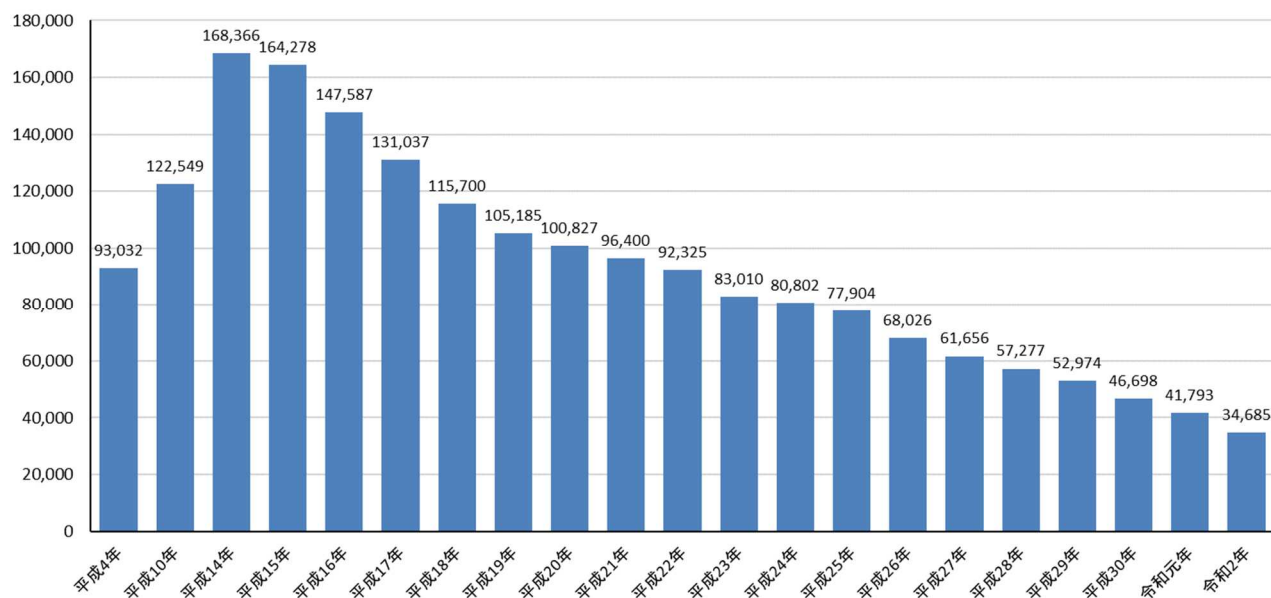

千葉県における犯罪の発生状況と相談件数

1 犯罪等の状況

(1) 刑法犯認知件数の推移

出典：千葉県警「犯罪統計」

(2) 主な重要犯罪等の認知件数

	平成 28 年	平成 29 年	平成 30 年	令和元年	令和 2 年
殺人	50	57	51	47	53
強盗	146	103	104	84	98
侵入強盗	47	21	27	26	34
放火	46	57	67	25	21
強制性交等	43	55	65	70	71
略取誘拐・人身売買	9	8	8	13	12
強制わいせつ	415	305	318	261	207

出典 警察庁刑事局捜査支援分析管理官 犯罪統計資料

※重要犯罪とは、殺人、強盗、放火、強制性交等、略取誘拐・人身売買及び強制わいせつをいう。

2 相談状況

【犯罪被害全般】

(1) 警察安全相談取扱件数

平成 28 年	平成 29 年	平成 30 年	令和元年	令和 2 年
87,369	102,600	110,819	115,332	103,381

(2) CVSにおける犯罪被害の相談状況

罪種	平成 28 年度	平成 29 年度	平成 30 年度	令和元年度	令和 2 年度
殺人	388	330	467	366	290
暴行・傷害	91	120	203	183	181
性犯罪	452	458	711	942	1,412
交通事故	292	246	341	284	366
その他	286	315	230	236	218
計	1,509	1,469	1,952	2,011	2,467