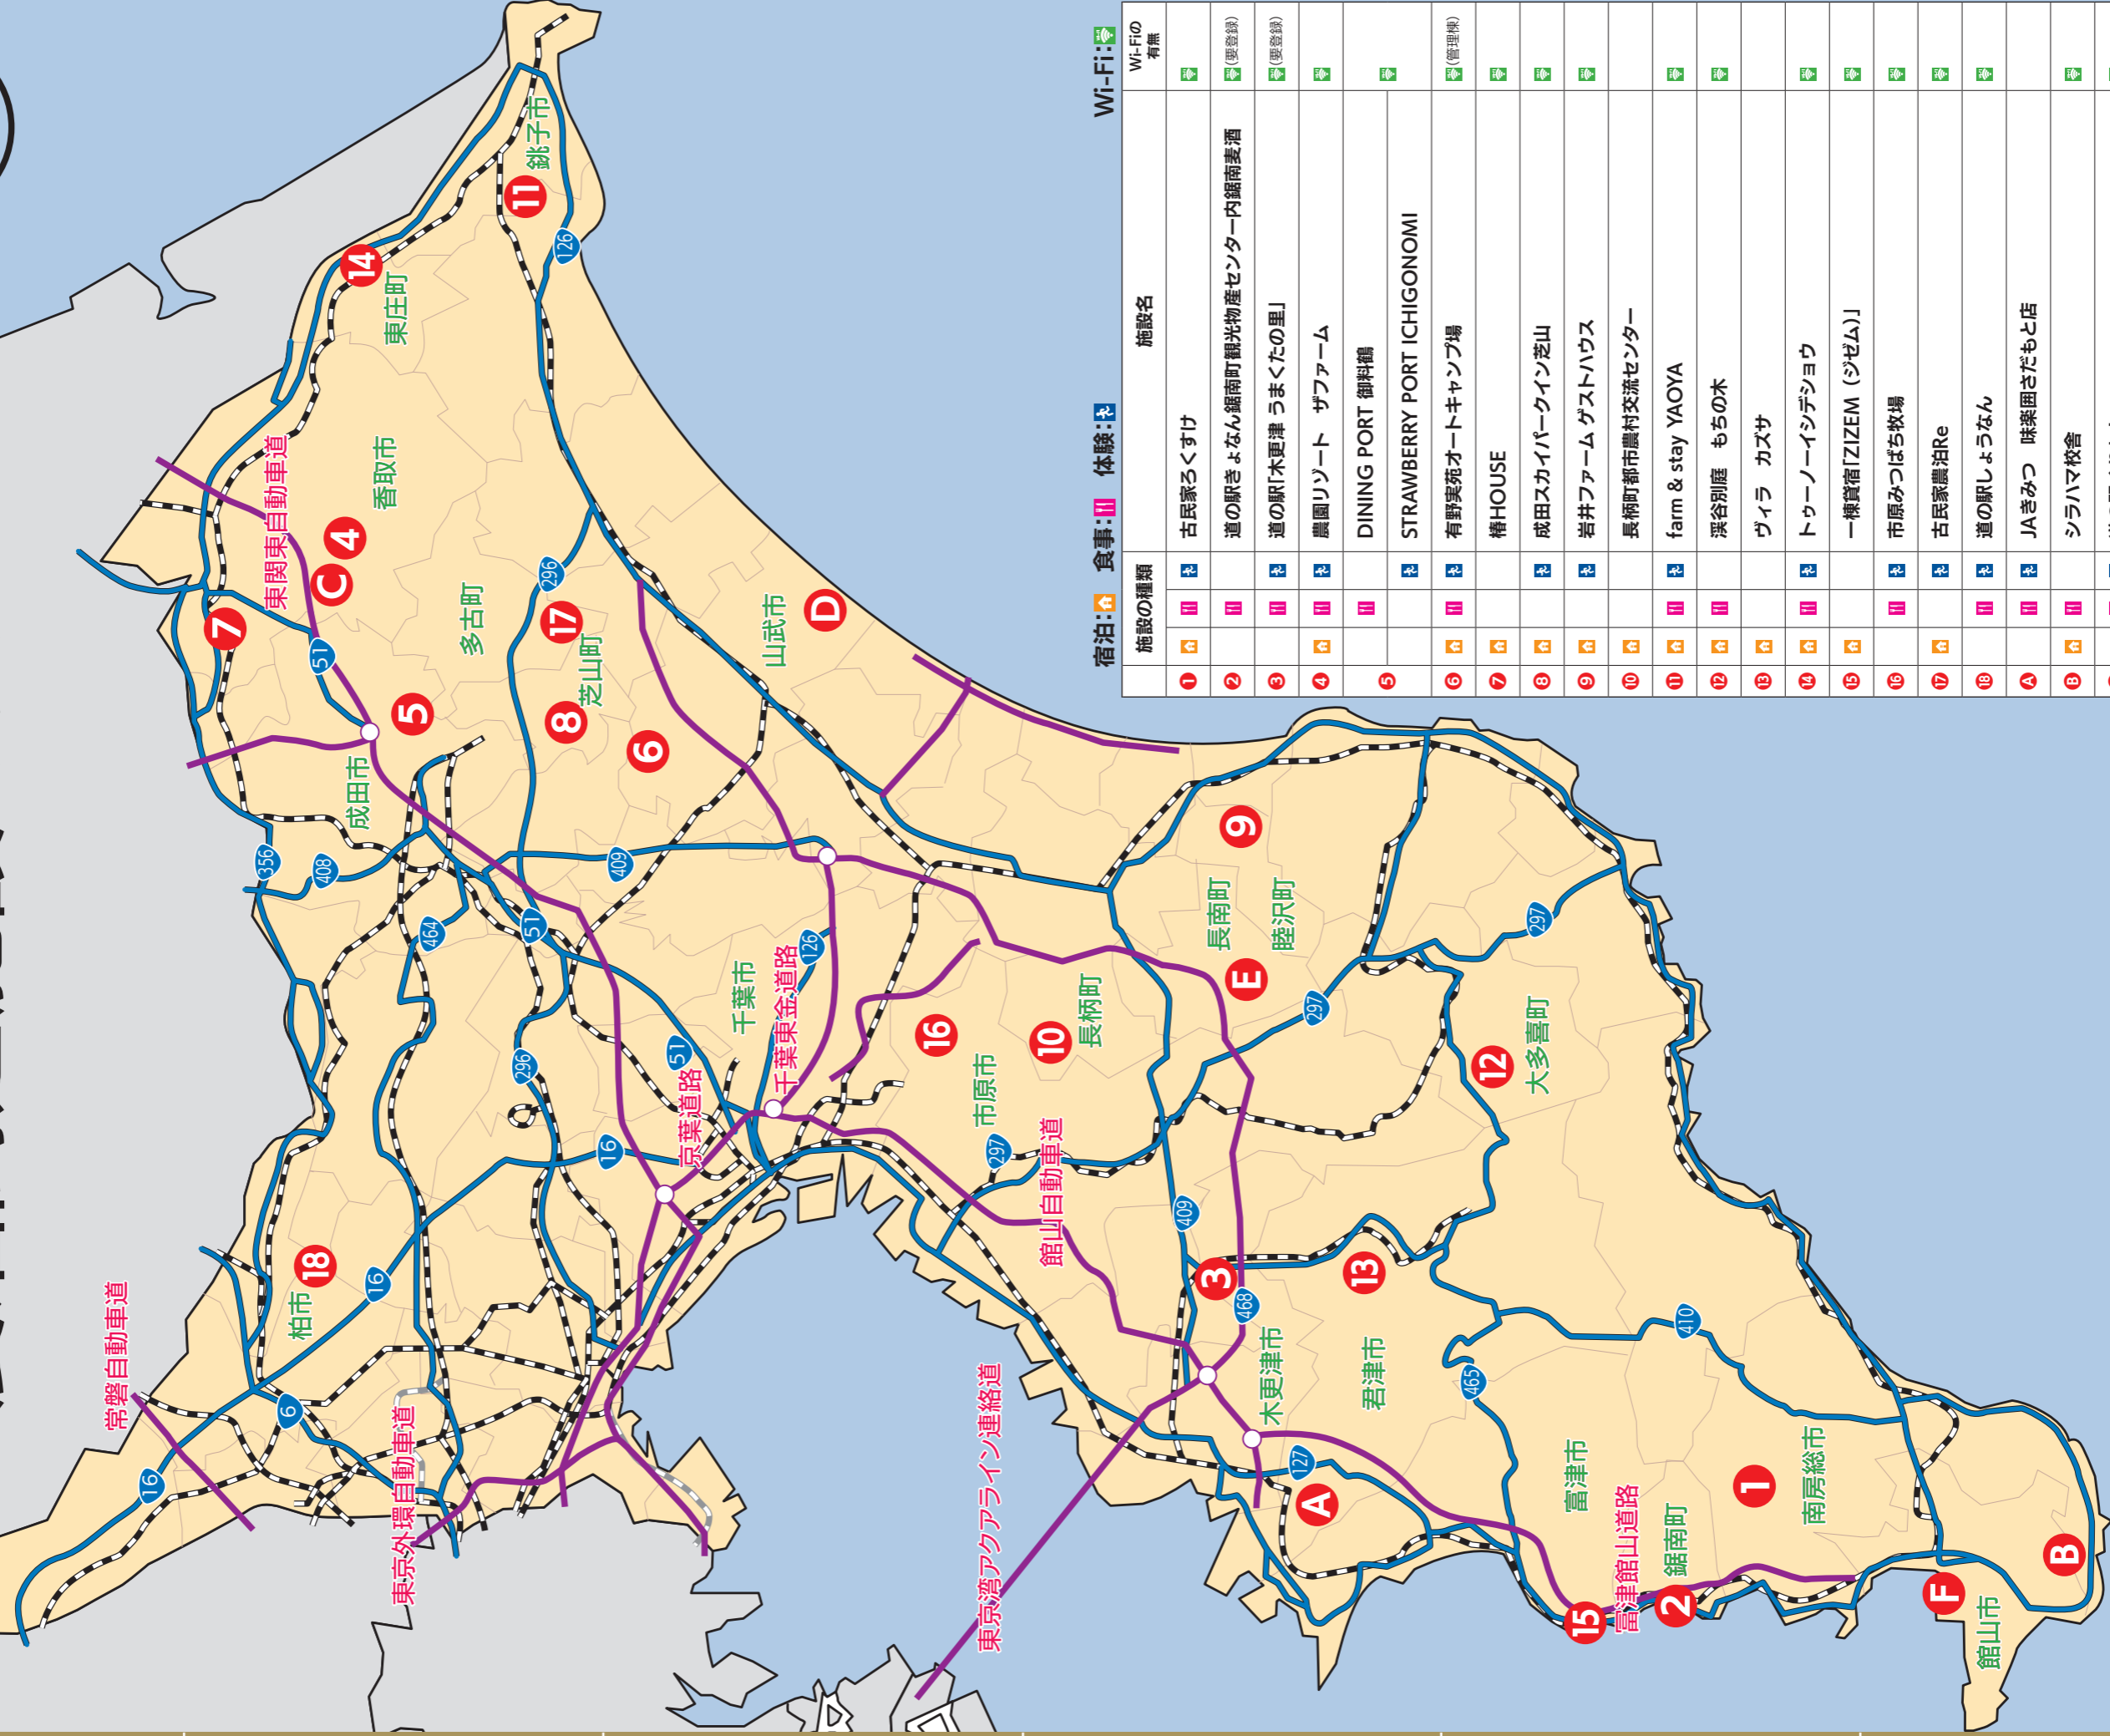

表の見方

施設名	
宿泊:	食事:
体験:	WiFi:
0-0	
施設住所	電話番号
店舗移動のため一時休業中(令和4年4月中旬営業再開予定)	ホームページアドレス
マップ上の位置	

施設の詳細は
こちらからご覧いただけます。

https://www.znk.or.jp/report/page_731.html

掲載情報は令和4年3月までの情報です。掲載情報や農泊体験施設における体験プログラム等は、季節や天候その他の条件により実施内容や定休日等が変更になる可能性があります。またバリアフリーが整っていない施設もありますので、電話等で実施状況を確認してからお出かけください。
 このPR資料は千葉県が実施する「令和3年度都市農山漁村交流活性化事業」において作成しています。

Countryside Stay

ちばの農泊ガイド

～千葉県内の農泊関連施設のご紹介～

千葉県内の 農泊関連施設マップ

宿泊: 🏠 食事: 🍽️ 体験: 🎒

Wi-Fi: 📶

施設の種類	施設名	Wi-Fiの有無
1 🏠	古民家ろくすけ	📶
2 🏠	道の駅よなん 館南町観光物産センター内 館南麦酒	📶 (要登録)
3 🏠	道の駅「木更津 うまくたの里」	📶 (要登録)
4 🏠	農園リゾート ザファーム	📶
5 🏠	DINING PORT 御料鶴	📶
6 🏠	STRAWBERRY PORT ICHIGONOMI	📶
7 🏠	有野実苑オートキャンプ場	📶 (管理棟)
8 🏠	樽HOUSE	📶
9 🏠	成田スカイパークイン芝山	📶
10 🏠	岩井ファーム ゲストハウス	📶
11 🏠	長柄町都市農村交流センター	📶
12 🏠	farm & stay YAOYA	📶
13 🏠	深谷別荘 もちの木	📶
14 🏠	ヴィラ カササ	📶
15 🏠	トゥーローイシデショウ	📶
16 🏠	一棟貸宿「IZEM (シゼム)」	📶
17 🏠	市原みつばち牧場	📶
18 🏠	古民家農泊Re	📶
A 🏠	道の駅しよなん	📶
B 🏠	JAきみつ 味楽園さだもと店	📶
C 🏠	シラハマ校舎	📶
D 🏠	道の駅くりもと	📶
E 🏠	ソムリエファーム/Ta cachette(タ・カシェット)	📶
F 🏠	仲間と泊まる学校 ちよなん西小	📶
	NPO法人たてやま・海辺の鑑定団 または旅倶楽部	📶