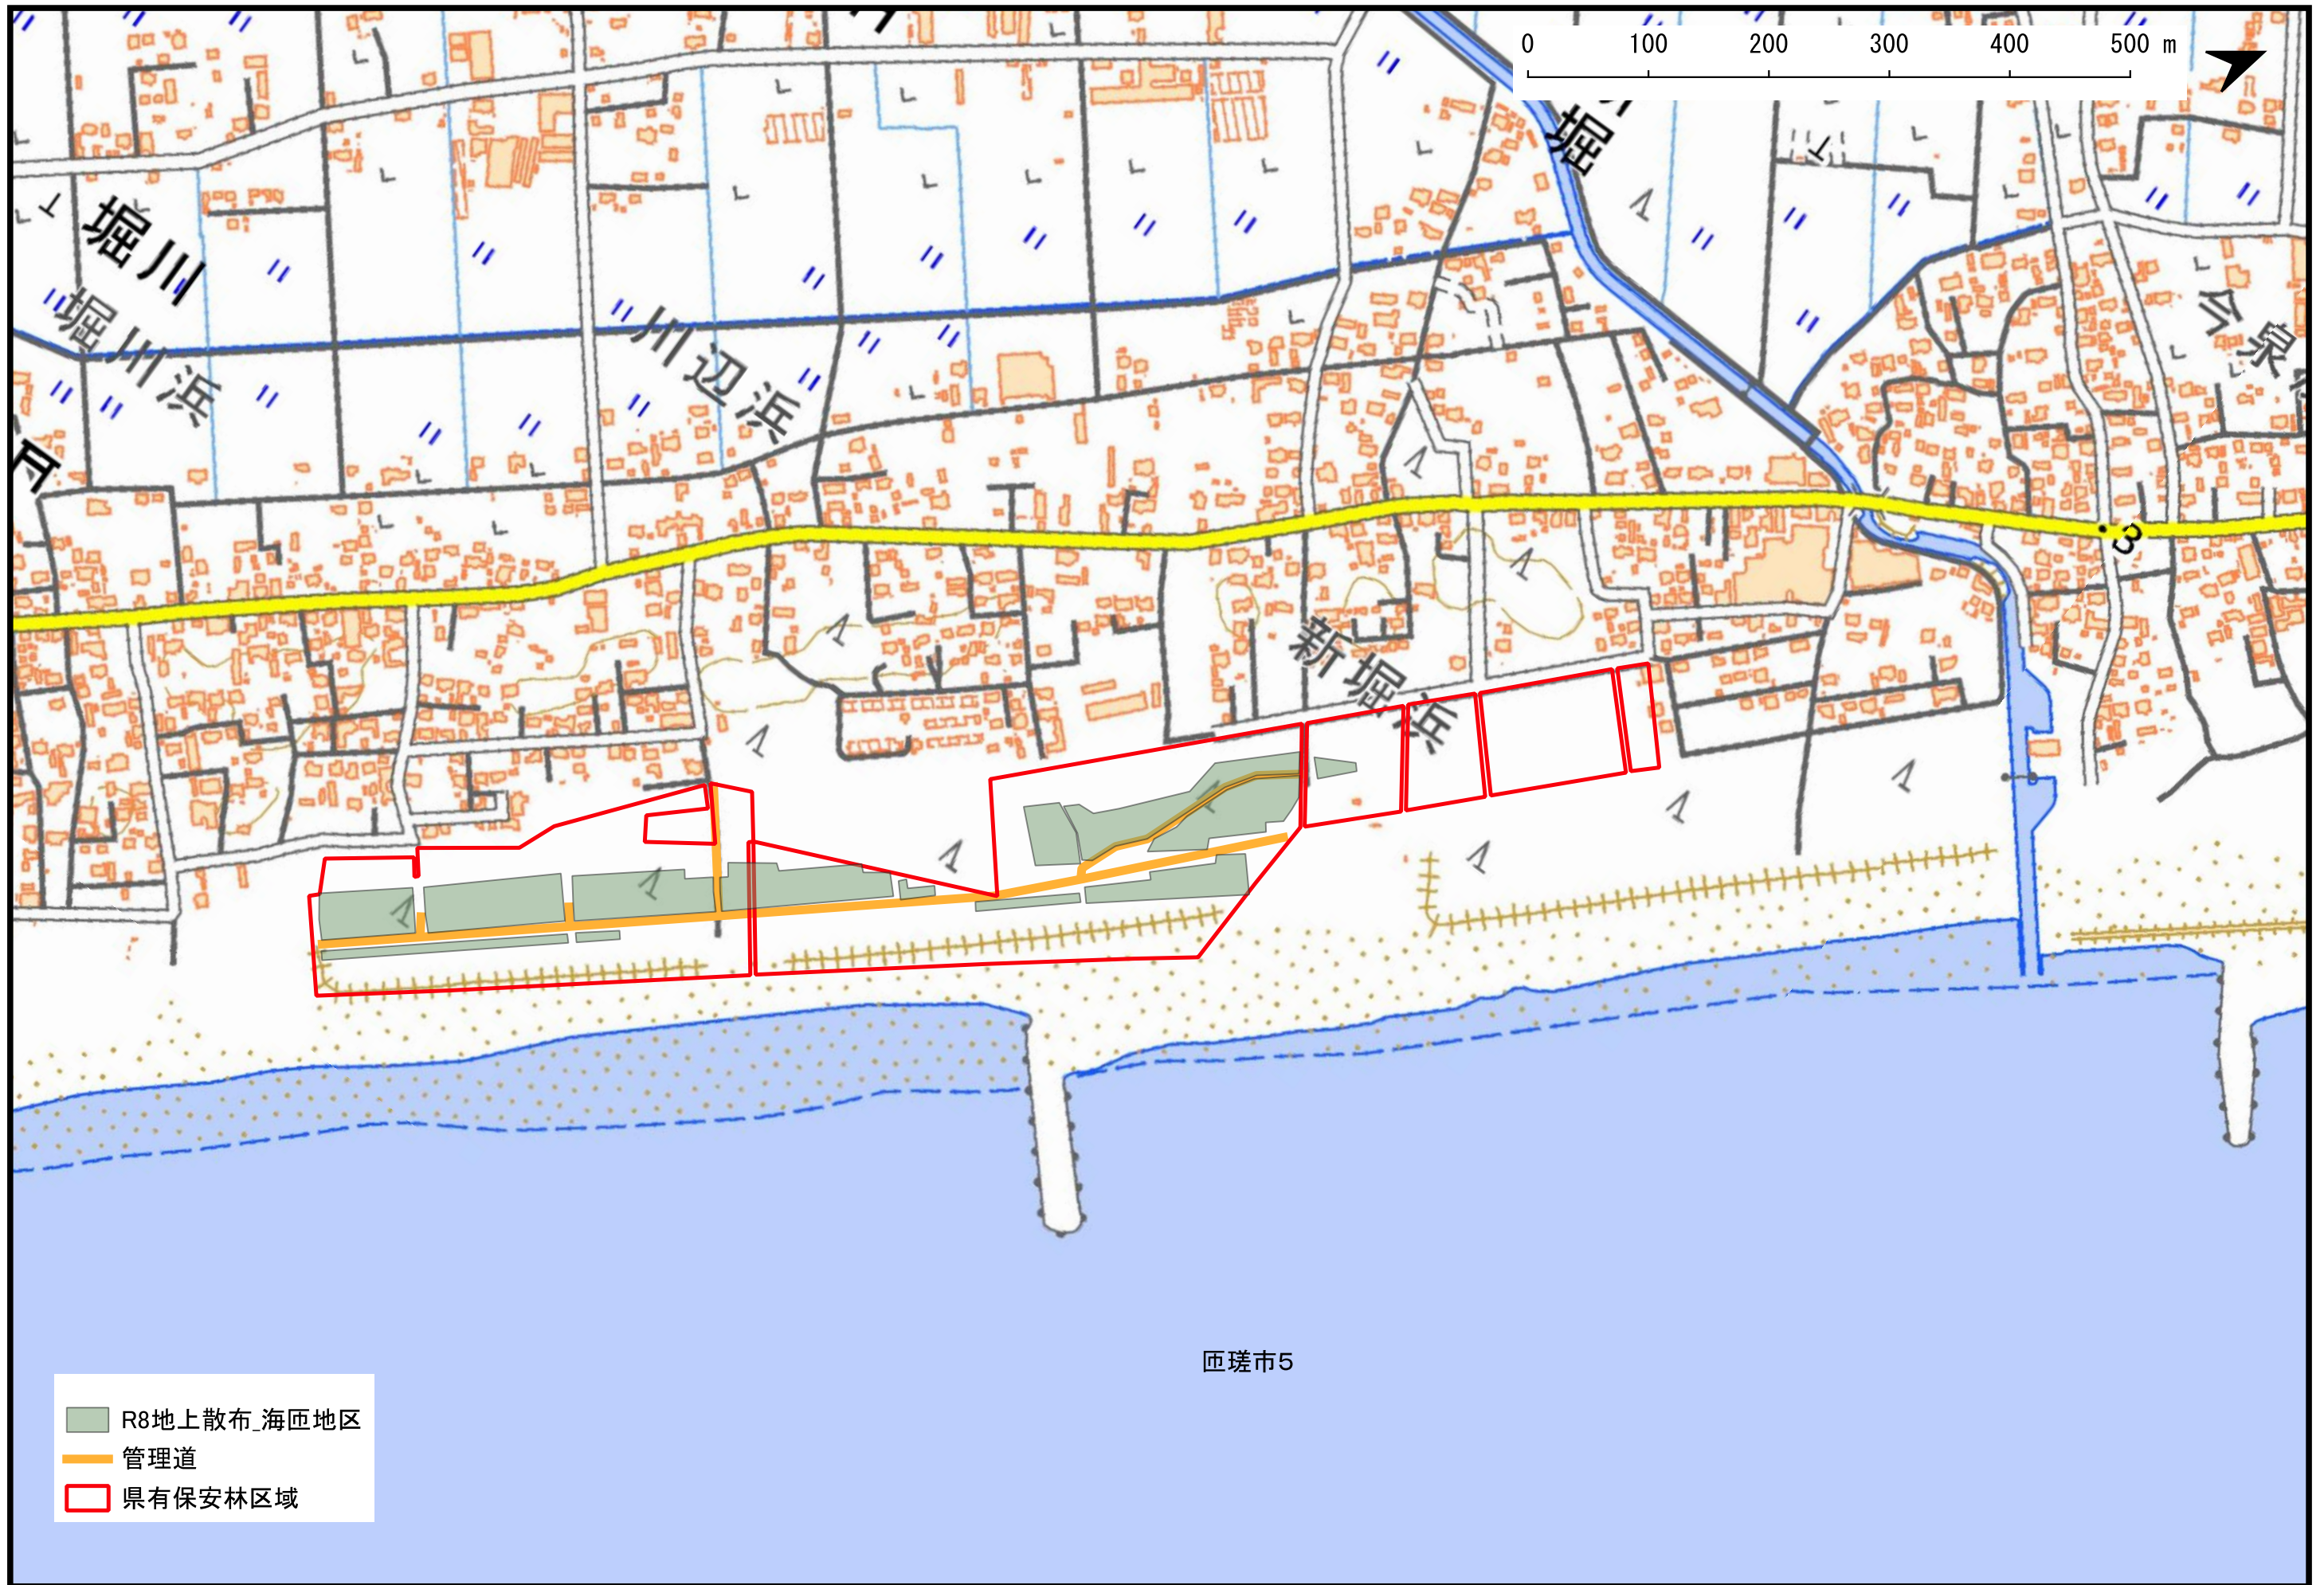

- R8地上散布\_海匝地区
- 管理道
- 県有保安林区域

匝瑳市3

- R8地上散布\_海匠地区
- 管理道
- 県有保安林区域

匠瑛市4

- R8地上散布\_海匝地区
- 管理道
- 県有保安林区域

匝瑳市5

匝瑳市6

- R8地上散布\_海匝地区
- 管理道
- 県有保安林区域