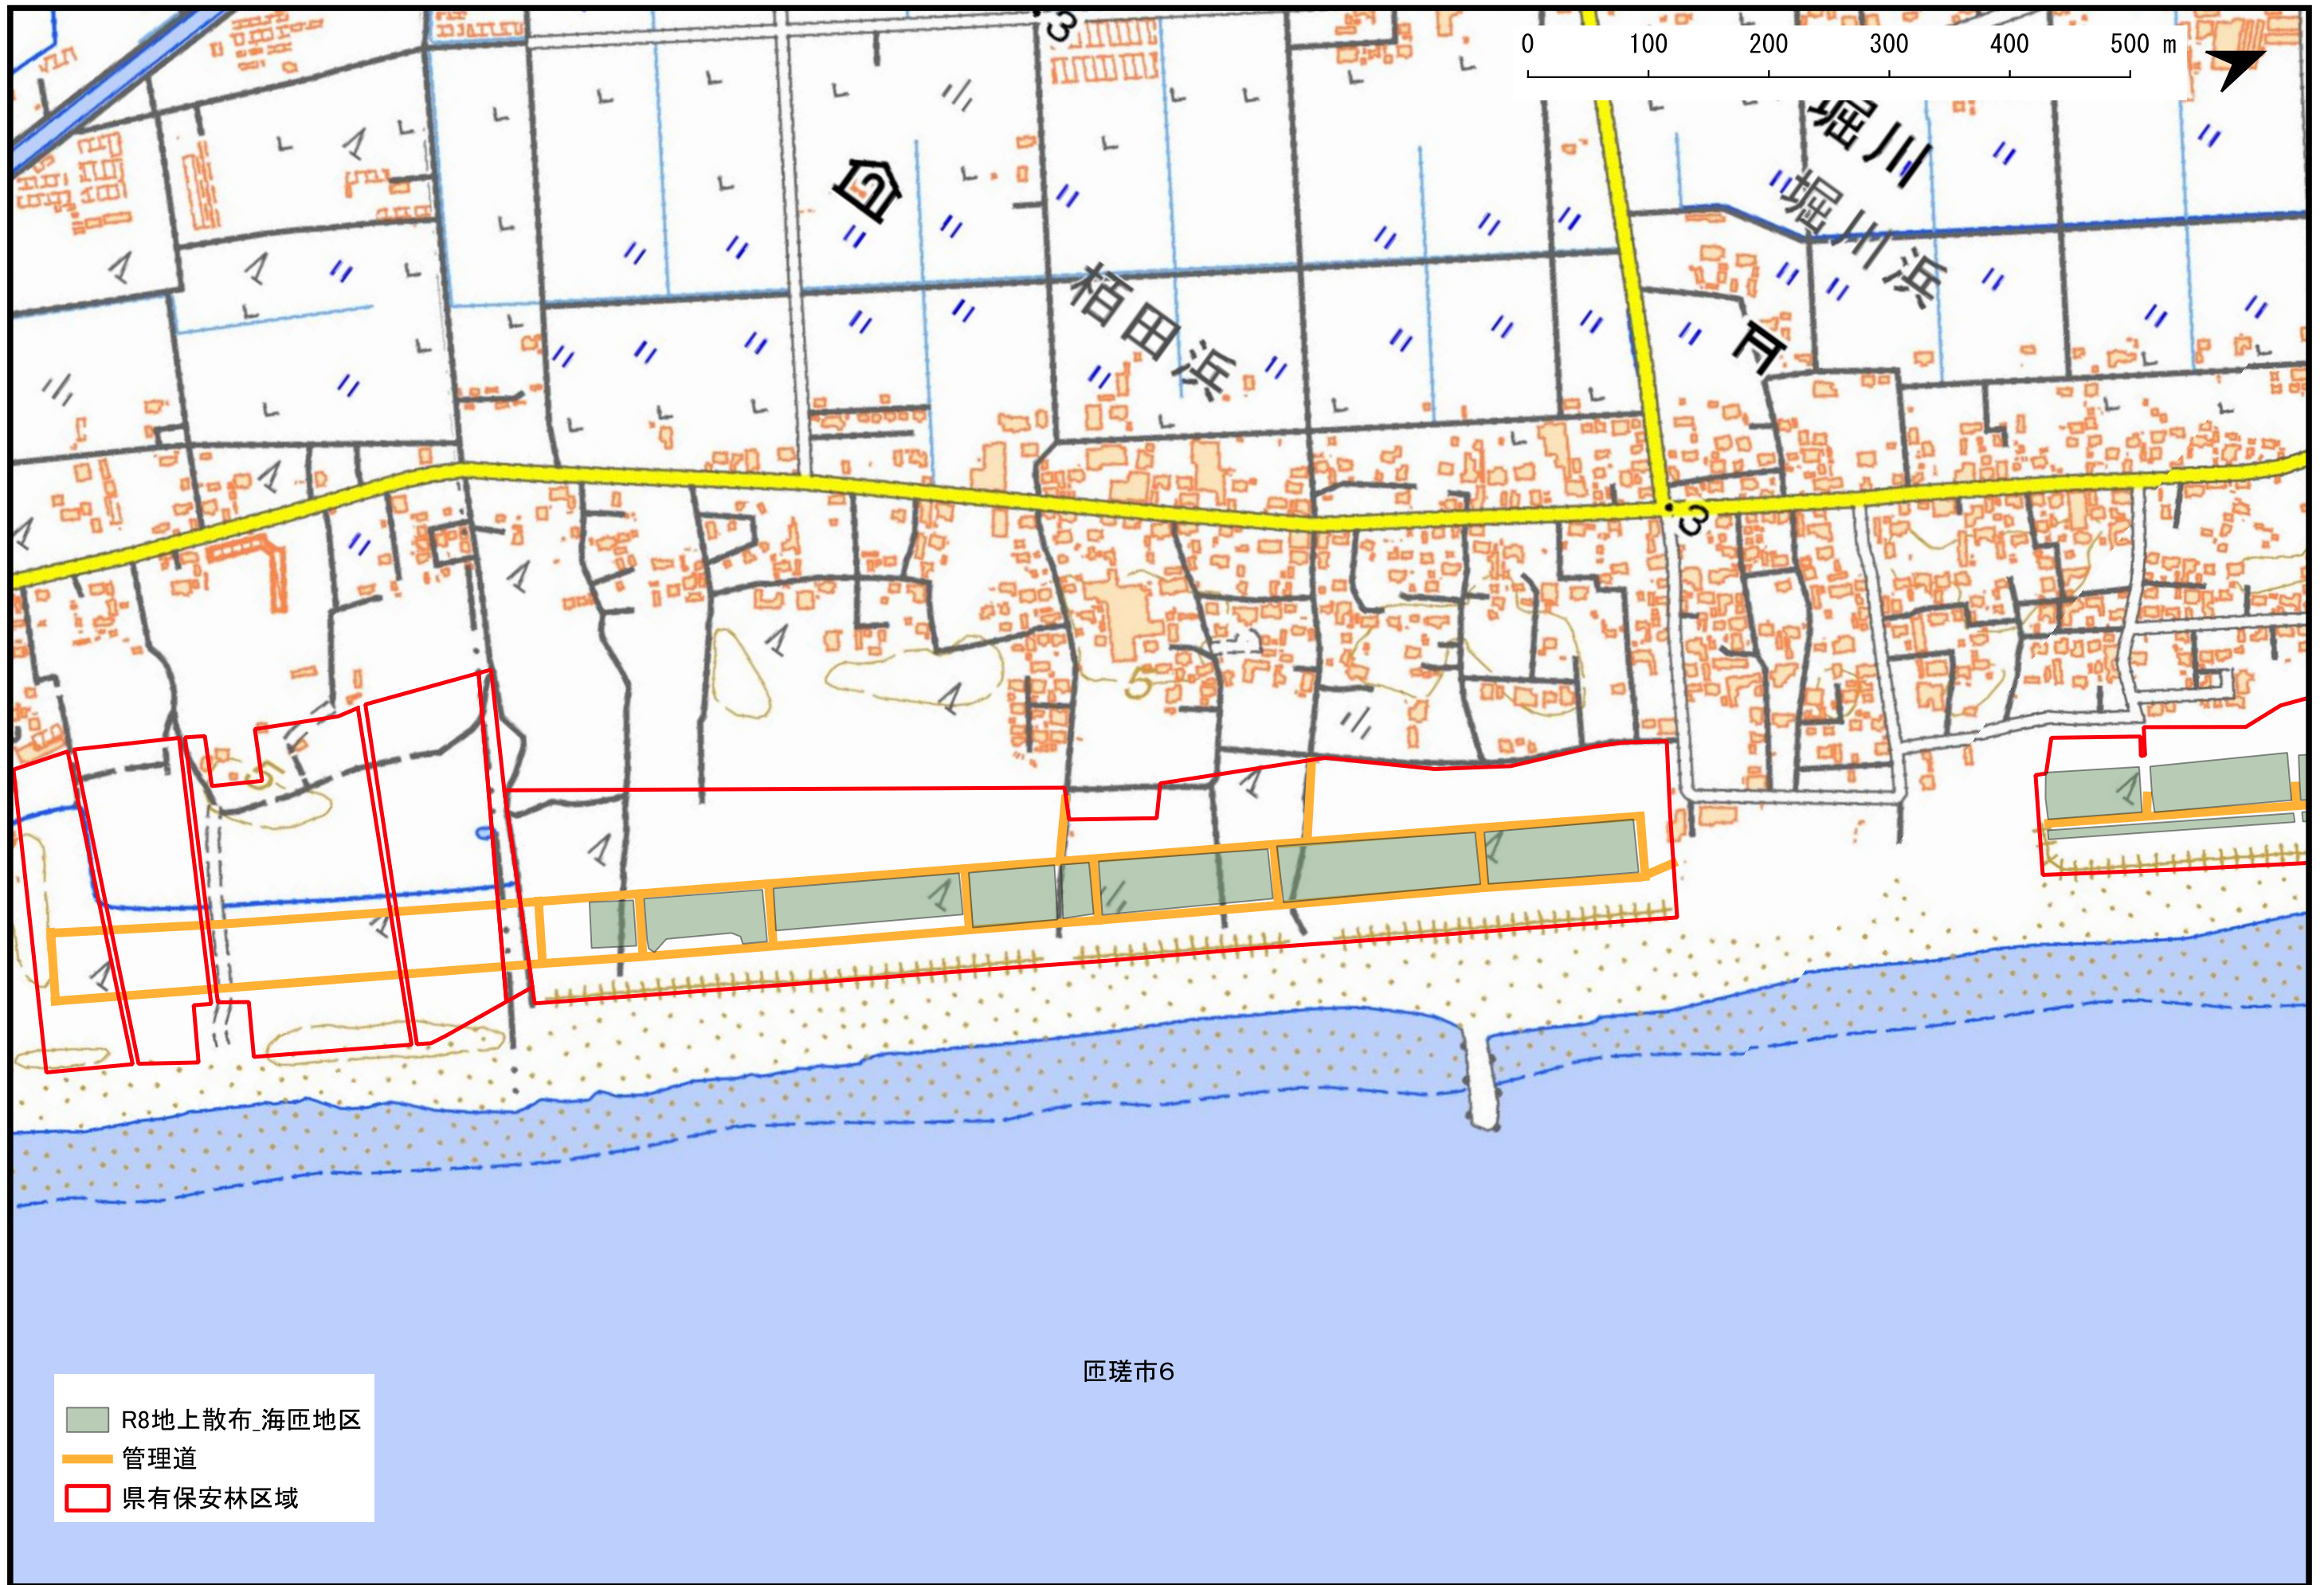

- R8地上散布\_海匝地区
- 管理道
- 県有保安林区域

匝瑳市3

- R8地上散布\_海匠地区
- 管理道
- 県有保安林区域

匠瑛市4

- R8地上散布\_海匝地区
- 管理道
- 県有保安林区域

匝瑳市5

匝瑳市6

- R8地上散布\_海匝地区
- 管理道
- 県有保安林区域