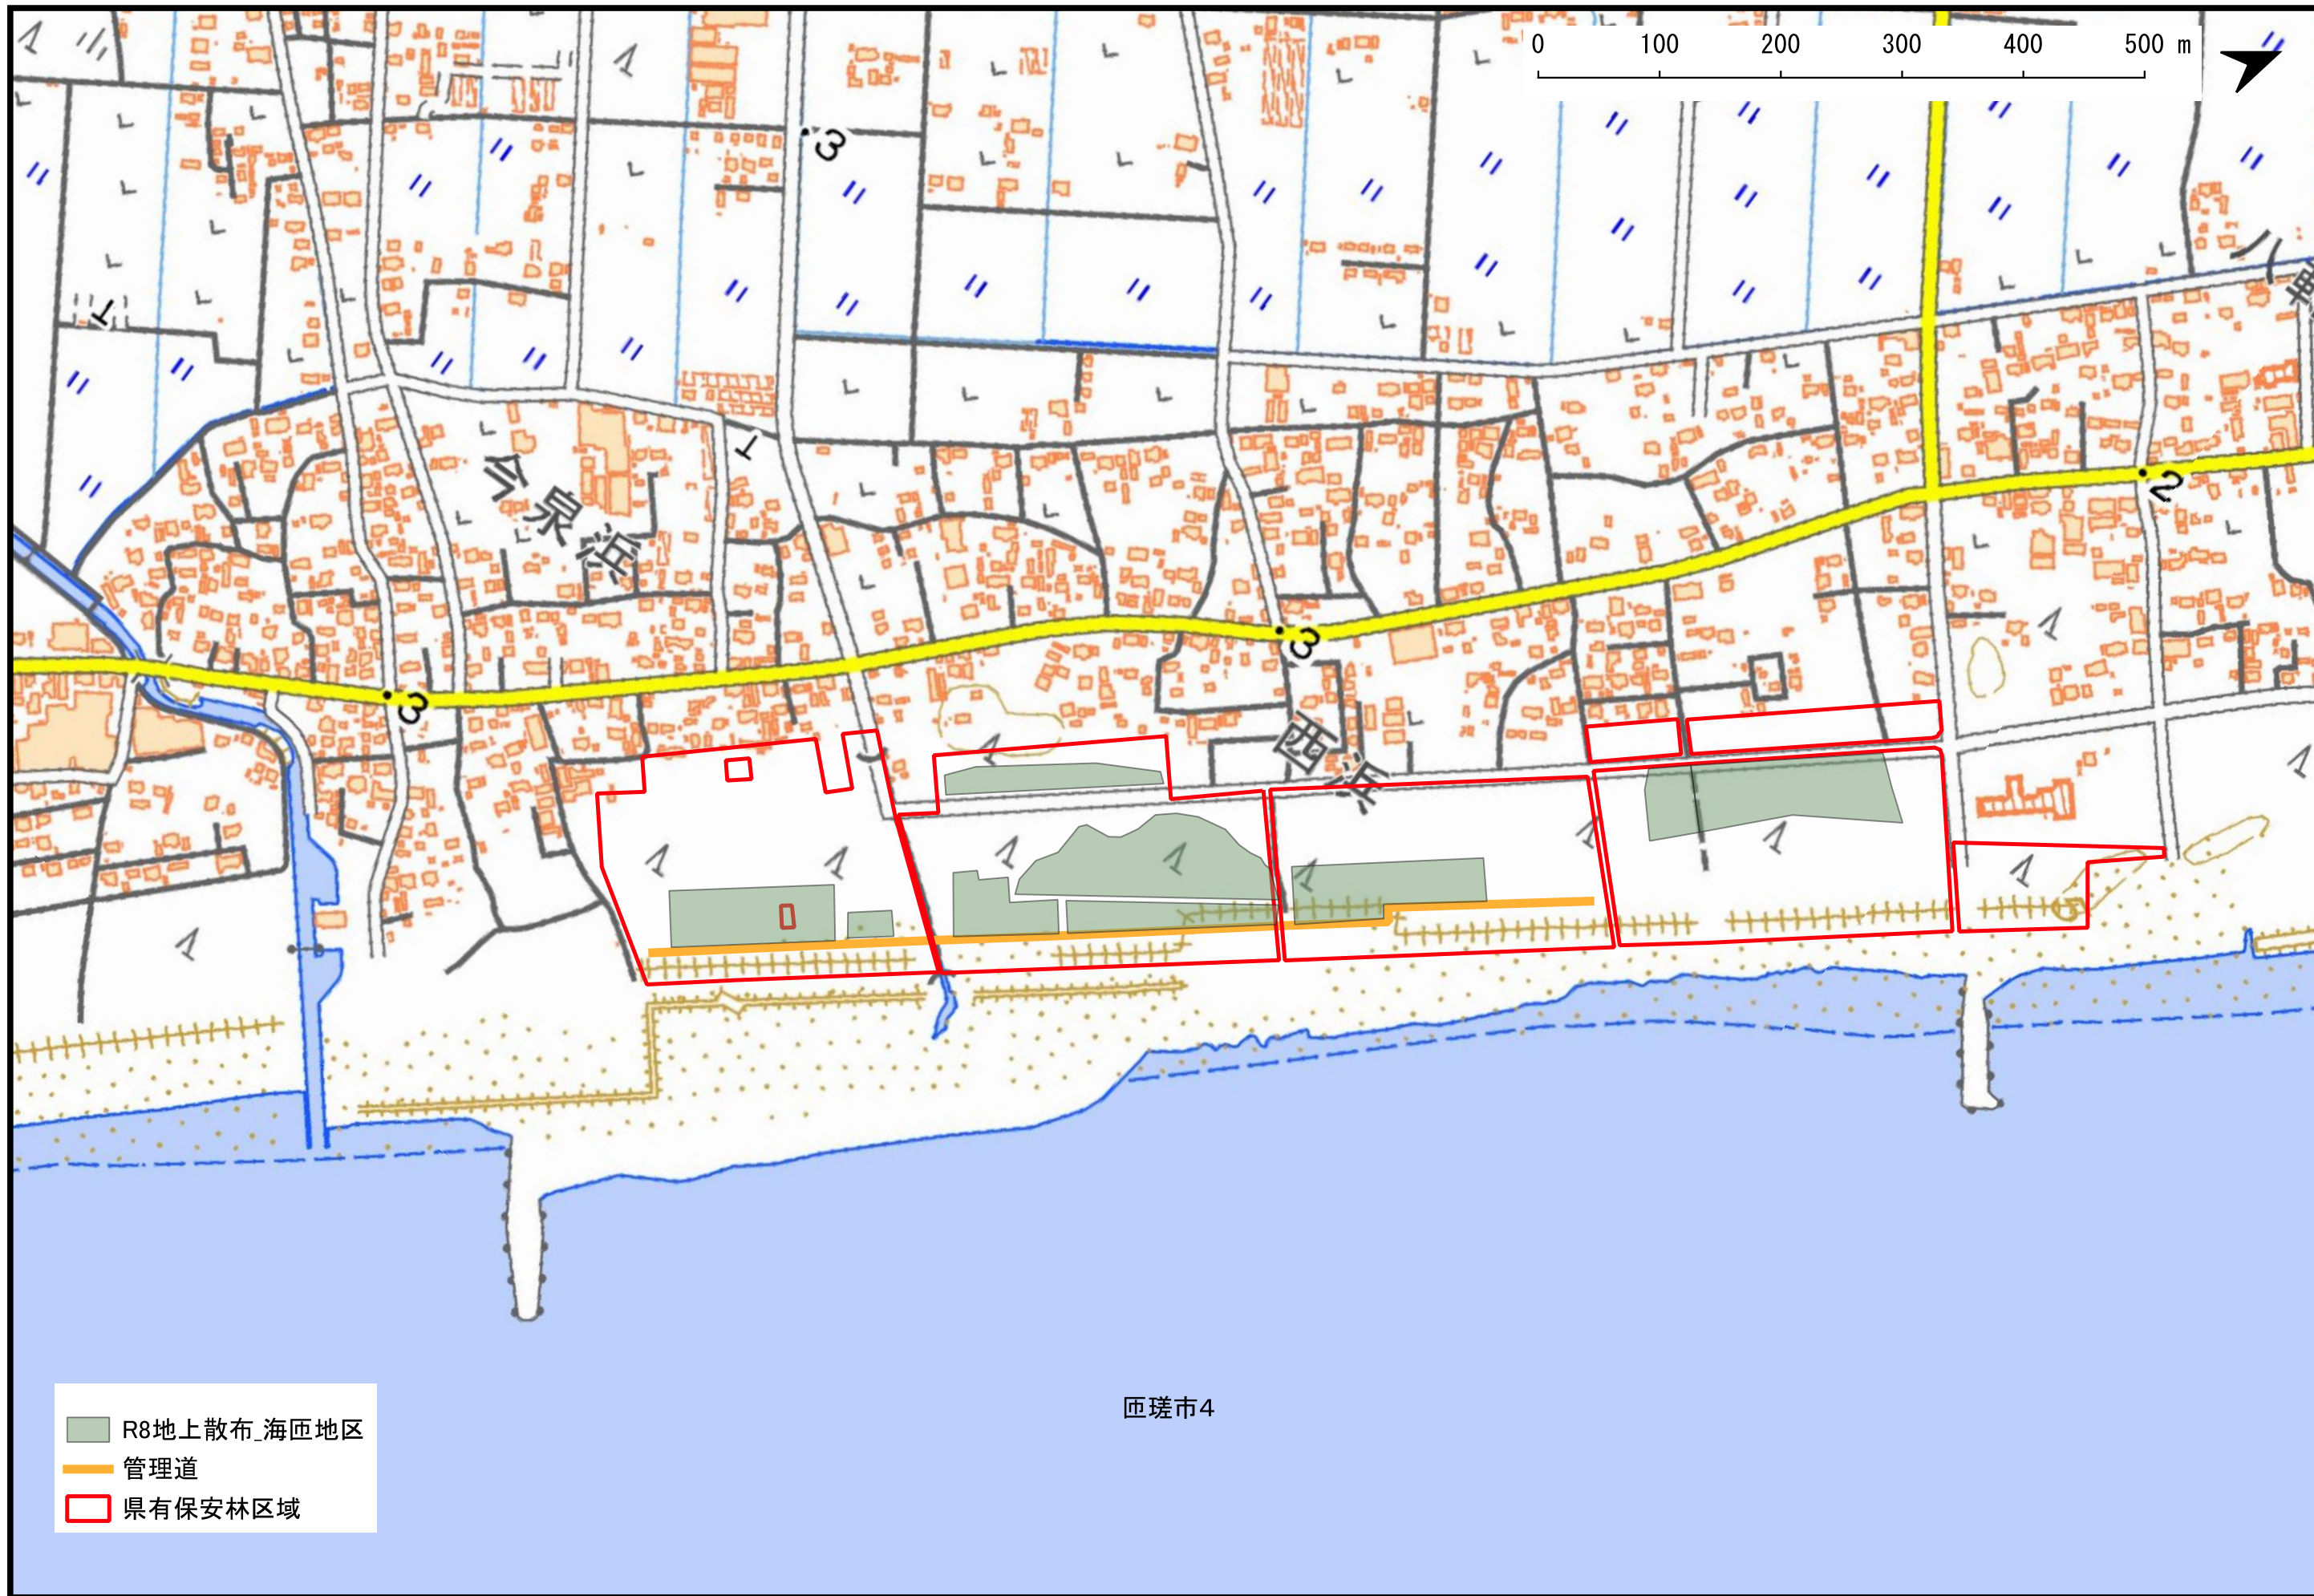

- R8地上散布\_海匝地区
- 管理道
- 県有保安林区域

匝瑳市3

- R8地上散布\_海匠地区
- 管理道
- 県有保安林区域

匠瑛市4

- R8地上散布\_海匝地区
- 管理道
- 県有保安林区域

匝瑳市5

匝瑳市6

- R8地上散布\_海匝地区
- 管理道
- 県有保安林区域