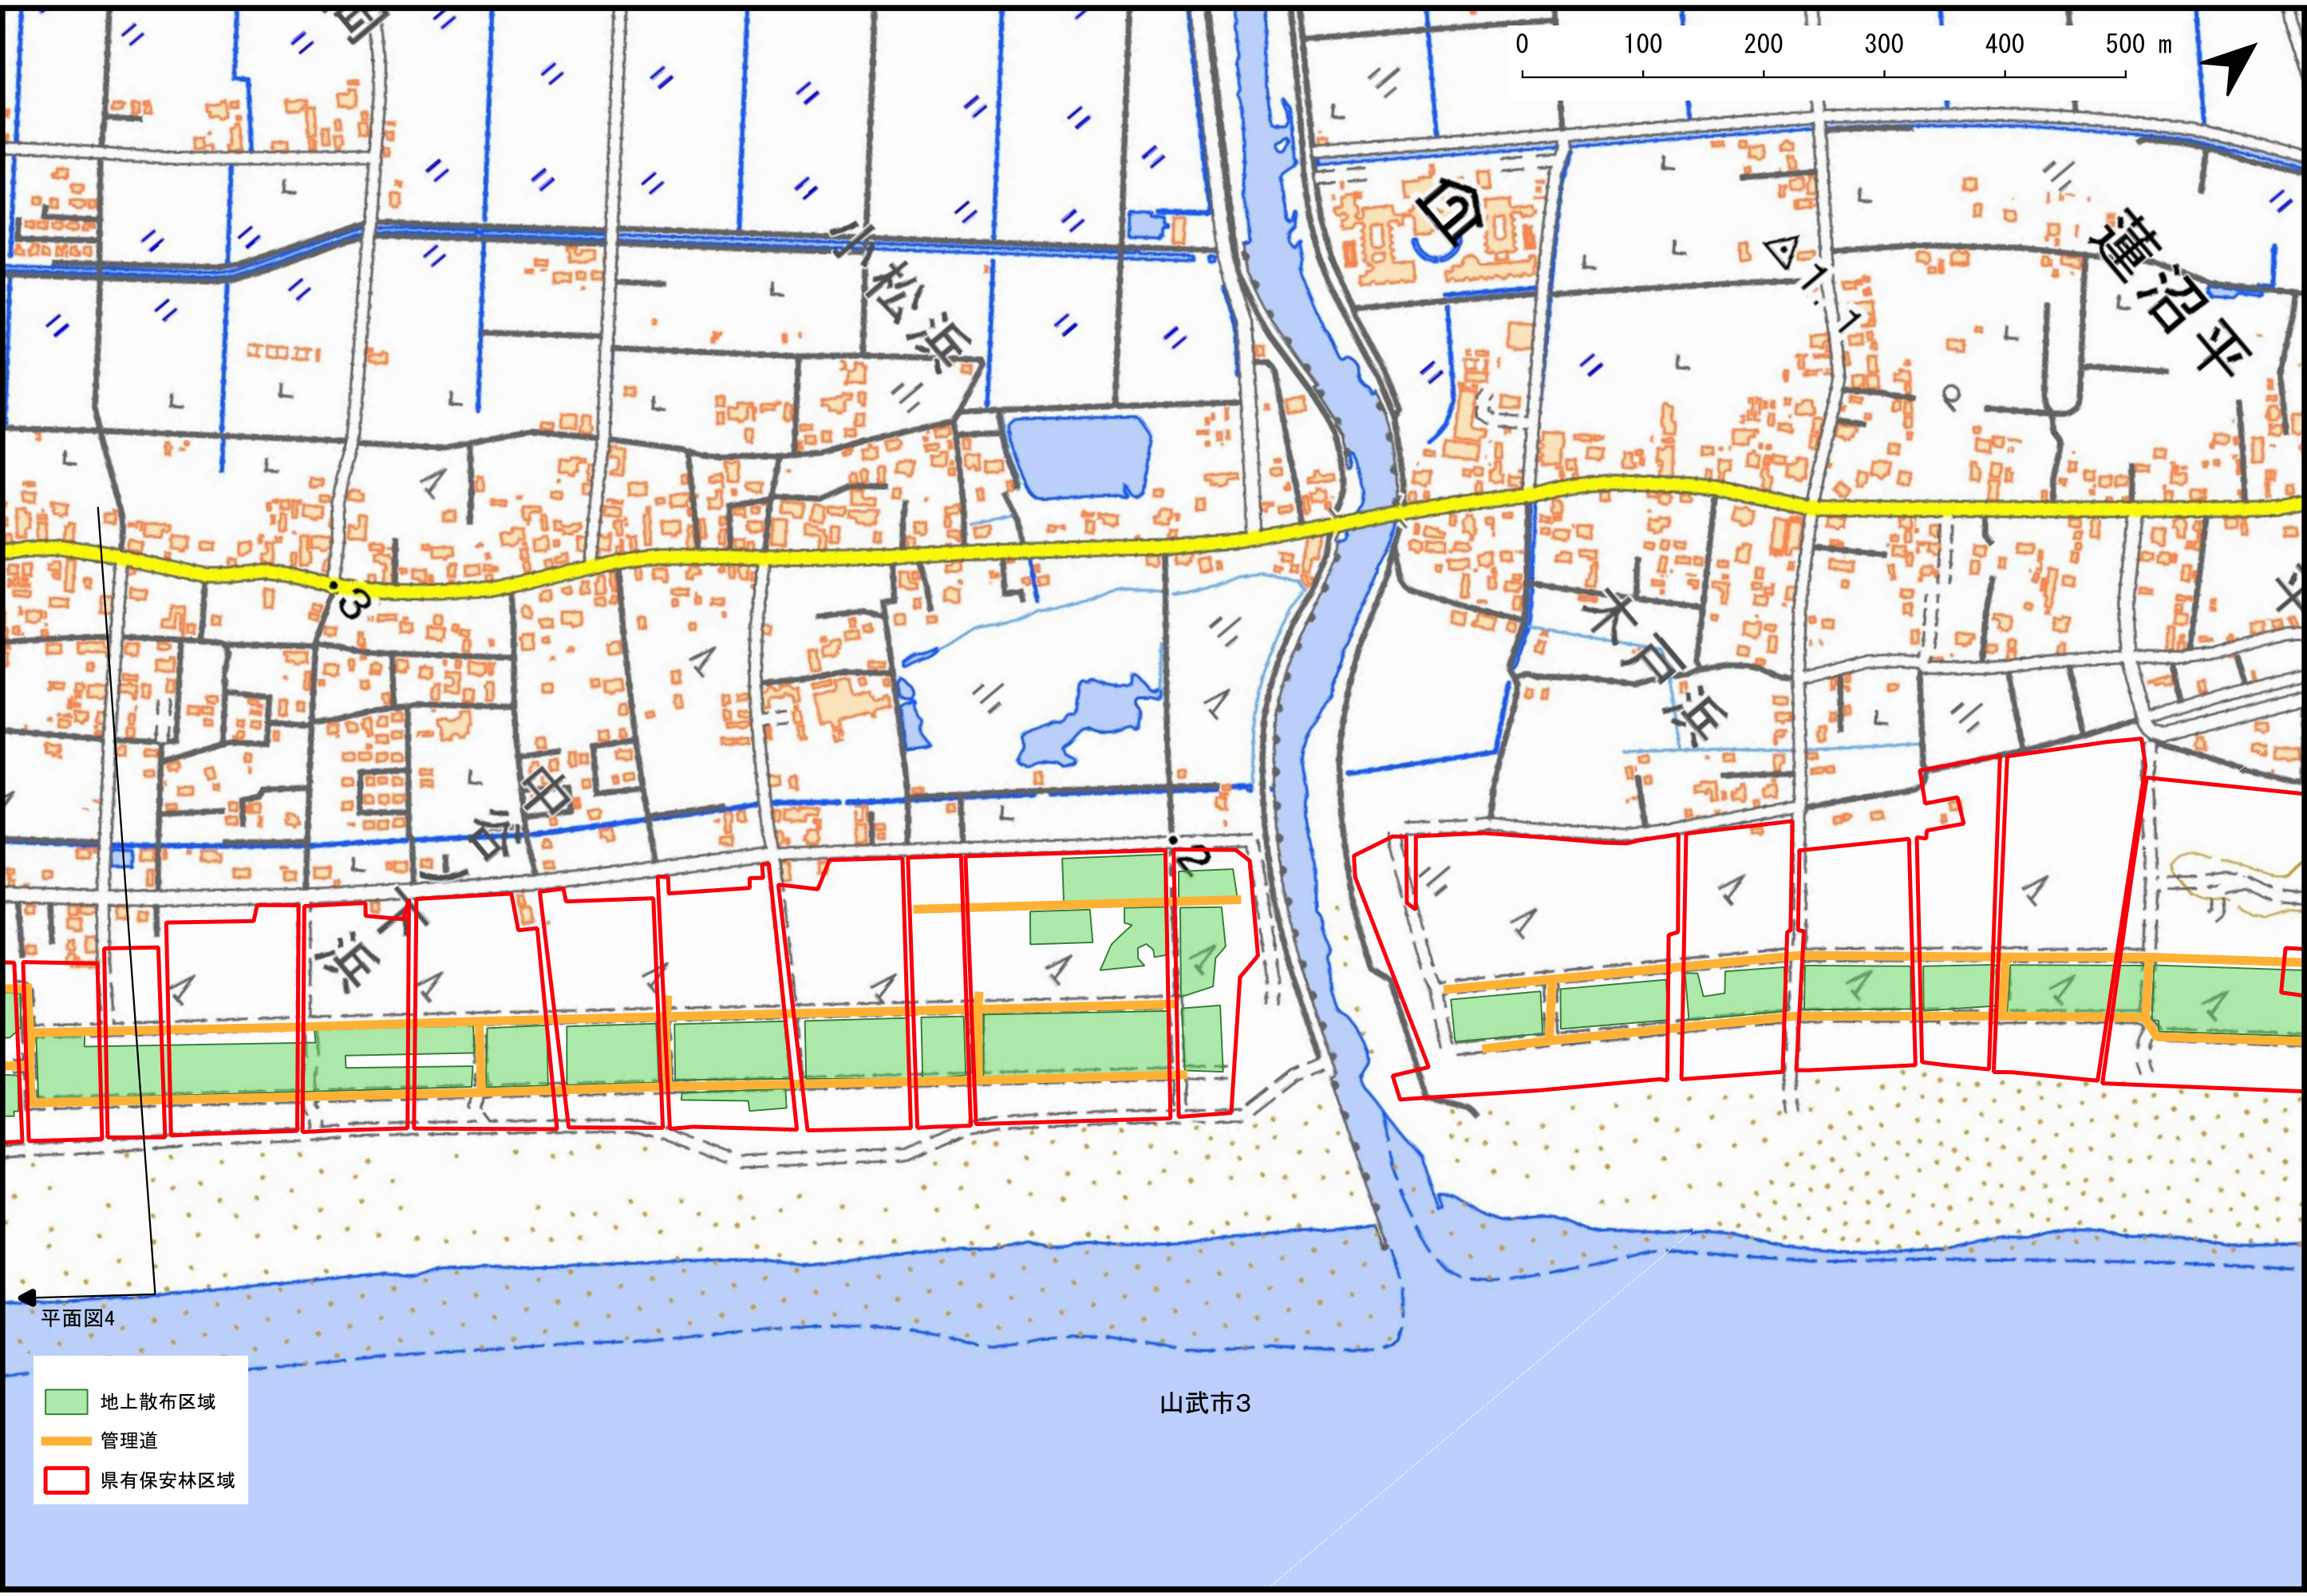

0 100 200 300 400 500 m

山口市1

- 地上散布区域
- 管理道
- 県有保安林区域

平面図2

平面図3

- 地上散布区域
- 地上散布区域(試験散布)
- 管理道
- 県有保安林区域

山武市2

0 100 200 300 400 500 m

小松浜

藤沼平

水戸街

浜下

山武市3

平面図4

-  地上散布区域
-  管理道
-  県有保安林区域