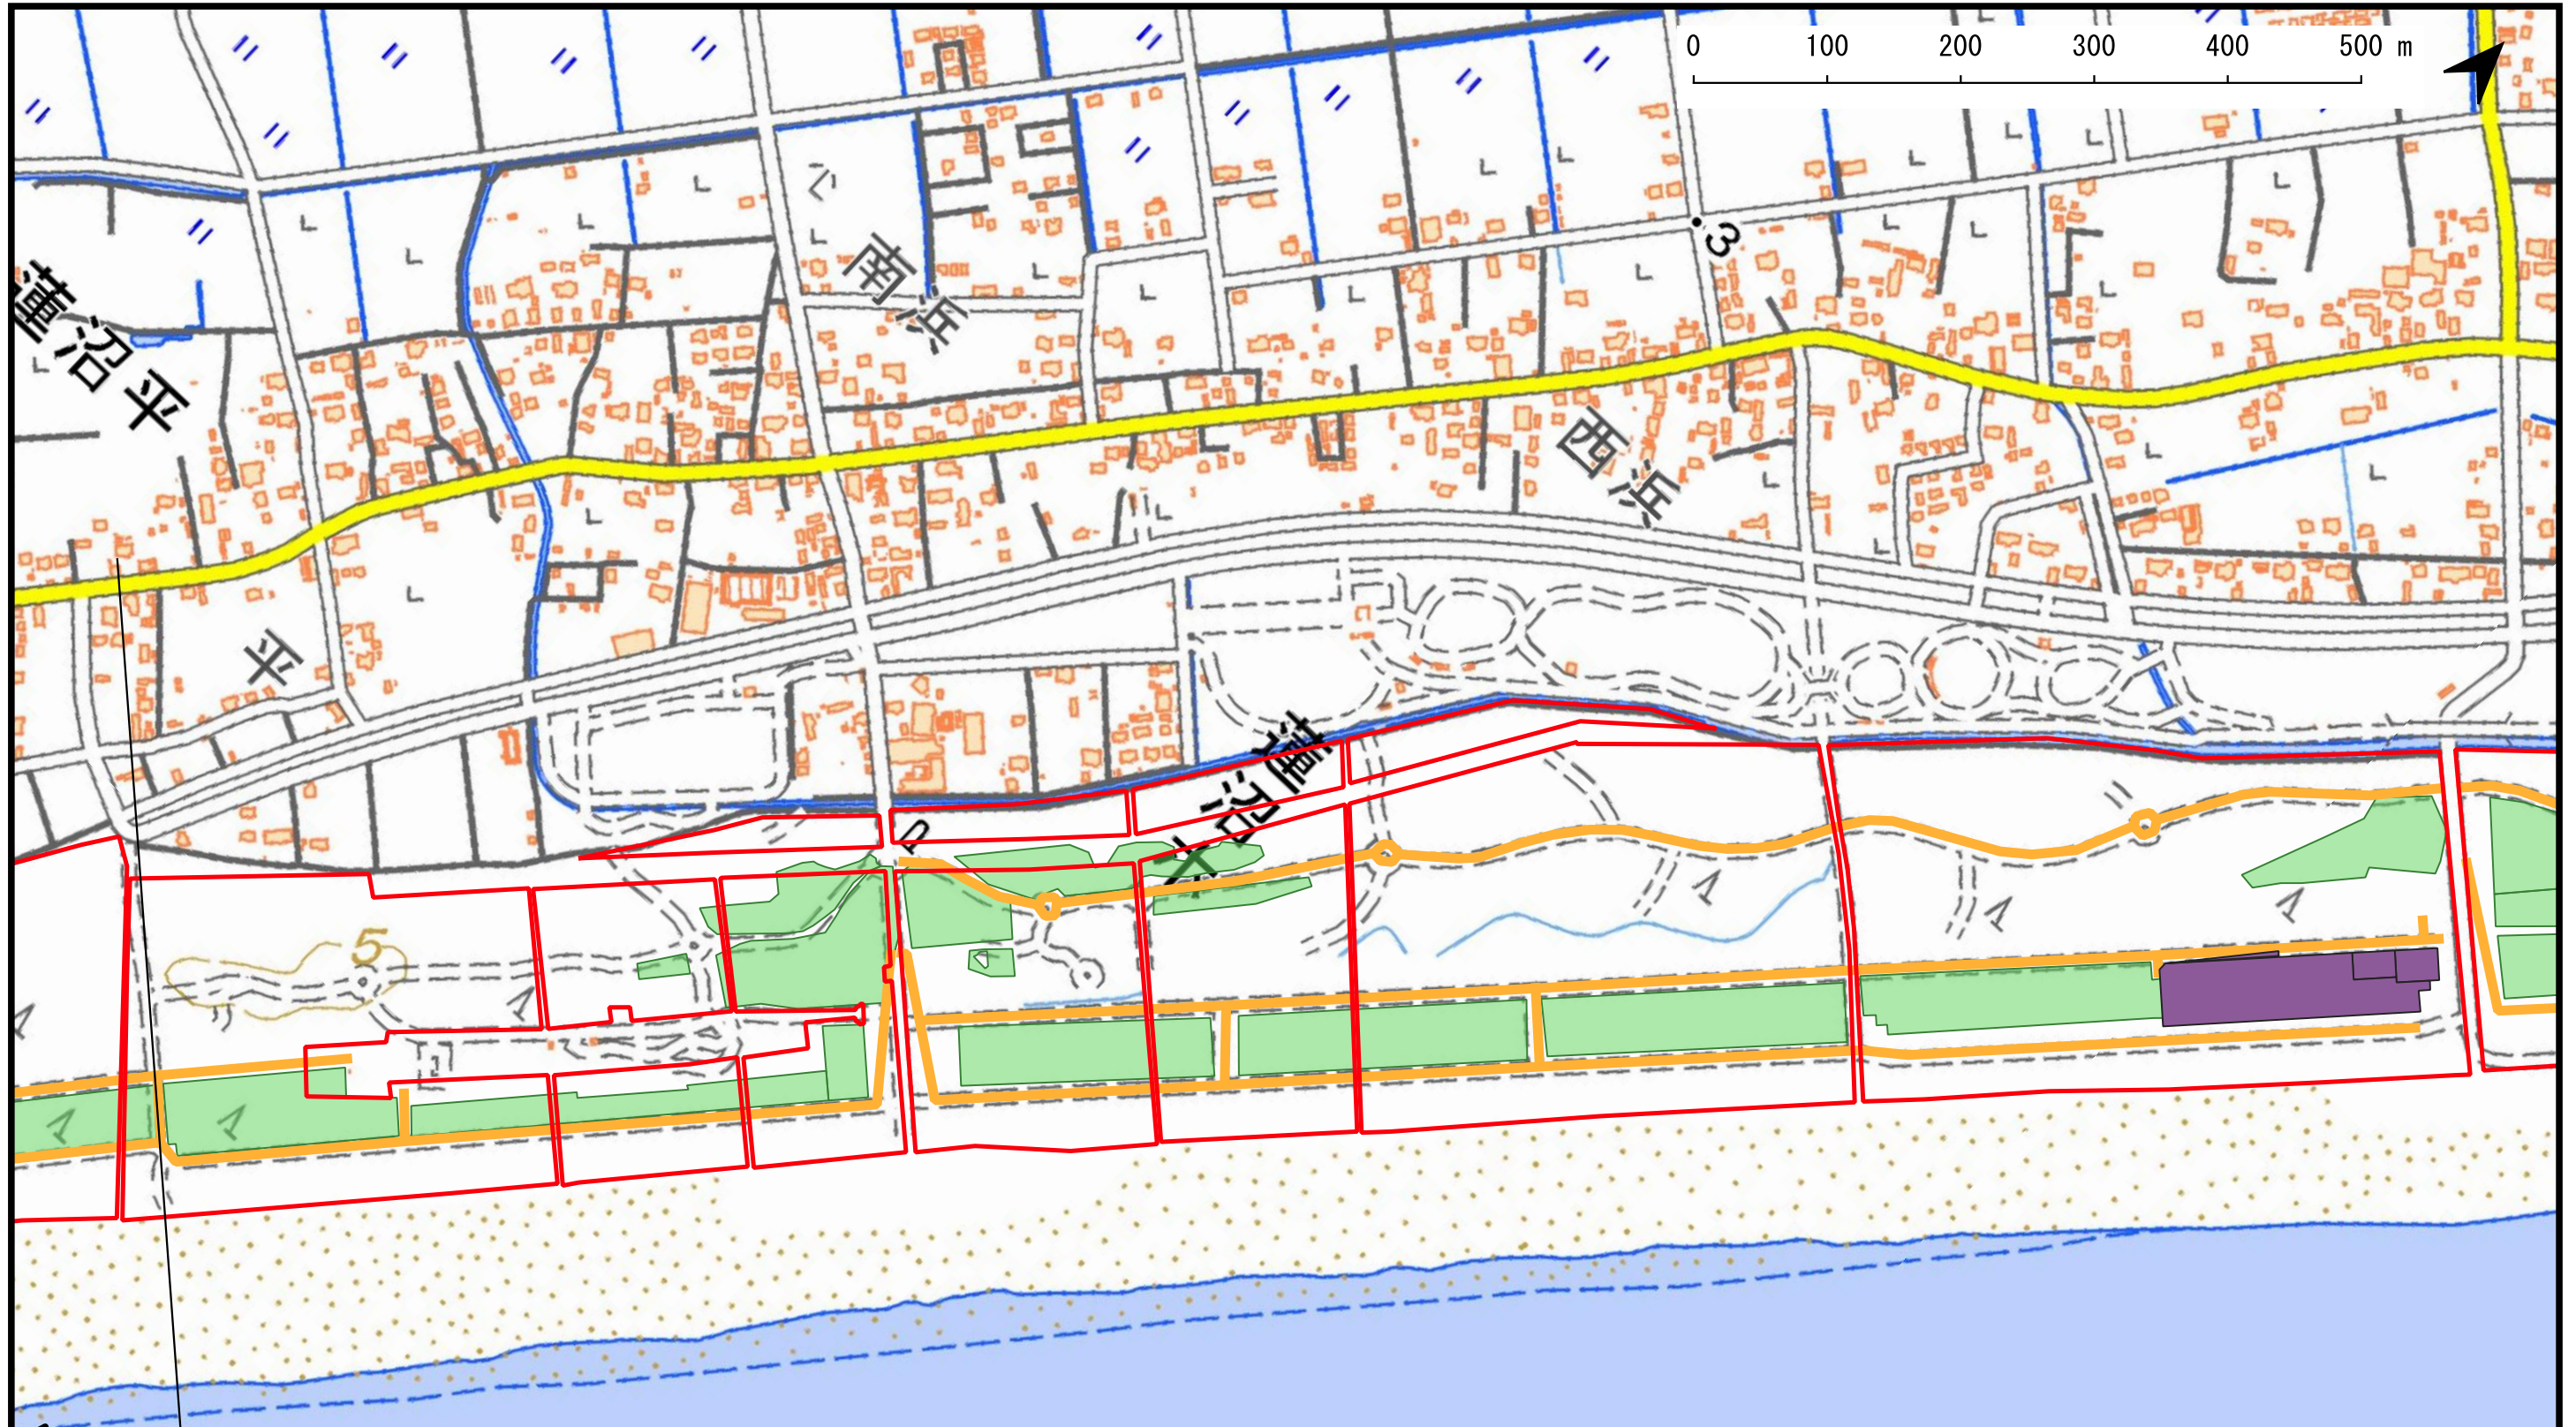

0 100 200 300 400 500 m

山口市1

- 地上散布区域
- 管理道
- 県有保安林区域

平面図2

平面図3

- 地上散布区域
- 地上散布区域(試験散布)
- 管理道
- 県有保安林区域

山武市2

0 100 200 300 400 500 m

小松浜

藤沼平

水戸街

浜下

山武市3

平面図4

-  地上散布区域
-  管理道
-  県有保安林区域